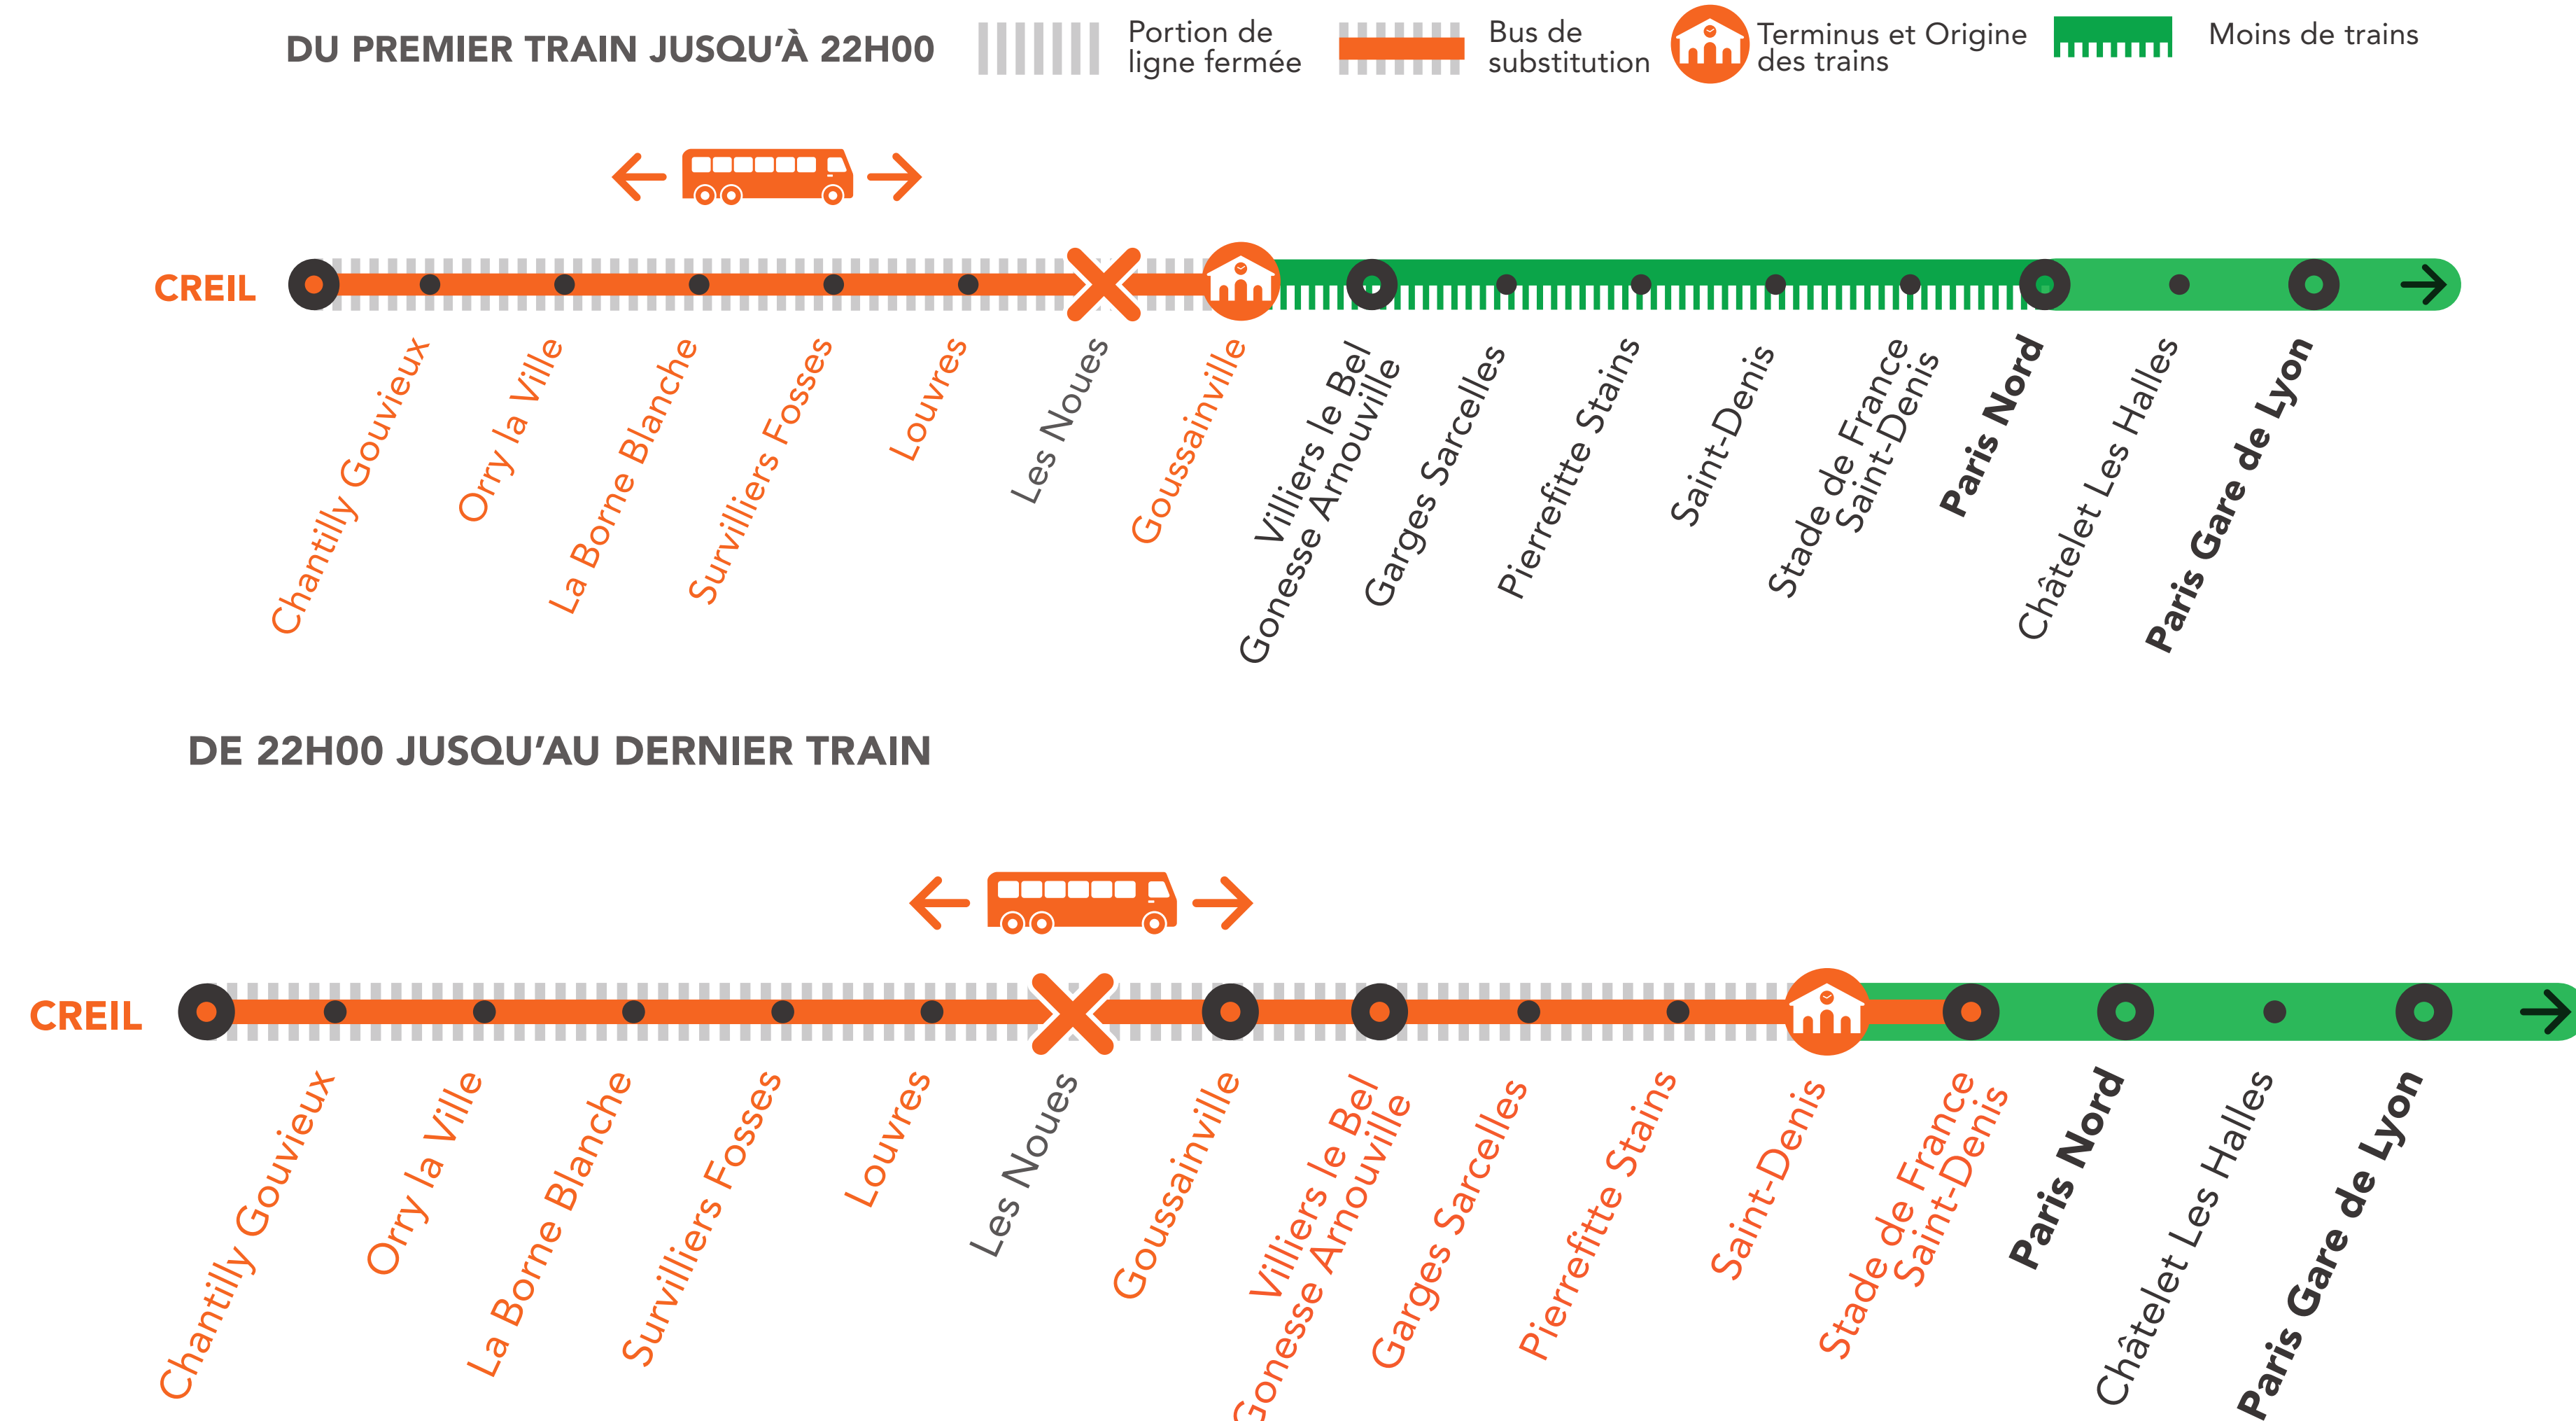

INFO TRAVAUX

WEEK
END

RER D FERMÉ LE WEEK-END DU PREMIER TRAIN JUSQU'À 22H00 ENTRE GOUSSAINVILLE ET CREIL

À PARTIR DE 22H00 JUSQU'AU DERNIER TRAIN
ENTRE SAINT DENIS ET CREIL

MOINS DE TRAINS ENTRE PARIS ET GOUSSAINVILLE

OCT.

26
et 27

+ D'INFORMATION

- ➔ au guichet
- ➔ sur l'appli SNCF
- ➔ sur maligned.transilien.com
- ➔ sur @RERD_SNCF
- ➔ sur transilien.com

JUSQU'À 22h00, LA GARE «LES NOUES» N'EST PAS DESSERVIE EN BUS : POUR EMPRUNTER UN BUS DE LOUVRES À CREIL, MERCI DE VOUS RENDRE À GOUSSAINVILLE.