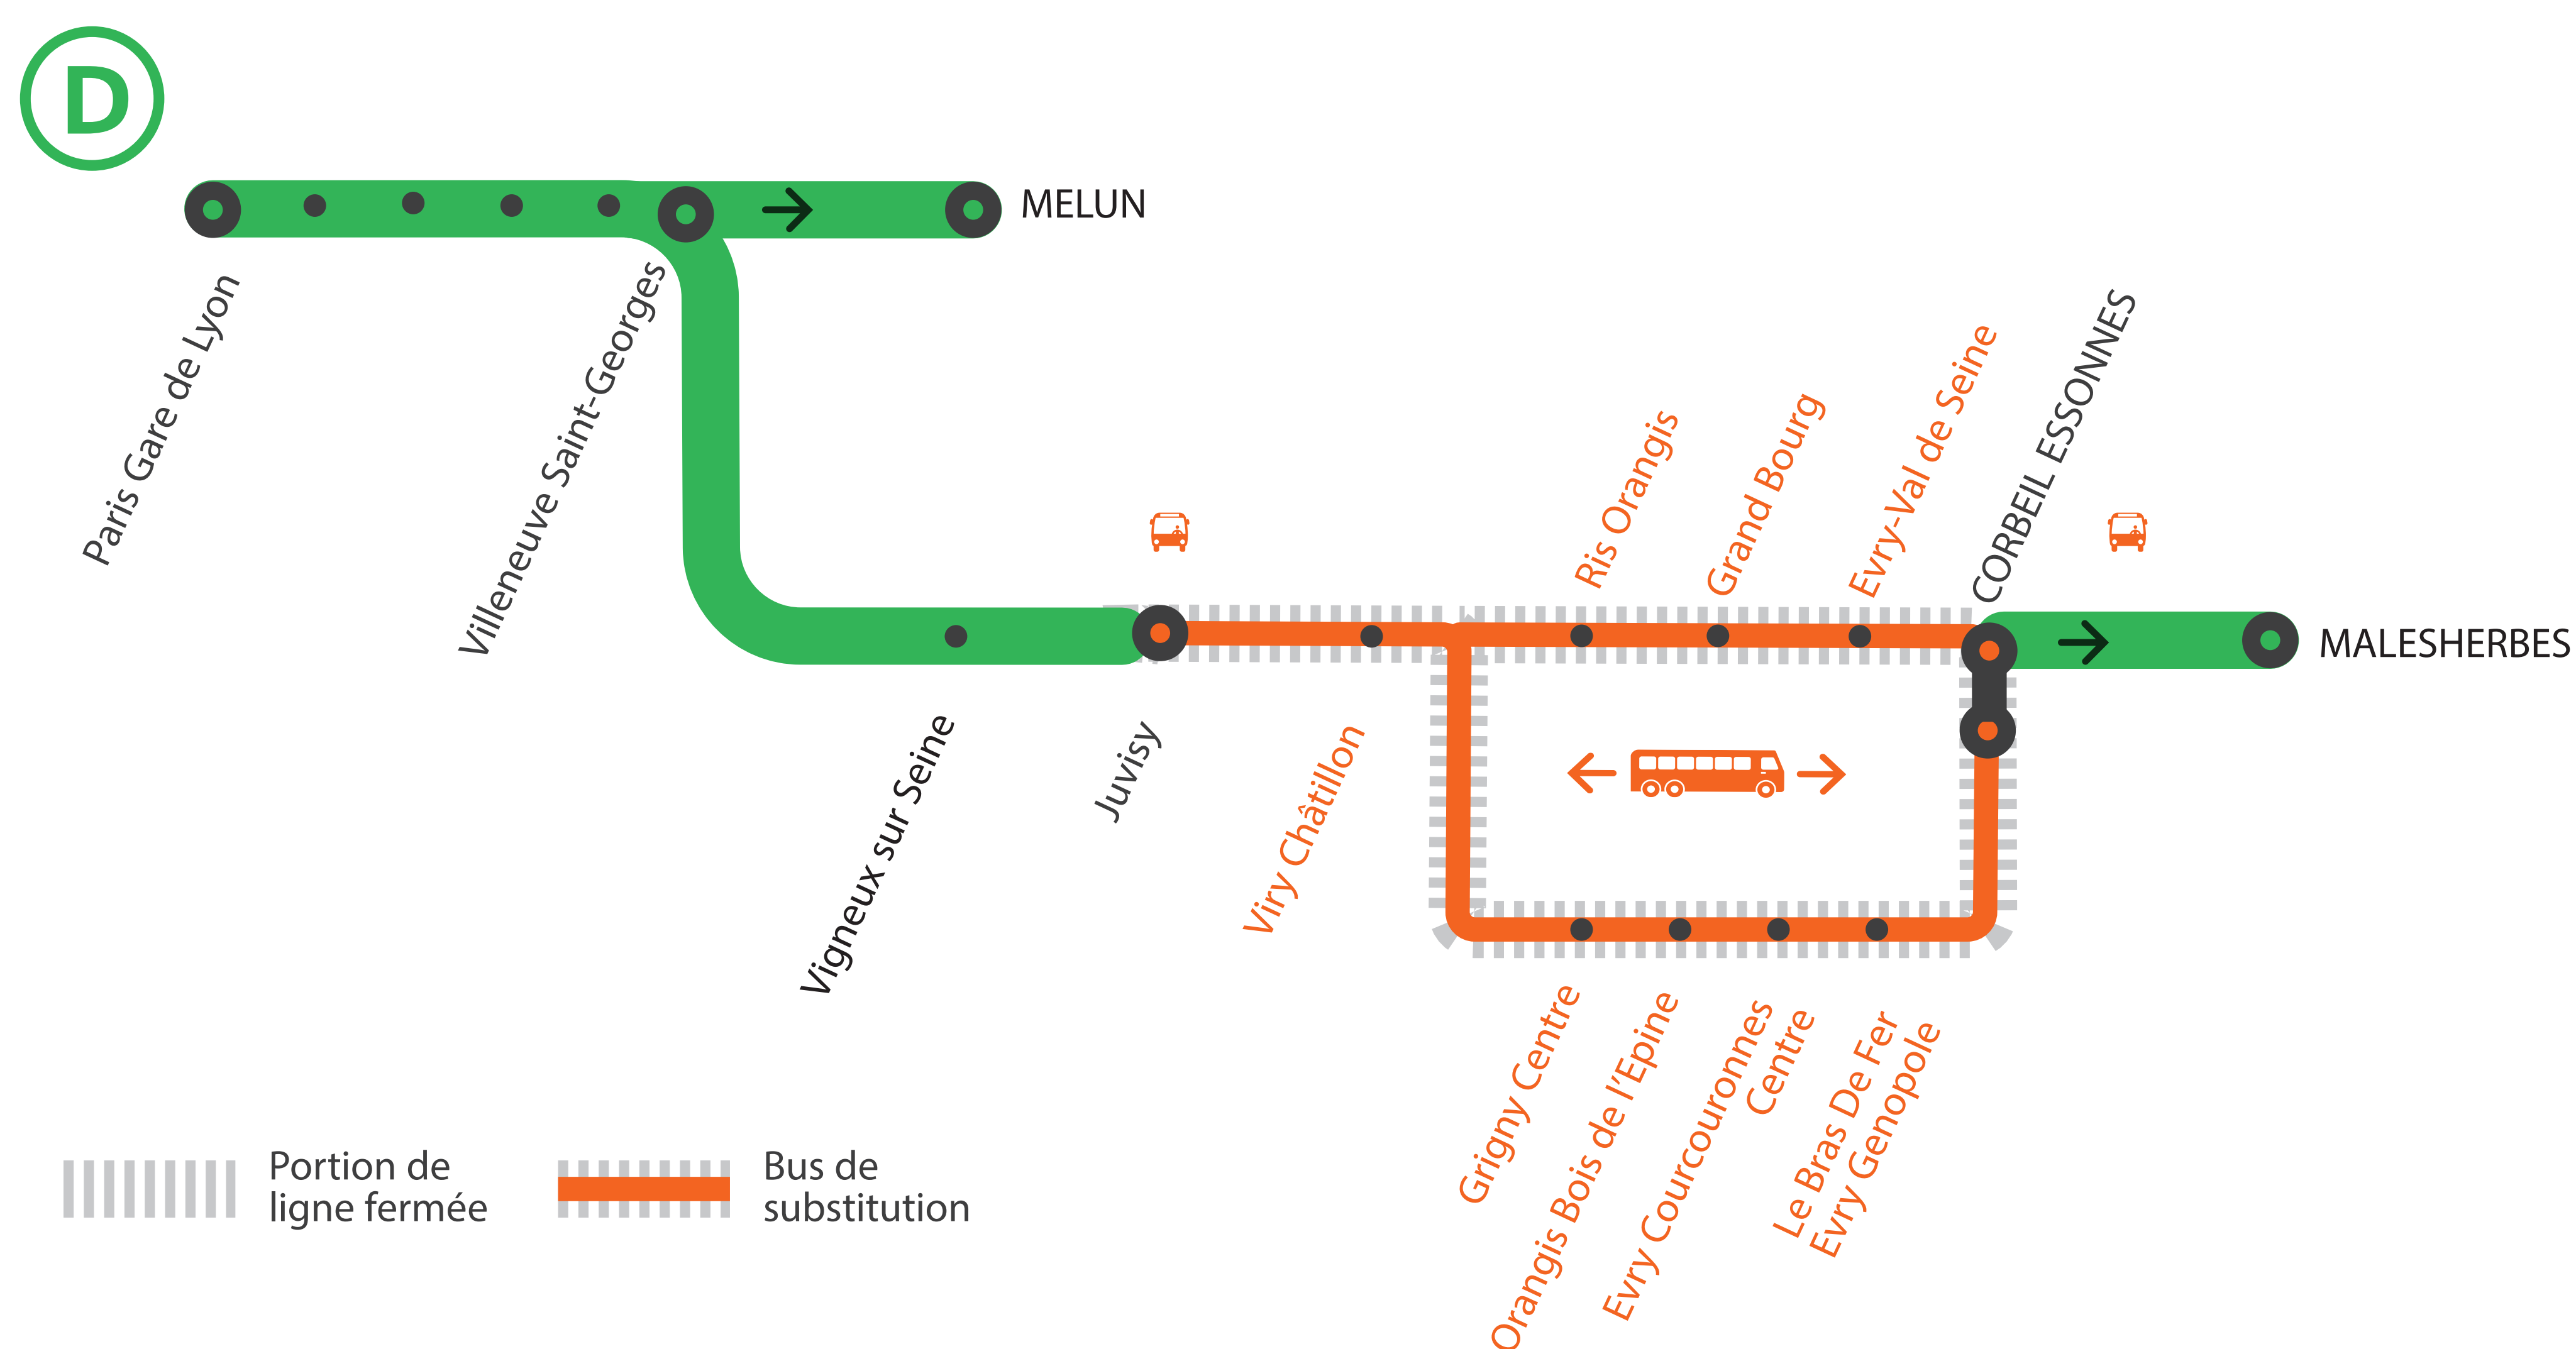

LIGNE D FERMÉE ENTRE JUVISY ET CORBEIL ESSONNES À PARTIR DE 23H20 DU LUNDI AU VENDREDI

OCT.

4
au 8

+ D'INFORMATION

- ➔ au guichet
- ➔ sur l'appli SNCF
- ➔ sur [malined.transilien.com](https://www.malined.transilien.com)
- ➔ sur @RERD_SNCF
- ➔ sur [transilien.com](https://www.transilien.com)

Un service de bus est mis en place en soirée au départ de Corbeil.

	FOPA	DOPA	JOVA	MUPA	JOVA	MUPA	DURA			MUPA			
CORBEIL-ESSONNES	21:55	22:06	22:21	22:25	22:51	22:55	23:18	23:06	23:21	–	23:26	23:51	23:55
LE BRAS-DE-FER	21:59	22:10		22:29		22:59	–	23:16		–	23:36		0:05
EVRY-COURCOURONNES	22:02	22:13		22:32		23:02	–	23:22		–	23:42		0:11
ORANGIS-BOIS-DE-L'ÉPINE	22:05	22:16		22:35		23:05	–	23:32		–	23:52		0:21
GRIGNY-CENTRE	22:08	22:19		22:38		23:08	–	23:41		–	0:01		0:30
ÉVRY			22:25		22:55				23:32			0:02	
GRAND-BOURG			22:28		22:58				23:39			0:09	
RIS-ORANGIS			22:32		23:02				23:45			0:15	
VIRY-CHÂTILLON	22:12	22:23	22:36	22:42	23:06	23:12	23:26	23:51	23:53	–	0:11	0:23	0:40
JUVISY	22:15	22:26	22:38	22:45	23:08	23:15	23:28	23:56	23:58	23:52	0:16	0:28	0:45
VIGNEUX-SUR-SEINE	22:19	22:30		22:49		23:19	23:33			23:56	0:28	0:40	0:57
VILLENEUVE-ST-GEORGES	22:24	22:35		22:55		23:25	23:38			0:01	0:38	0:50	1:07
VILLENEUVE-TRIAGE	22:27	22:38		–		–	–			–	0:43	0:55	1:12
CRÉTEIL-POMPADOUR	22:30	22:41		–		–	–			–	1:01	1:13	1:30
LE VERT-DE-MAISONS	22:33	22:44		–		–	–			–	1:06	1:18	1:35
MAISONS-ALFORT-ALFORTVILLE	22:36	22:47		23:04		23:33	23:46			0:08	1:12	1:24	1:41
PARIS-GARE-DE-LYON											1:28	1:40	1:57
PARIS-GARE-DE-LYON (BANLIEUE)	22:43	22:54		23:13		23:43	23:54			0:20			