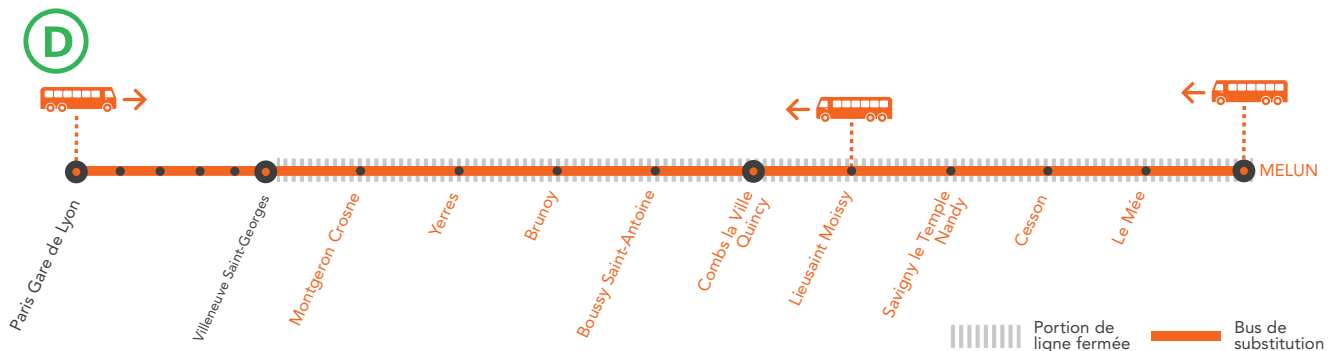

INFO TRAVAUX

*Affiche actualisée
le 31/10/19

AUCUN TRAIN DE MELUN À PARIS LYON ENTRE 22H ET 23H30

MOINS DE TRAIN ENTRE PARIS LYON ET MELUN VIA COMBS-LA-VILLE À PARTIR DE 22H30

NOV.

4

au 8

+ D'INFORMATION

➔ au guichet

➔ sur @RERD_SNCF

➔ sur l'appli SNCF

➔ sur transilien.com

➔ sur maligned.transilien.com

BUS DE SUBSTITUTION / ALLONGEMENT DE TRAJET

Paris Lyon ➔ Melun **25 MIN à 1H00**

Melun ➔ Paris Lyon **1H10 à 1H40**

* PREMIERS ET DERNIERS TRAINS À CIRCULER NORMALEMENT

GARES de départ	DIRECTION	DERNIER TRAIN LUNDI	PREMIER TRAIN MA À VE*	PREMIER TRAIN MA À VE*
Boussy Saint-Antoine	➔ Melun	00:38	06:08	06:08
	➔ Paris Lyon	00:12	05:36	04:26
Brunoy	➔ Melun	00:35	06:05	06:05
	➔ Paris Lyon	00:16	05:39	04:30
Cesson	➔ Melun	00:54	06:24	06:24
	➔ Paris Lyon	23:56	05:20	04:10
Combs la Ville Quinciy	➔ Melun	00:41	06:11	06:11
	➔ Paris Lyon	00:09	05:33	04:23
Le Mée	➔ Melun	00:58	06:28	06:28
	➔ Paris Lyon	23:52	05:16	04:06
Lieu-saint-Moissy	➔ Melun	00:47	06:16	06:16
	➔ Paris Lyon	00:04	05:28	04:18

GARES de départ	DIRECTION	DERNIER TRAIN LUNDI	PREMIER TRAIN MA À VE*	PREMIER TRAIN MA À VE*
Melun	➔ Paris Lyon via Combs	23:49	04:03	04:03
Montgeron Crosne	➔ Melun	0:29	05:59	05:59
	➔ Paris Lyon	0:22	05:46	04:36
Paris Lyon	➔ Melun via Combs	0:07	05:36	05:36
	➔ Melun	0:51	06:20	06:20
Savigny le Temple	➔ Paris Lyon	00:00	05:24	04:14
	➔ Melun	0:32	06:02	06:02
Yerres	➔ Paris Lyon	0:19	05:43	04:33