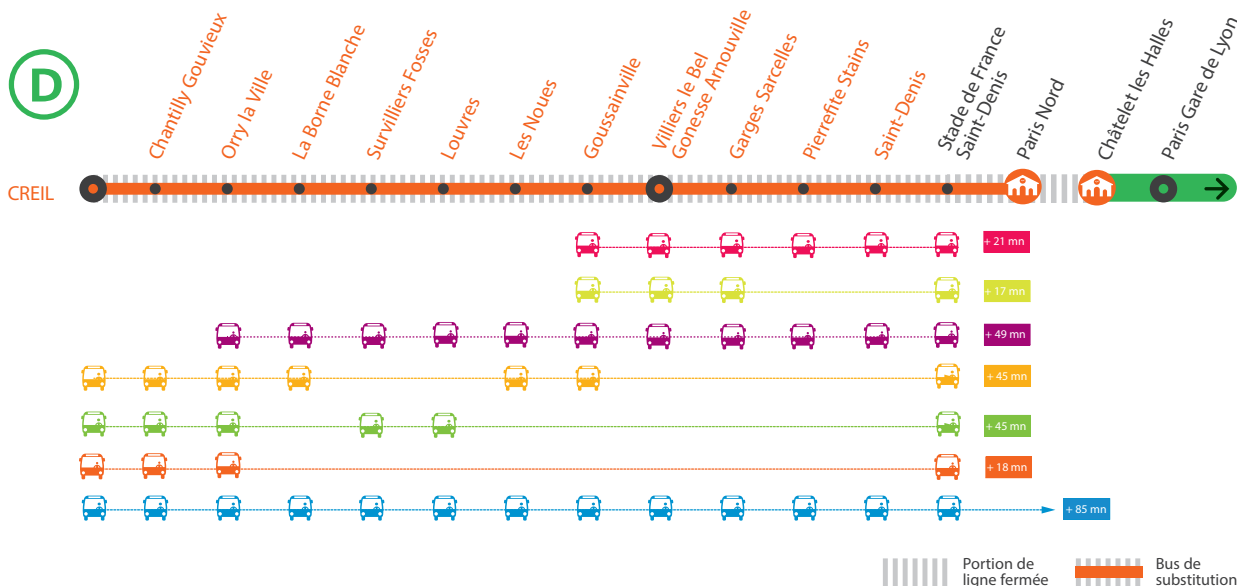

INFO TRAVAUX

*Affiche actualisée
le 31/10/19

**AUCUN TRAIN
ENTRE STADE DE FRANCE ET CREIL
À PARTIR DE 23H
DU LUNDI AU VENDREDI**

**AUCUN TRAIN
ENTRE ORRY LA VILLE ET CREIL
À PARTIR DE 21H40
VENDREDI 8 NOVEMBRE***

LE TRAIN FOPA DE 22H53 À PARIS NORD EST TERMINUS GOUSSAINVILLE

NOV.

4

au 8

+ D'INFORMATION

- au guichet
- sur @RERD_SNCF
- sur l'appli SNCF
- sur transilien.com
- sur maligned.transilien.com

Portion de ligne fermée Bus de substitution

* PREMIERS ET DERNIERS TRAINS

GARES de départ par ordre alphabétique	DIRECTION	DERNIER TRAIN LU À JE	DERNIER TRAIN VE*	PREMIER TRAIN
Chantilly Gouvieux	→ Paris Gare du Nord	22:47	22:47	4:47
	→ Creil	23:13	20:43	5:43
Creil	→ Paris Gare du Nord	22:39	22:39	4:39
	→ Paris Gare du Nord	23:19	23:19	5:09
Garges Sarcelles	→ Creil	22:39	22:39	5:10
	→ Paris Gare du Nord	23:11	23:11	5:01
Goussainville	→ Creil	22:49	22:49	5:19
	→ Paris Gare du Nord	22:56	22:56	4:56
La Borne Blanche	→ Creil	23:03	23:03	5:34
	→ Paris Gare du Nord	23:08	23:08	5:08
Les Noues	→ Creil	22:51	22:51	5:22
	→ Paris Gare du Nord	23:04	23:04	5:04
Louvres	→ Creil	22:54	22:54	5:25
	→ Paris Gare du Nord	22:52	22:52	4:52
Orry la Ville	→ Creil	23:07	20:37	5:38

GARES de départ par ordre alphabétique	DIRECTION	DERNIER TRAIN LU À JE	DERNIER TRAIN VE*	PREMIER TRAIN
Pierrefitte Stains	→ Paris Gare du Nord	23:22	23:22	5:12
	→ Creil	22:36	20:06	5:06
Saint-Denis	→ Paris Gare du Nord	23:27	23:27	5:17
	→ Creil	22:31	20:01	5:01
Stade de France St-Denis	→ Paris Gare du Nord	0:25	0:25	5:20
	→ Creil	22:28	20:01	4:58
Survilliers Fosses	→ Paris Gare du Nord	22:59	22:59	4:59
	→ Creil	23:00	20:30	5:30
Villiers-le-Bel	→ Paris Gare du Nord	23:15	23:15	5:05
	→ Creil	22:44	20:14	5:14