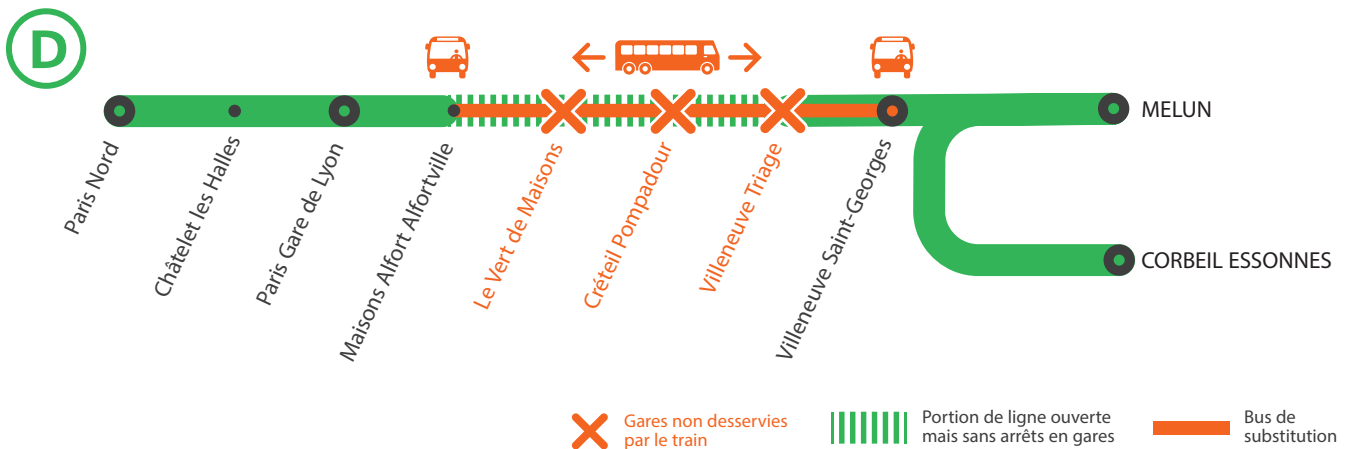

INFO TRAVAUX

*Affiche actualisée
le 31/10/19

GARES NON DESSERVIES* DE 22H40 À 5H00

ENTRE MAISONS ALFORT ET VILLENEUVE-ST-GEORGES DU LUNDI AU VENDREDI

* LES TRAINS DACA ET ZACO NE CIRCULENT PAS À PARTIR DE 22H30

NOV.

4

au 8

+ D'INFORMATION

➤ au guichet

➤ sur @RERD_SNCF

➤ sur l'appli SNCF

➤ sur transilien.com

➤ sur maligned.transilien.com

BUS DE SUBSTITUTION / ALLONGEMENT DE TRAJET

Maisons Alfort Villeneuve
Saint-Georges

+20 MIN

* Ma gare de départ	DIRECTION	DERNIER TRAIN*	PREMIER TRAIN
PARIS GARE DE LYON	=> VILLENEUVE ST GEORGES	1:00	5:16
MAISONS-ALFORT-ALFORTVILLE	=> PARIS GARE DE LYON	0:34	4:54
	=> VILLENEUVE ST GEORGES	1:06	5:23
LE VERT-DE-MAISONS	=> PARIS GARE DE LYON	22:44	5:03
	=> VILLENEUVE ST GEORGES	22:38	5:25
CRÉTEIL-POMPADOUR	=> PARIS GARE DE LYON	22:41	5:00
	=> VILLENEUVE ST GEORGES	22:42	5:29
VILLENEUVE-TRIAGE	=> PARIS GARE DE LYON	22:38	4:57
	=> VILLENEUVE ST GEORGES	22:46	5:33
VILLENEUVE-ST-GEORGES	=> PARIS GARE DE LYON	0:27	4:41

GARES NON DESSERVIES * DE 22H40 À 5H00 ENTRE MAISONS ALFORT ET VILLENEUVE ST GEORGES DU LUNDI 4 AU VENDREDI 8 NOVEMBRE

*LES TRAINS DACA ET ZACO NE CIRCULENT PAS À PARTIR DE 22H30

Paris Gare de Lyon ➔ Villeneuve Saint-Georges