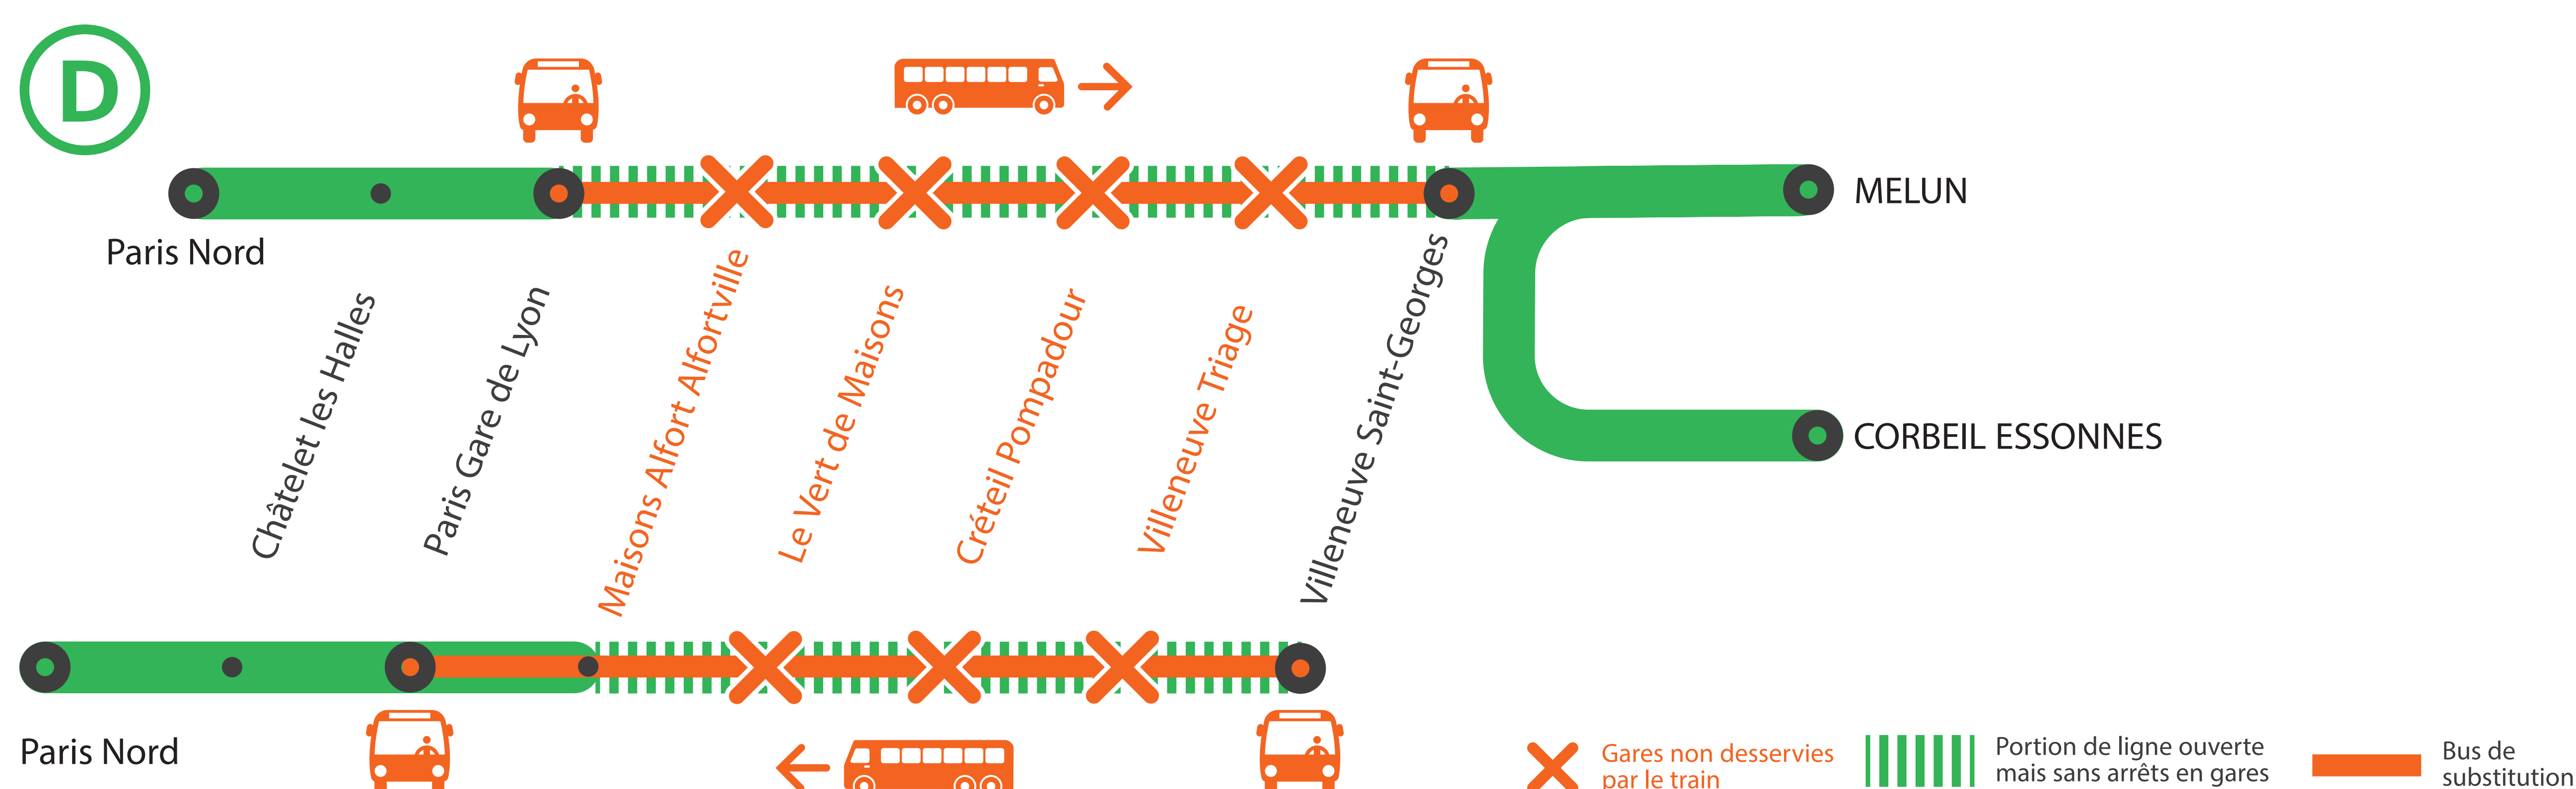

INFO TRAVAUX

GARES NON DESSERVIES* ENTRE PARIS GARE DE LYON ET VILLENEUVE-ST-GEORGES DE 22H40 À 5H

* LES TRAINS DACA ET ZACO NE CIRCULENT PAS À PARTIR DE 22H30

NOV.
18
au **22**

+ D'INFORMATION

➔ sur l'assistant (Appli) SNCF ➔ sur [transilien.com](https://www.transilien.com)
➔ sur [maligneD.transilien.com](https://www.maligneD.transilien.com) ➔ en gare
➔ sur [@RERD_SNCF](https://twitter.com/RERD_SNCF) 🐦

BUS DE SUBSTITUTION / ALLONGEMENT DE TRAJET

Paris Lyon

Villeneuve
Saint-Georges

+30 MIN

Ma gare de départ	DIRECTION	DERNIER TRAIN*	PREMIER TRAIN Lundi	PREMIER TRAIN MA à VE
PARIS GARE DE LYON	=> VILLENEUVE ST GEORGES	1:00	5:16	5:16
MAISONS-ALFORT-ALFORTVILLE	=> PARIS GARE DE LYON	0:44	4:54	4:54
	=> VILLENEUVE ST GEORGES	22:36	5:23	5:23
LE VERT-DE-MAISONS	=> PARIS GARE DE LYON	22:44	4:51	5:03
	=> VILLENEUVE ST GEORGES	22:38	5:25	5:25
CRÉTEIL-POMPADOUR	=> PARIS GARE DE LYON	22:41	5:00	5:00
	=> VILLENEUVE ST GEORGES	22:42	5:29	5:29
VILLENEUVE-TRIAGE	=> PARIS GARE DE LYON	22:38	4:57	4:57
	=> VILLENEUVE ST GEORGES	22:46	5:33	5:33
VILLENEUVE-ST-GEORGES	=> PARIS GARE DE LYON	0:31	4:44	4:41

* Les horaires sont susceptibles de changer

GARES NON DESSERVIES *

DE 22H40 À 5H00

ENTRE PARIS GARE DE LYON ET VILLENEUVE ST GEORGES

DU LUNDI 18 AU VENDREDI 22 NOVEMBRE

* LES TRAINS DACA ET ZACO NE CIRCULENT PAS À PARTIR DE 22H30