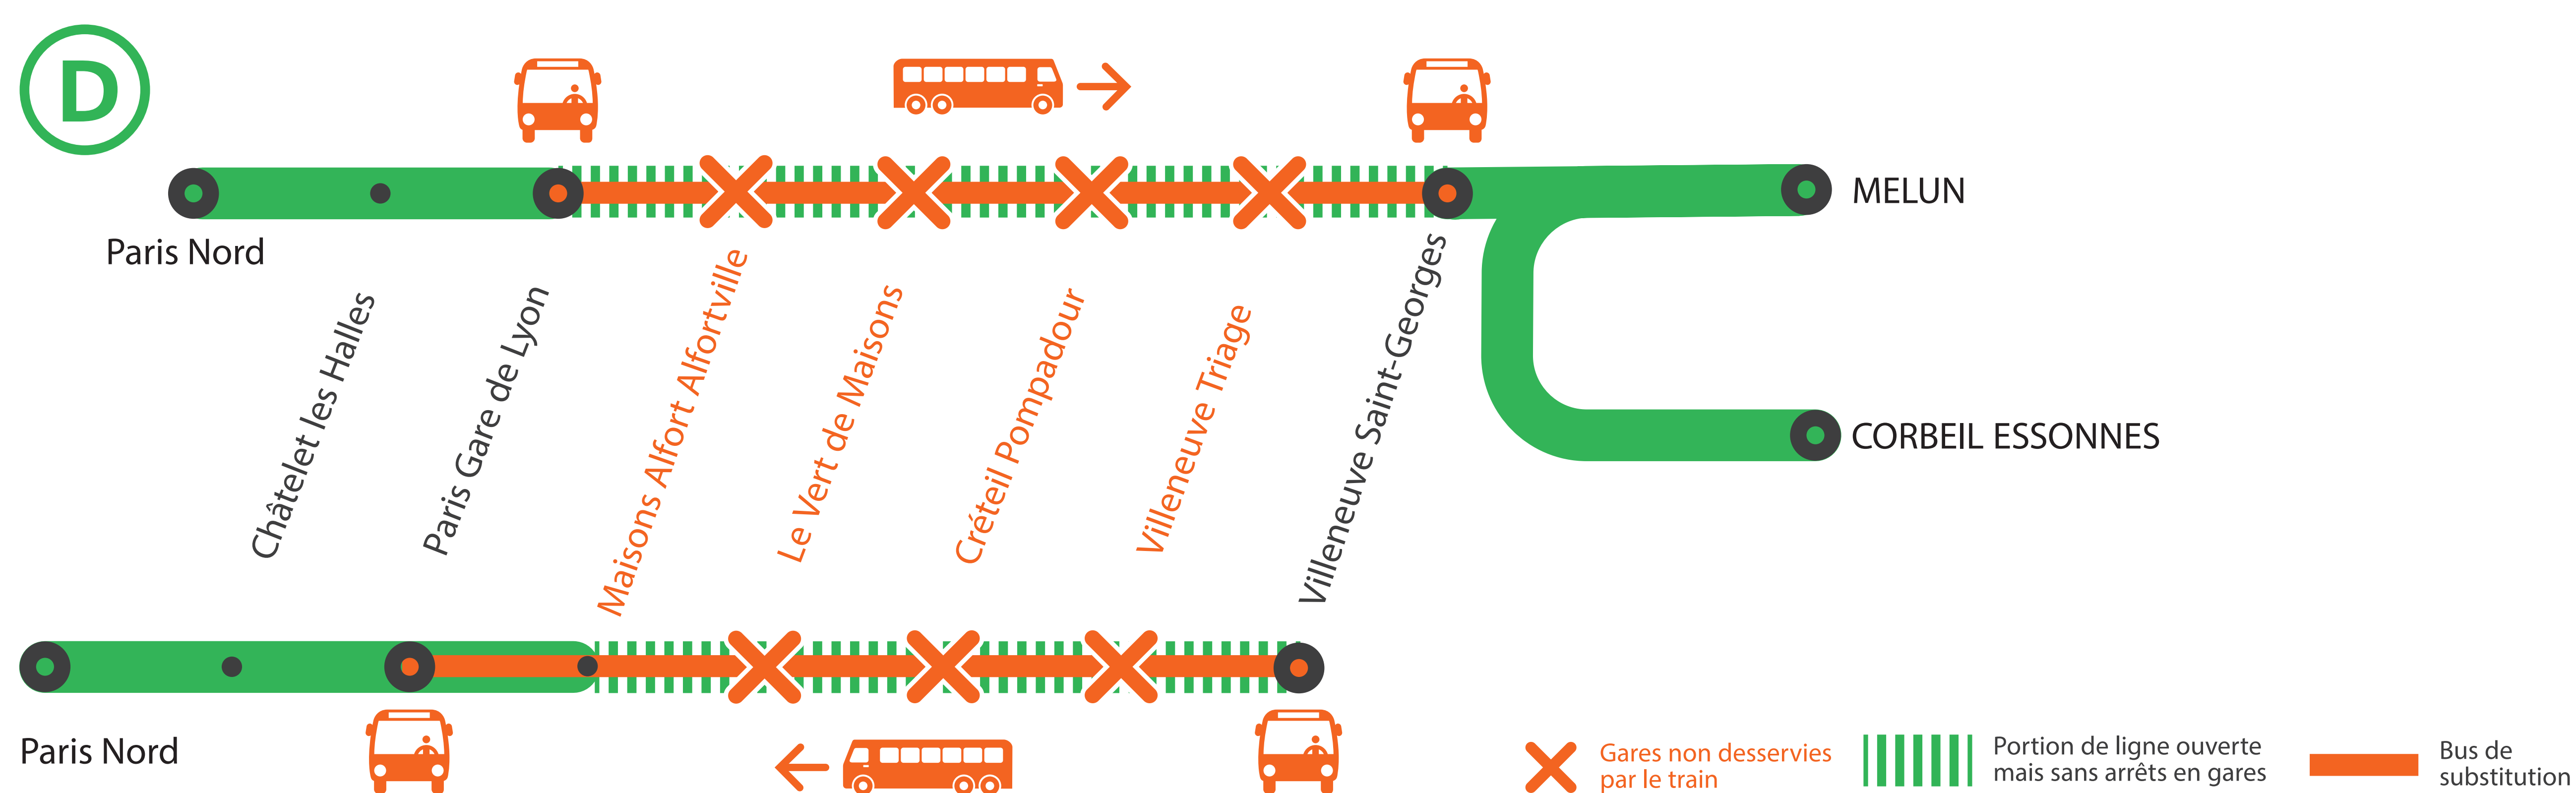

INFO TRAVAUX

GARES NON DESSERVIES* ENTRE PARIS GARE DE LYON ET VILLENEUVE-ST-GEORGES DE 22H40 À 5H

* LES TRAINS DACA ET ZACO NE CIRCULENT PAS À PARTIR DE 22H30

NOV.
25
au **29**

+ D'INFORMATION

- sur l'assistant (Appli) SNCF
- sur [transilien.com](https://www.transilien.com)
- sur [maligneD.transilien.com](https://www.maligneD.transilien.com)
- en gare
- sur [@RERD_SNCF](https://twitter.com/RERD_SNCF)

BUS DE SUBSTITUTION / ALLONGEMENT DE TRAJET

Paris Lyon

Villeneuve
Saint-Georges

+30 MIN

GARES NON DESSERVIES * DE 22H40 À 5H00 ENTRE PARIS GARE DE LYON ET VILLENEUVE ST GEORGES DU LUNDI 25 AU VENDREDI 29 NOVEMBRE

* LES TRAINS DACA ET ZACO NE CIRCULENT PAS À PARTIR DE 22H30

**À PARTIR DE 22H50
LES TRAINS SONT ORIGINE / TERMINUS PARIS LYON GRANDES LIGNES**

Paris Gare de Lyon ➔ Villeneuve Saint-Georges

- **À partir de 22h40 à Paris Lyon, aucun train** ne dessert les gares entre Paris Lyon et Villeneuve St-Georges
- **Le train de 22h39 à Paris Gare de Lyon ne circule pas.**
- **Dernier train** au départ de Paris Lyon pour Maisons-Alfort, Le vert de Maisons, Créteil Pompadour et Villeneuve Triage : **22h29.**
- **Dernier train** au départ de Paris Lyon pour Villeneuve St Georges : **0h59.**

Un service de bus est mis en place au départ de Villeneuve-St-Georges

	DUCA	DUCA	SOPA	UOPA	FACA	FACA	VOPE	DACA	FOPA	DOPA	MUPA			MUPA
	LU	MA à VE			LU	MA à VE								
VILLENEUVE-ST-GEORGES	4:46	4:46	4:54	5:09	5:18	5:21	5:23	22:17	22:24	22:35	22:53	22:57	23:04	23:24
VILLENEUVE-TRIAGE	-	-	4:57	5:12			5:27		22:27	22:38	-	23:02	23:09	-
CRÉTEIL-POMPADOUR	-	-	5:00	5:15	5:26	5:26	5:30	22:23	22:30	22:41	-	23:20	23:27	-
LE VERT-DE-MAISONS	4:51	-	5:03	5:18			5:33		22:33	22:44	-	23:25	23:32	-
MAISONS-ALFORT-ALFORTVILLE	4:54	4:54	5:06	5:21	5:31	5:31	5:36	22:28	22:36	22:47	-	23:31	23:38	23:30
PARIS-GARE-DE-LYON								22:34		22:54	23:03			23:39
PARIS-GARE-DE-LYON (BANLIEUE)	5:00	5:00	5:13	5:28	5:38	5:38	5:43		22:43					