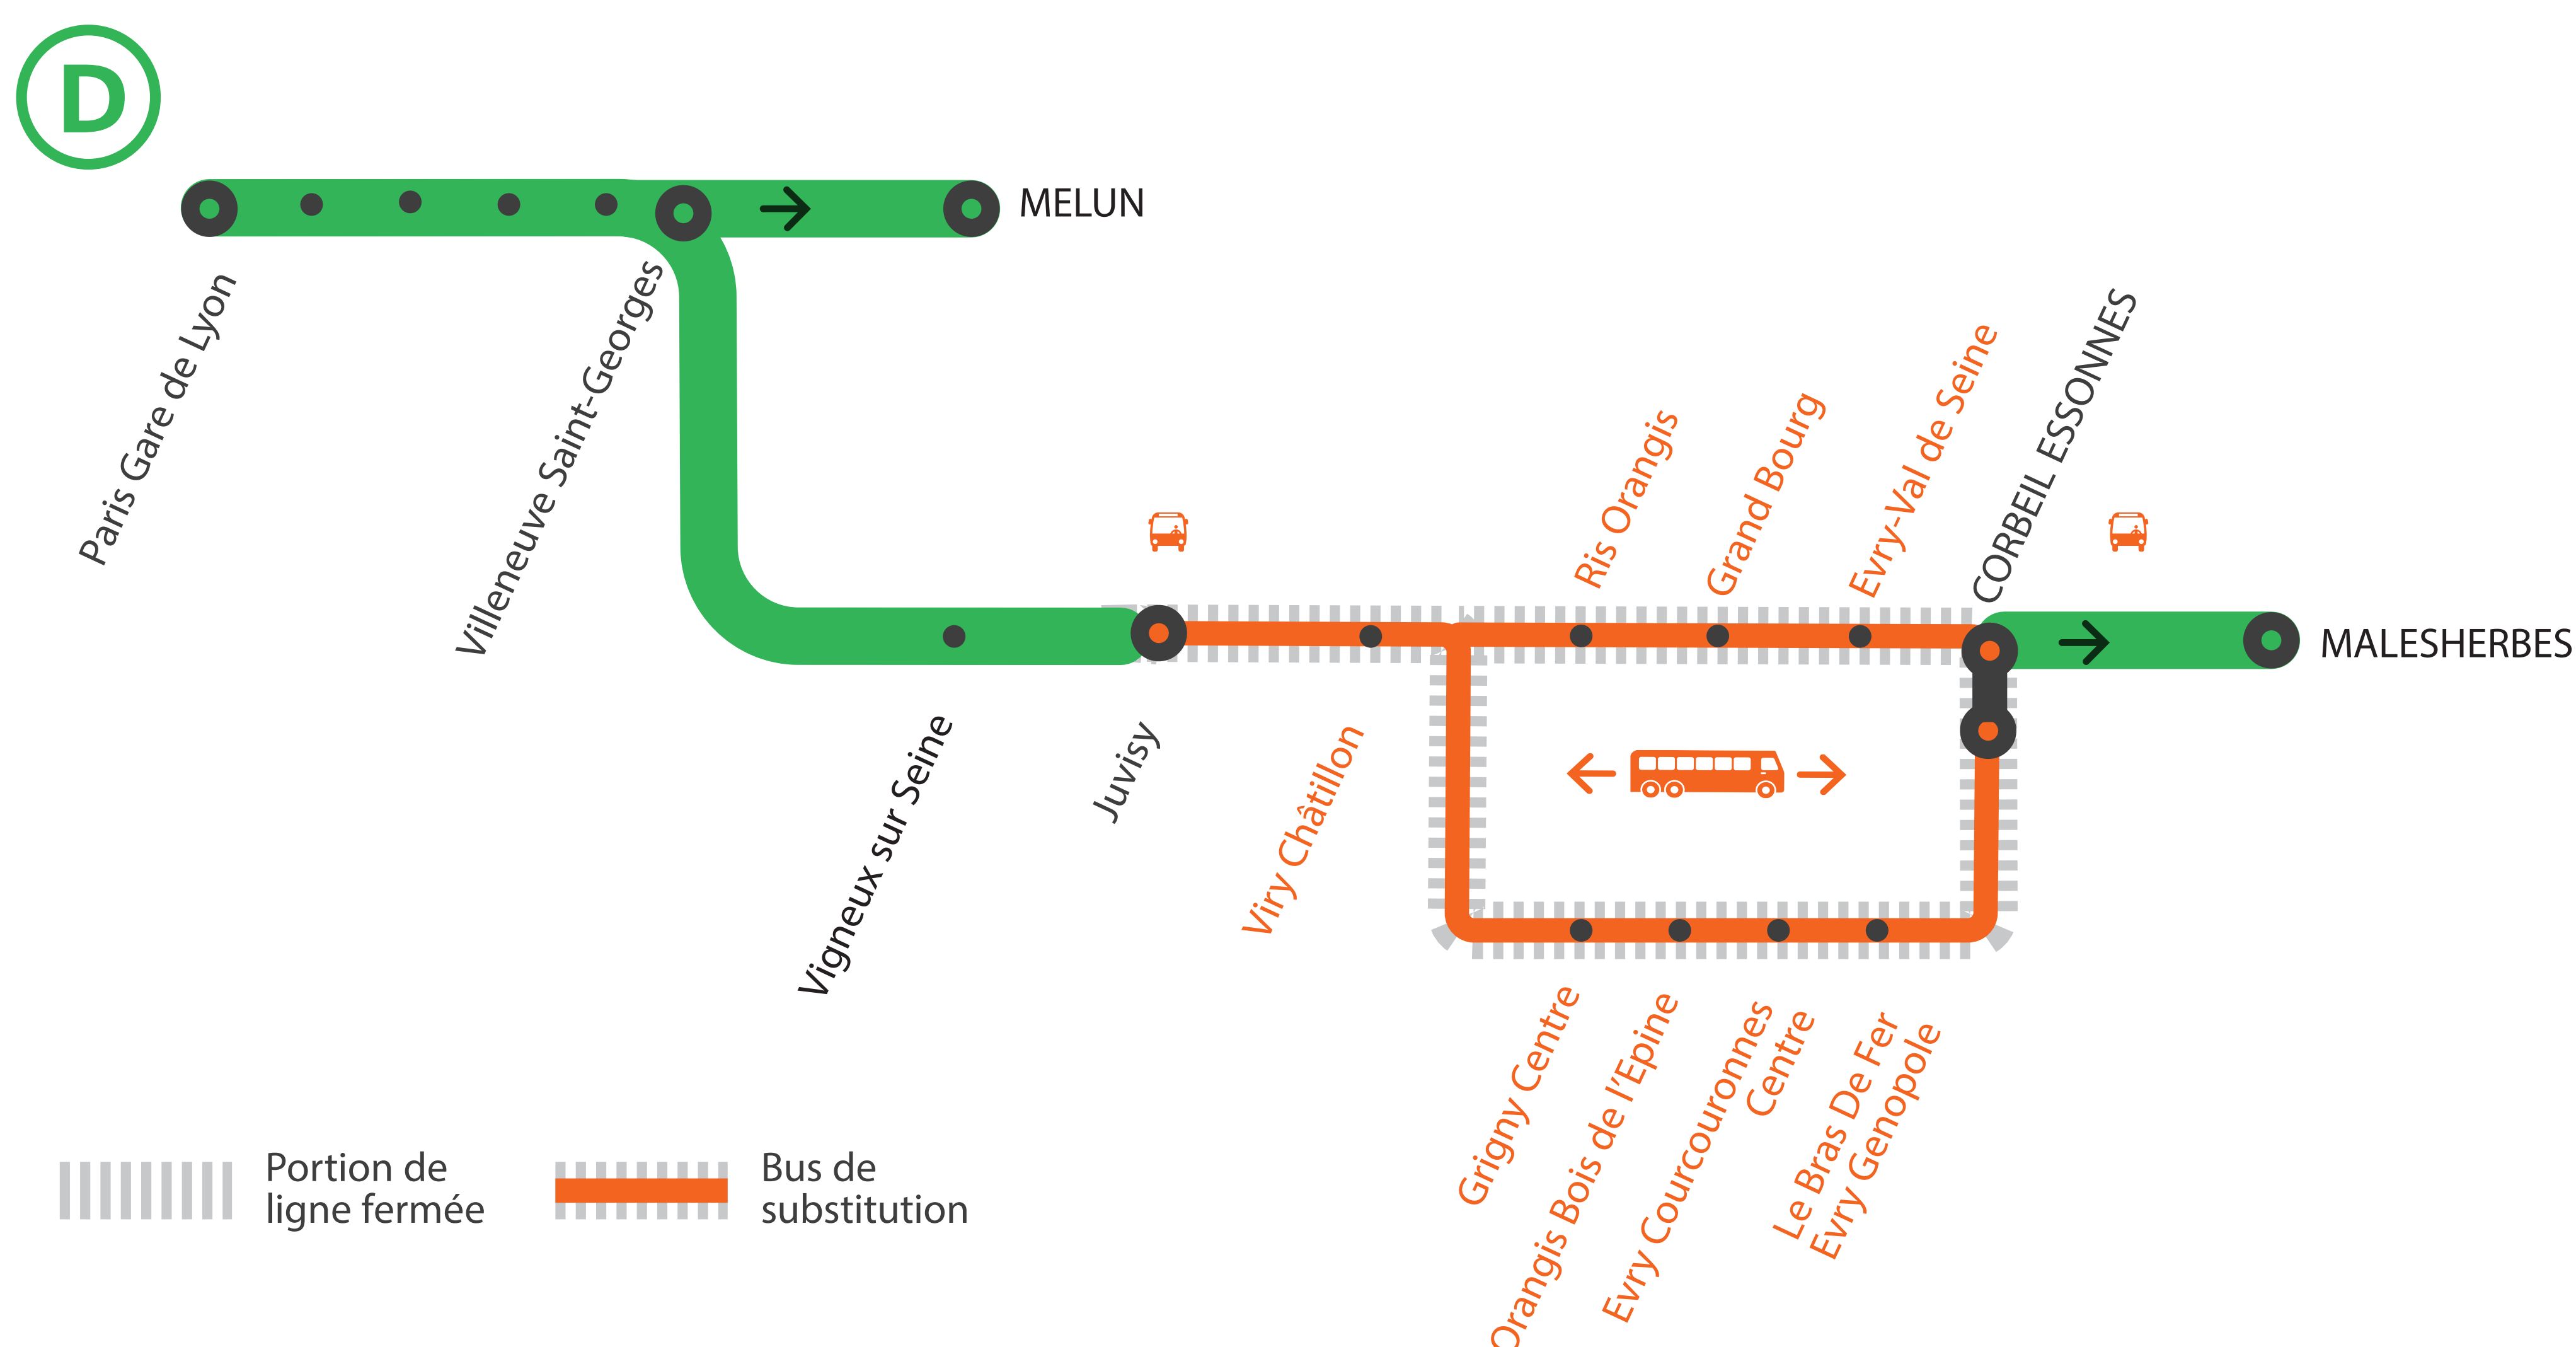

LIGNE D FERMÉE À PARTIR DE 23H20

ENTRE JUVISY ET CORBEIL ESSONNES DU LUNDI AU VENDREDI

OCT.	NOV.	DÉC.
21 au 31	1 au 29	2 au 27

+ D'INFORMATION

- au guichet
- sur l'appli SNCF
- sur [maligned.transilien.com](https://www.maligned.transilien.com)
- sur @RERD_SNCF
- sur [transilien.com](https://www.transilien.com)

Un service de bus est mis en place en soirée au départ de Corbeil.

	FOPA	DOPA	JOVA	MUPA	JOVA	MUPA		DURA			MUPA		DUPA	
CORBEIL-ESSONNES	21:55	22:06	22:21	22:25	22:51	22:55	23:06	23:11	23:21	23:26		23:51		23:55
LE BRAS-DE-FER	21:59	22:10		22:29		22:59	23:16			23:36				0:05
EVRY-COURCOURONNES	22:02	22:13		22:32		23:02	23:22			23:42				0:11
ORANGIS-BOIS-DE-L'ÉPINE	22:05	22:16		22:35		23:05	23:32			23:52				0:21
GRIGNY-CENTRE	22:08	22:19		22:38		23:08	23:41			0:01				0:30
ÉVRY			22:25		22:55				23:32			0:02		
GRAND-BOURG			22:28		22:58				23:39			0:09		
RIS-ORANGIS			22:32		23:02				23:45			0:15		
VIRY-CHÂTILLON	22:12	22:23	22:36	22:42	23:06	23:12	23:51	23:24	23:53	0:11		0:23		0:40
JUVISY	22:15	22:26	22:38	22:45	23:08	23:15	23:56	23:27	23:58	0:16	23:52	0:28	0:22	0:45
VIGNEUX-SUR-SEINE	22:19	22:30		22:49		23:19		23:31		0:28	23:56	0:40	0:26	0:57
VILLENEUVE-ST-GEORGES	22:24	22:35		22:54		23:24		23:36		0:38	0:01	0:50	0:30	1:07
VILLENEUVE-TRIAGE	22:27	22:38								0:43		0:55		1:12
CRÉTEIL-POMPADOUR	22:30	22:41								1:01		1:13		1:30
LE VERT-DE-MAISONS	22:33	22:44								1:06		1:18		1:35
MAISONS-ALFORT-ALFORTVILLE	22:36	22:47		23:06		23:36		23:43		1:12	0:13	1:24	0:38	1:41
PARIS-GARE-DE-LYON										1:28		1:40		1:57
PARIS-GARE-DE-LYON (BANLIEUE)	22:43	22:54		23:13		23:43		23:49			0:20		0:44	