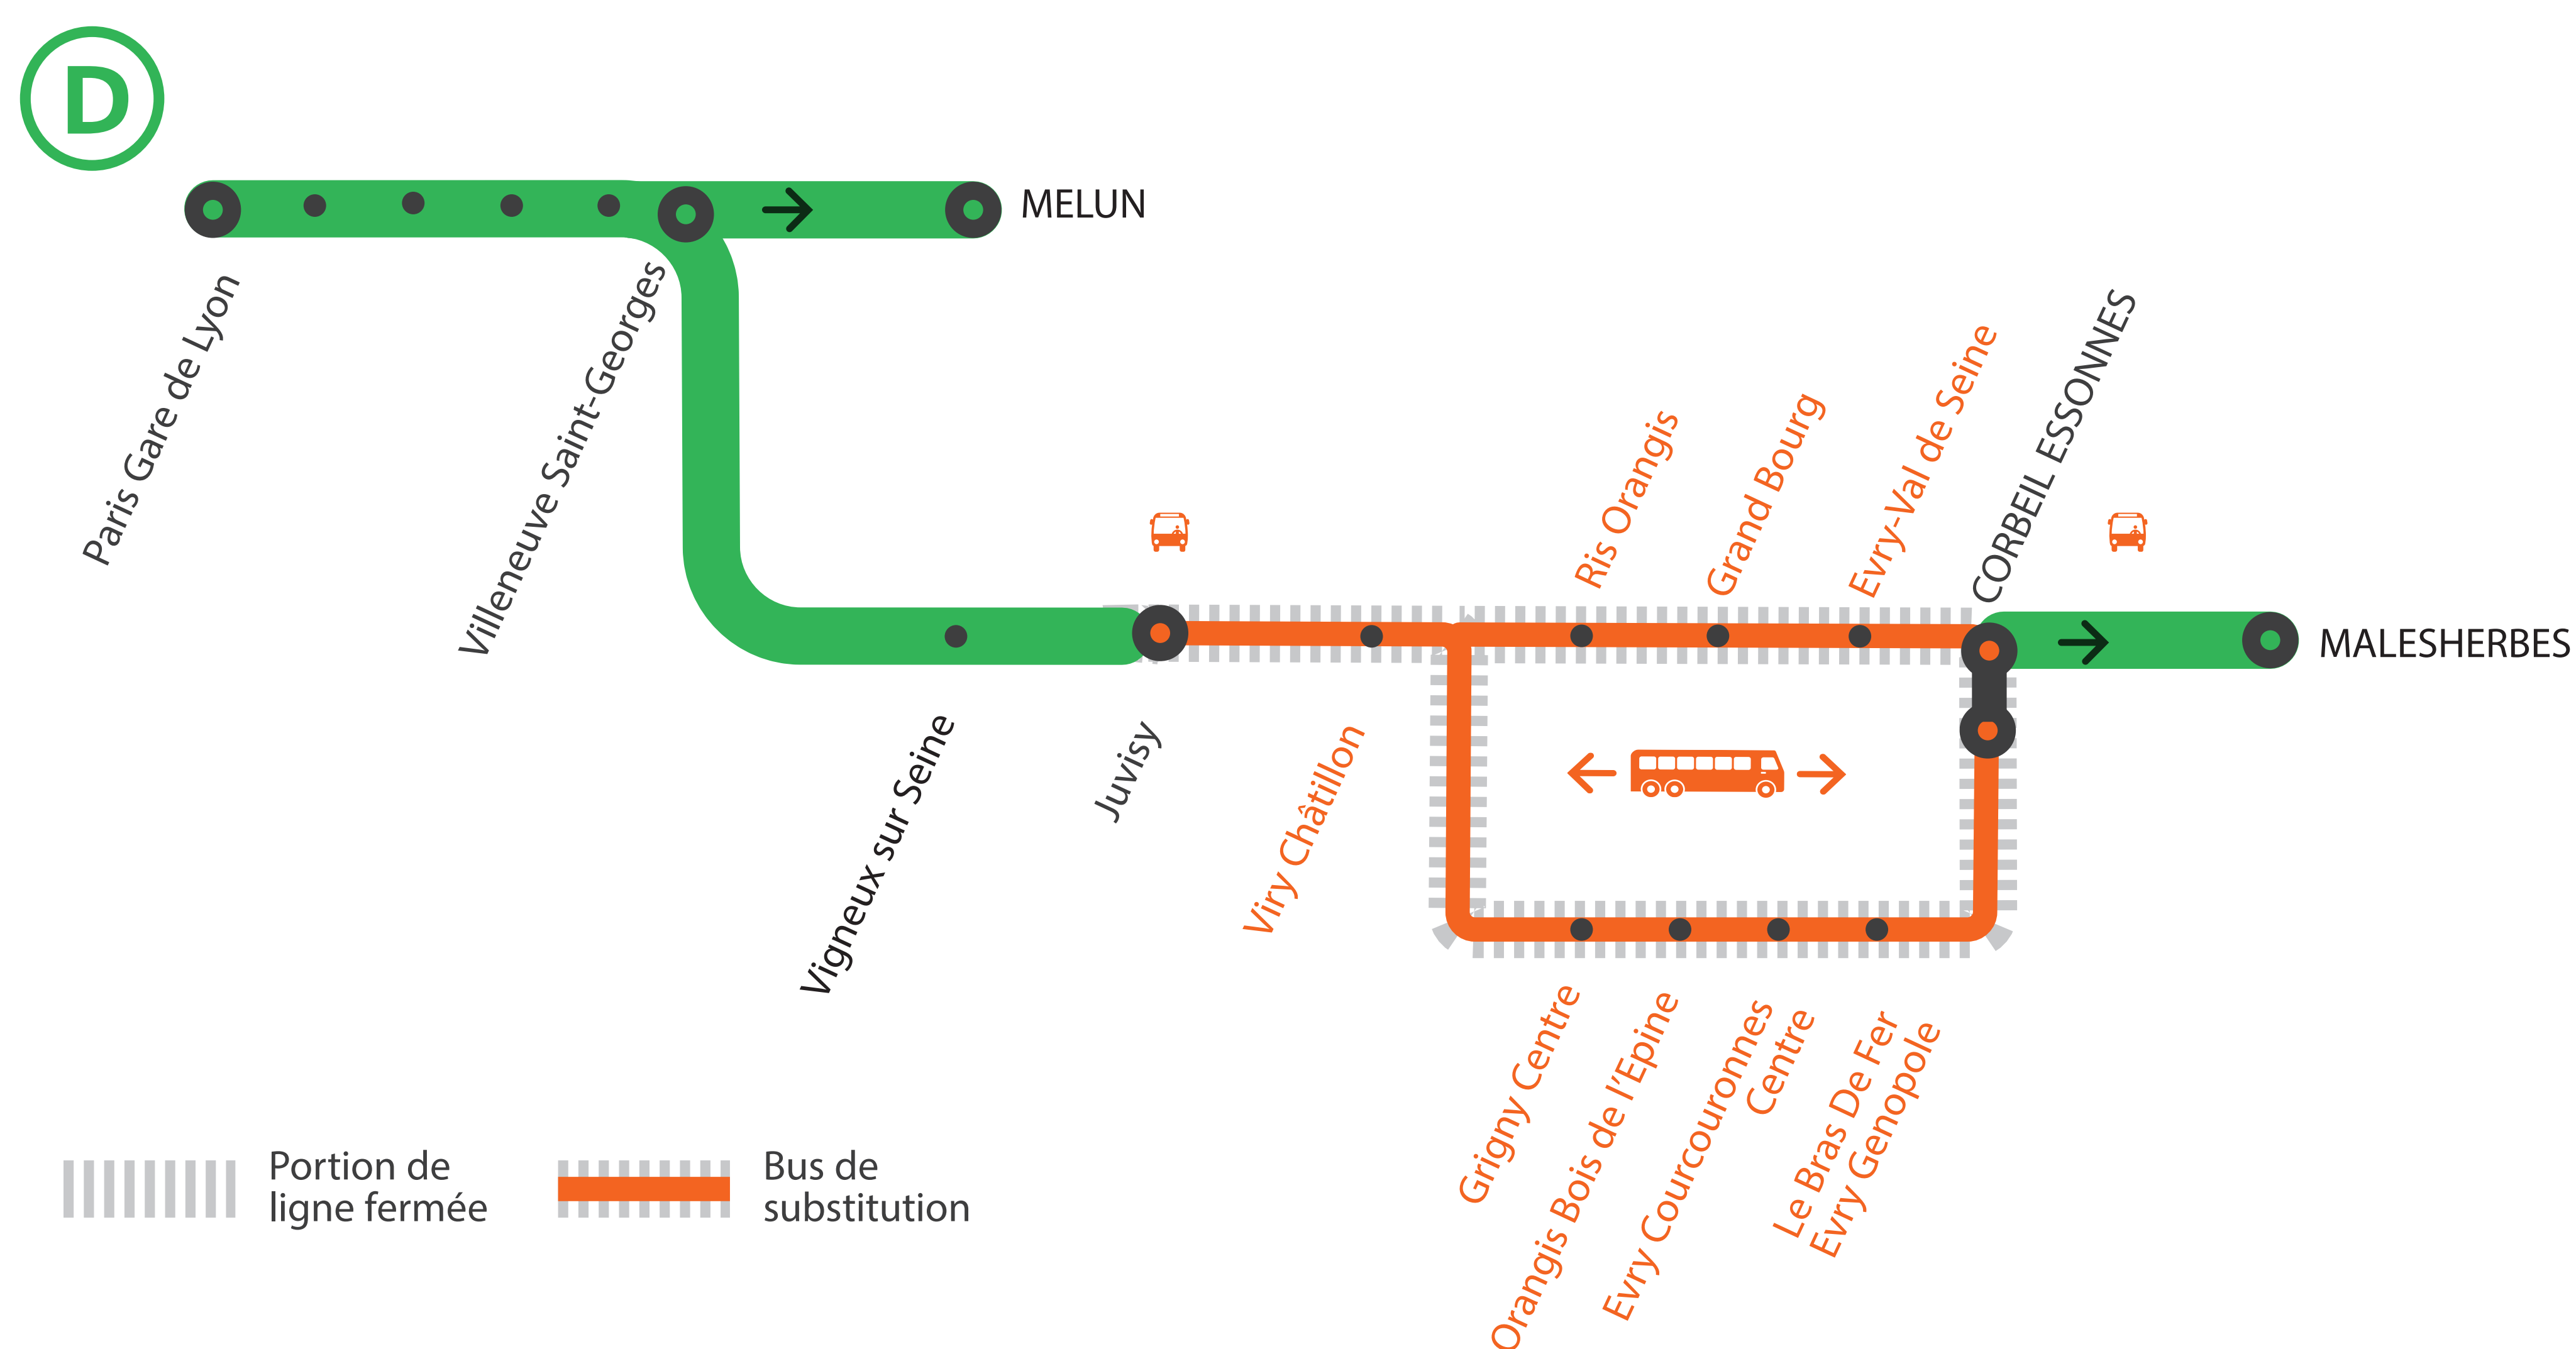

LIGNE D FERMÉE

ENTRE JUVISY ET CORBEIL ESSONNES

À PARTIR DE 23H20

DU LUNDI AU VENDREDI

NOV.

18
au 22

+ D'INFORMATION

- ➔ au guichet
- ➔ sur l'appli SNCF
- ➔ sur [transilien.com](https://www.transilien.com)
- ➔ sur [maligned.transilien.com](https://www.maligned.transilien.com)
- ➔ sur @RERD_SNCF
- ➔ sur [transilien.com](https://www.transilien.com)

		JULO		ROPO
PARIS-GARE-DE-LYON (BANLIEUE)		1:00		5:16
PARIS-GARE-DE-LYON				
MAISONS-ALFORT-ALFORTVILLE		—		5:23
LE VERT-DE-MAISONS		—		5:25
CRÉTEIL-POMPADOUR		—		5:29
VILLENEUVE-TRIAGE		—		5:33
VILLENEUVE-ST-GEORGES		1:16		5:36
VIGNEUX-SUR-SEINE		1:21		5:40
JUVISY	1:28	1:25	1:38	5:44
VIRY-CHÂTILLON	1:33	—	1:43	5:47
RIS-ORANGIS	1:41			
GRAND-BOURG	1:47			
ÉVRY	1:54			
GRIGNY-CENTRE		—	1:53	5:50
ORANGIS-BOIS-DE-L'ÉPINE		—	2:02	5:54
EVRY-COURCOURONNES		—	2:12	5:57
LE BRAS-DE-FER		—	2:18	6:00
CORBEIL-ESSONNES	2:11	—	2:28	6:03