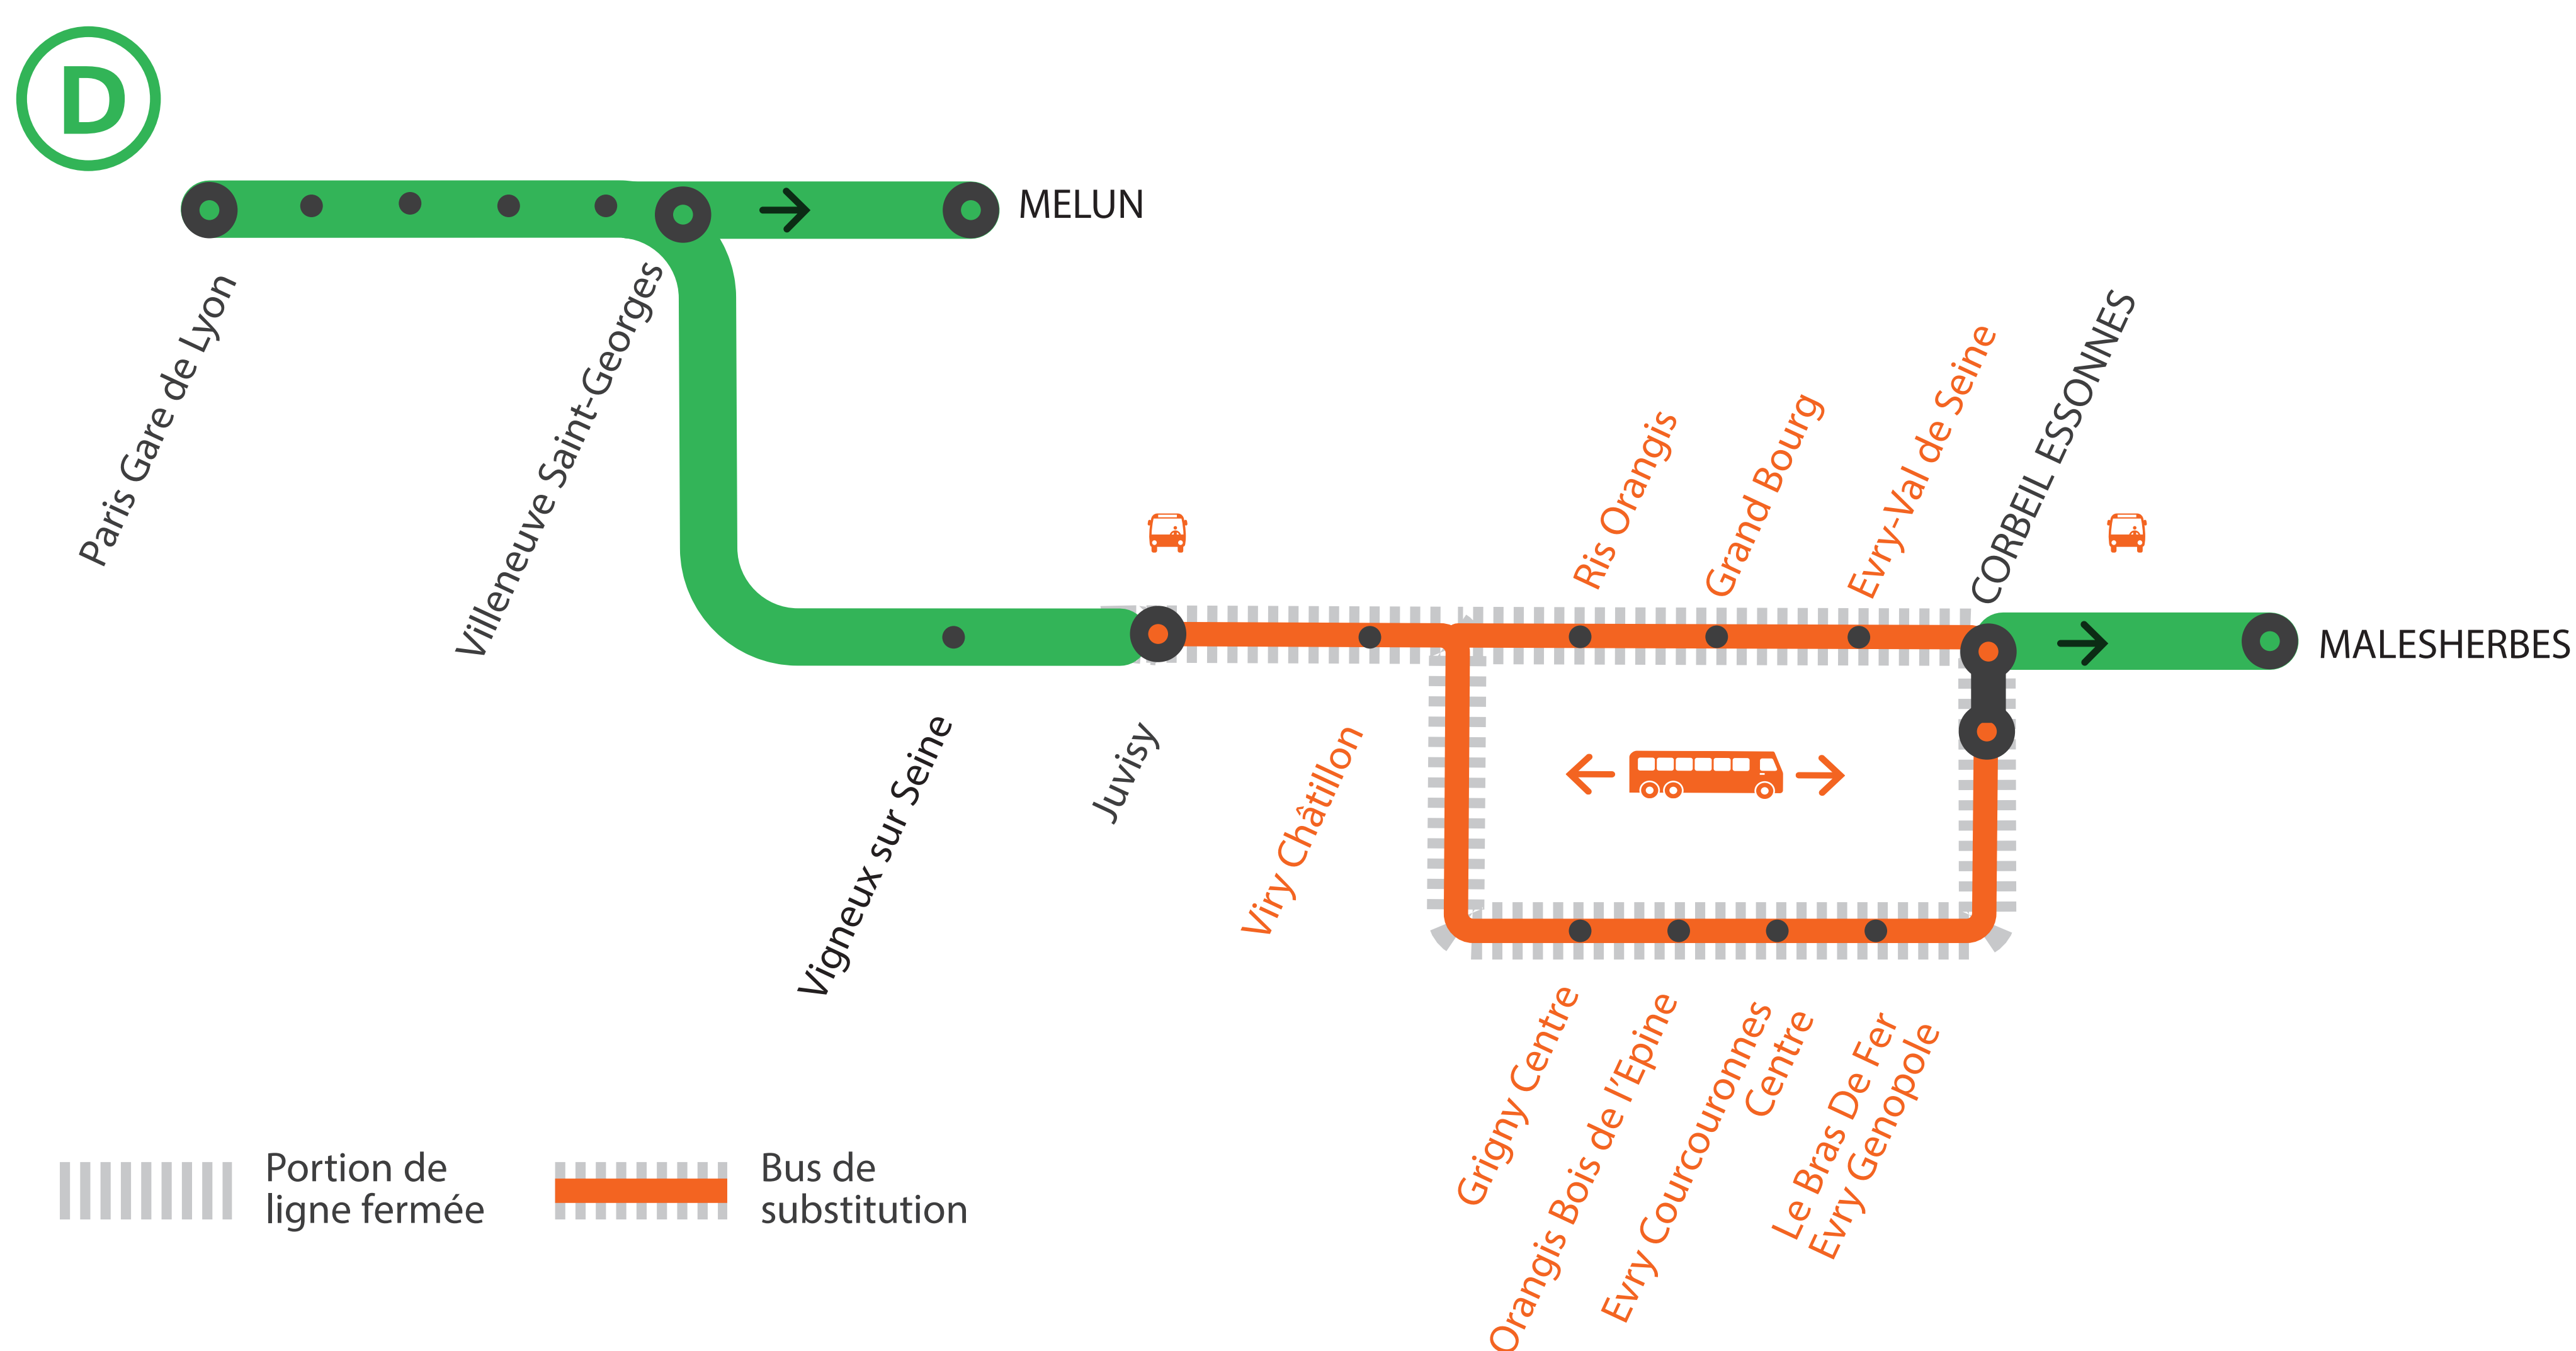

LIGNE D FERMÉE ENTRE JUVISY ET CORBEIL ESSONNES À PARTIR DE 23H20 DU LUNDI AU VENDREDI

NOV.
**25
au 29**
+ D'INFORMATION

- ➔ au guichet
- ➔ sur l'appli SNCF
- ➔ sur [malined.transilien.com](https://www.malined.transilien.com)
- ➔ sur @RERD_SNCF
- ➔ sur [transilien.com](https://www.transilien.com)

Un service de bus est mis en place en soirée au départ de Corbeil.

	FOPA	DOPA	JOVA	MUPA	JOVA	MUPA	DUPA		MUPA				DUPA
CORBEIL-ESSONNES	21:55	22:06	22:21	22:25	22:51	22:55	23:06	23:21	–	23:26	23:51	23:55	–
LE BRAS-DE-FER	21:59	22:10		22:29		22:59	23:10		–	23:36		0:05	–
EVRY-COURCOURONNES	22:02	22:13		22:32		23:02	23:13		–	23:42		0:11	–
ORANGIS-BOIS-DE-L'ÉPINE	22:05	22:16		22:35		23:05	23:16		–	23:52		0:21	–
GRIGNY-CENTRE	22:08	22:19		22:38		23:08	23:19		–	0:01		0:30	–
ÉVRY			22:25		22:55			23:32				0:02	
GRAND-BOURG			22:28		22:58			23:39				0:09	
RIS-ORANGIS			22:32		23:02			23:45				0:15	
VIRY-CHÂTILLON	22:12	22:23	22:36	22:42	23:06	23:12	23:23	23:53	–	0:11	0:23	0:40	–
JUVISY	22:15	22:26	22:38	22:45	23:08	23:15	23:26	23:58	23:52	0:16	0:28	0:45	0:13
VIGNEUX-SUR-SEINE	22:19	22:30		22:49		23:19	23:30		23:56	0:28	0:40	0:57	0:17
VILLENEUVE-ST-GEORGES	22:24	22:35		22:55		23:24	23:37		0:01	0:38	0:50	1:07	0:22
VILLENEUVE-TRIAGE	22:27	22:38		–		–	–		–	0:43	0:55	1:12	–
CRÉTEIL-POMPADOUR	22:30	22:41		–		–	–		–	1:01	1:13	1:30	–
LE VERT-DE-MAISONS	22:33	22:44		–		–	–		–	1:06	1:18	1:35	–
MAISONS-ALFORT-ALFORTVILLE	22:36	22:47		–		23:30	23:46		0:07	1:12	1:24	1:41	0:28
PARIS-GARE-DE-LYON		22:54		23:03		23:39	23:54		0:15	1:28	1:40	1:57	0:35
PARIS-GARE-DE-LYON (BANLIEUE)	22:43												