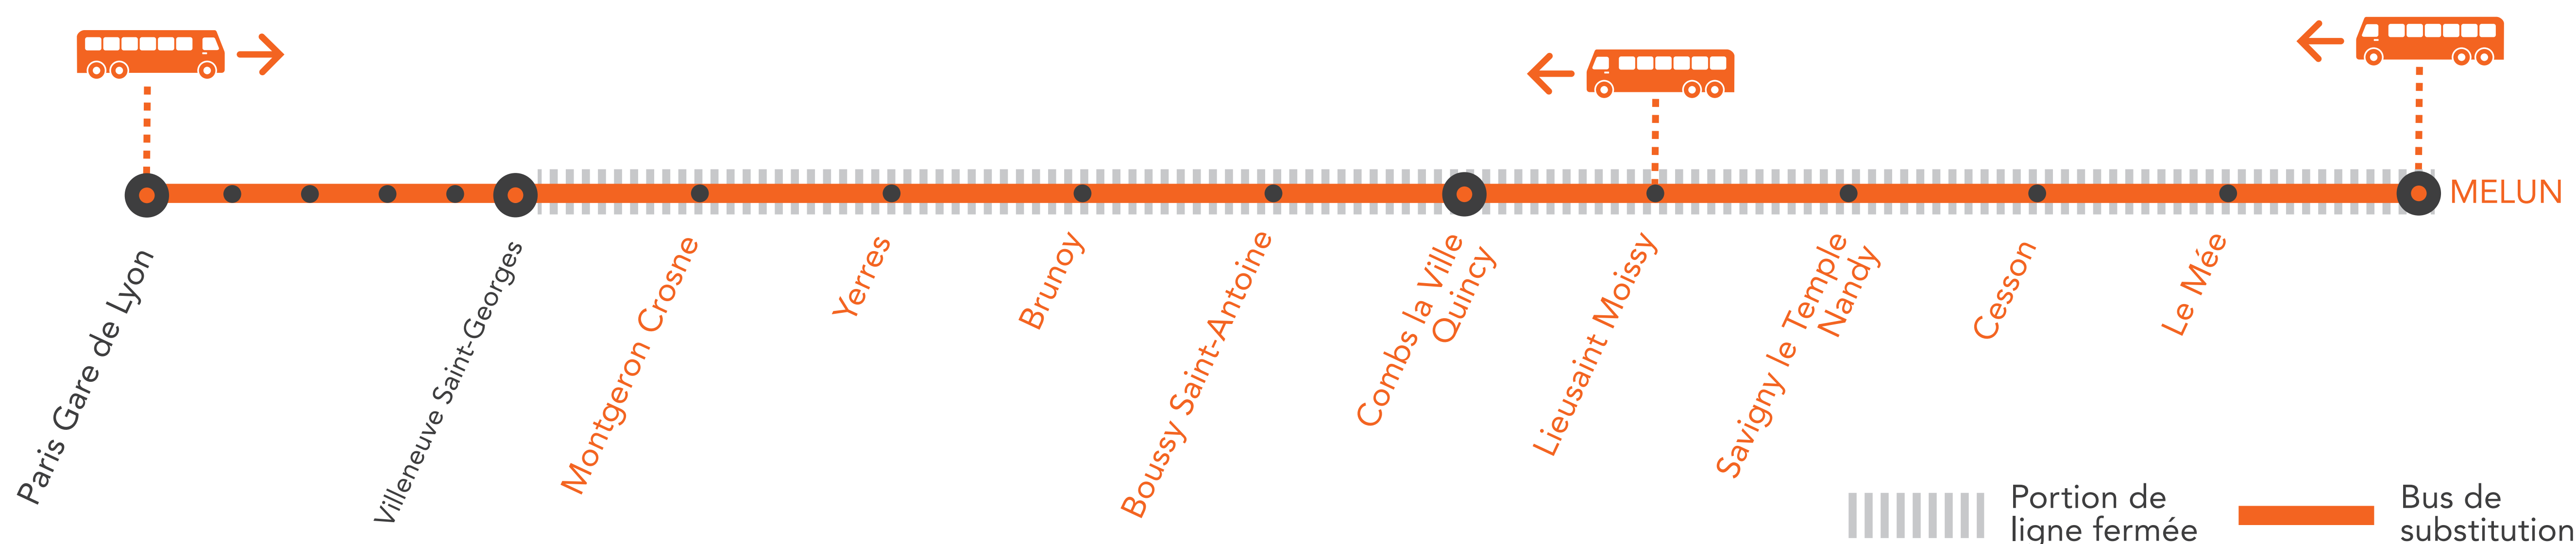

# INFO TRAVAUX

**AUCUN TRAIN**  
DE MELUN VIA COMBS-LA-VILLE À PARIS LYON  
ENTRE 22H ET 23H30

**MOINS DE TRAIN**  
DE PARIS LYON À MELUN VIA COMBS-LA-VILLE  
À PARTIR DE 22H30

NOV.

12  
au 15

### BUS DE SUBSTITUTION / ALLONGEMENT DE TRAJET

Paris Lyon → Melun **25 MIN à 1H00**

Melun → Paris Lyon **1H10 à 1H40**

### PREMIERS ET DERNIERS TRAINS À CIRCULER NORMALEMENT

GARES de départ	DIRECTION	DERNIER TRAIN*	PREMIER TRAIN	GARES de départ	DIRECTION	DERNIER TRAIN*	PREMIER TRAIN
Boussy Saint-Antoine	→ Melun	00:39	06:08	Melun	→ Paris Lyon via Combs	23:39	04:03
	→ Paris Lyon	00:02	04:26				
Brunoy	→ Melun	00:36	06:05	Montgeron Crosne	→ Melun	0:30	05:59
	→ Paris Lyon	00:06	04:30		→ Paris Lyon	0:12	04:36
Cesson	→ Melun	00:55	06:24	Paris Lyon	→ Melun via Combs	0:07	05:36
	→ Paris Lyon	23:47	04:10		→ Melun	0:51	06:20
Combs la Ville Quincy	→ Melun	00:42	06:11	Savigny le Temple	→ Paris Lyon	23:51	04:14
	→ Paris Lyon	23:59	04:23		→ Melun	0:33	06:02
Le Mée	→ Melun	00:59	06:28	Yerres	→ Paris Lyon	0:09	04:33
	→ Paris Lyon	23:43	04:06				
Lieusaint Moissy	→ Melun	00:47	06:16				
	→ Paris Lyon	23:55	04:18				

### Melun Paris Gare de Lyon

- Les trains **DACA** de 22h09 et 22h39 depuis Melun en direction de Paris Lyon ne circulent pas.
- **Dernier train** depuis Melun à destination de Paris Gare de Lyon : 23h39