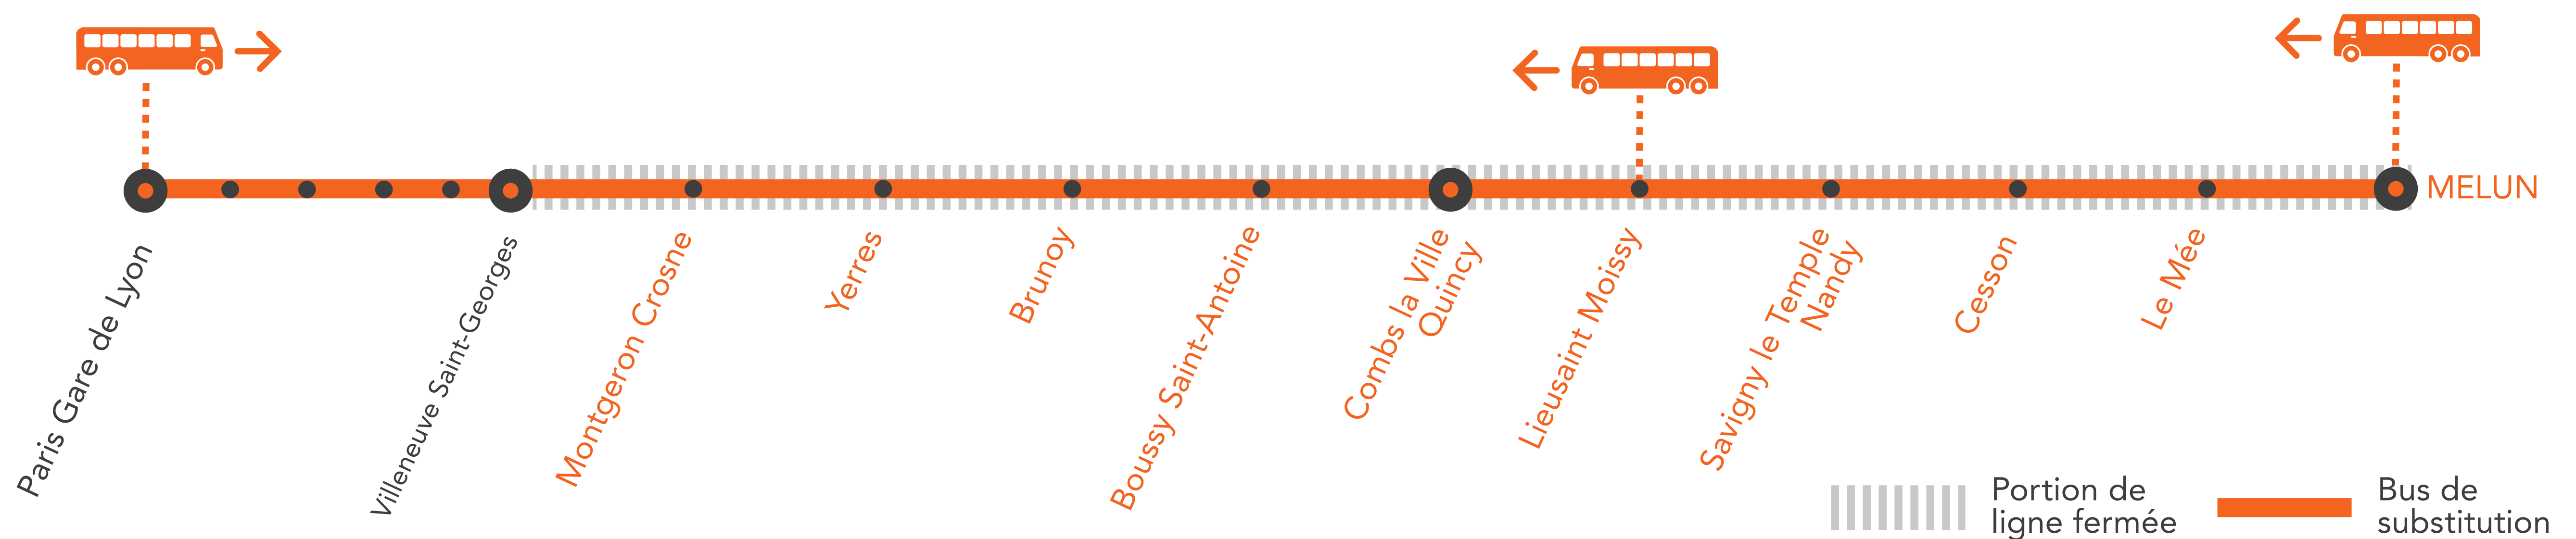

## AUCUN TRAIN DE MELUN VIA COMBS-LA-VILLE À PARIS LYON ENTRE 22H ET 23H30

## MOINS DE TRAIN DE PARIS LYON À MELUN VIA COMBS-LA-VILLE À PARTIR DE 22H30

\* LE DERNIER TRAIN ENTRE PARIS ET MELUN À 0H07 EST SANS ARRETS DE VILLENEUVE ST GEORGES À MELUN

NOV.

18  
au 22

### BUS DE SUBSTITUTION / ALLONGEMENT DE TRAJET

Paris Lyon ➔ Melun **25 MIN à 1H00**

Melun ➔ Paris Lyon **1H10 à 1H40**