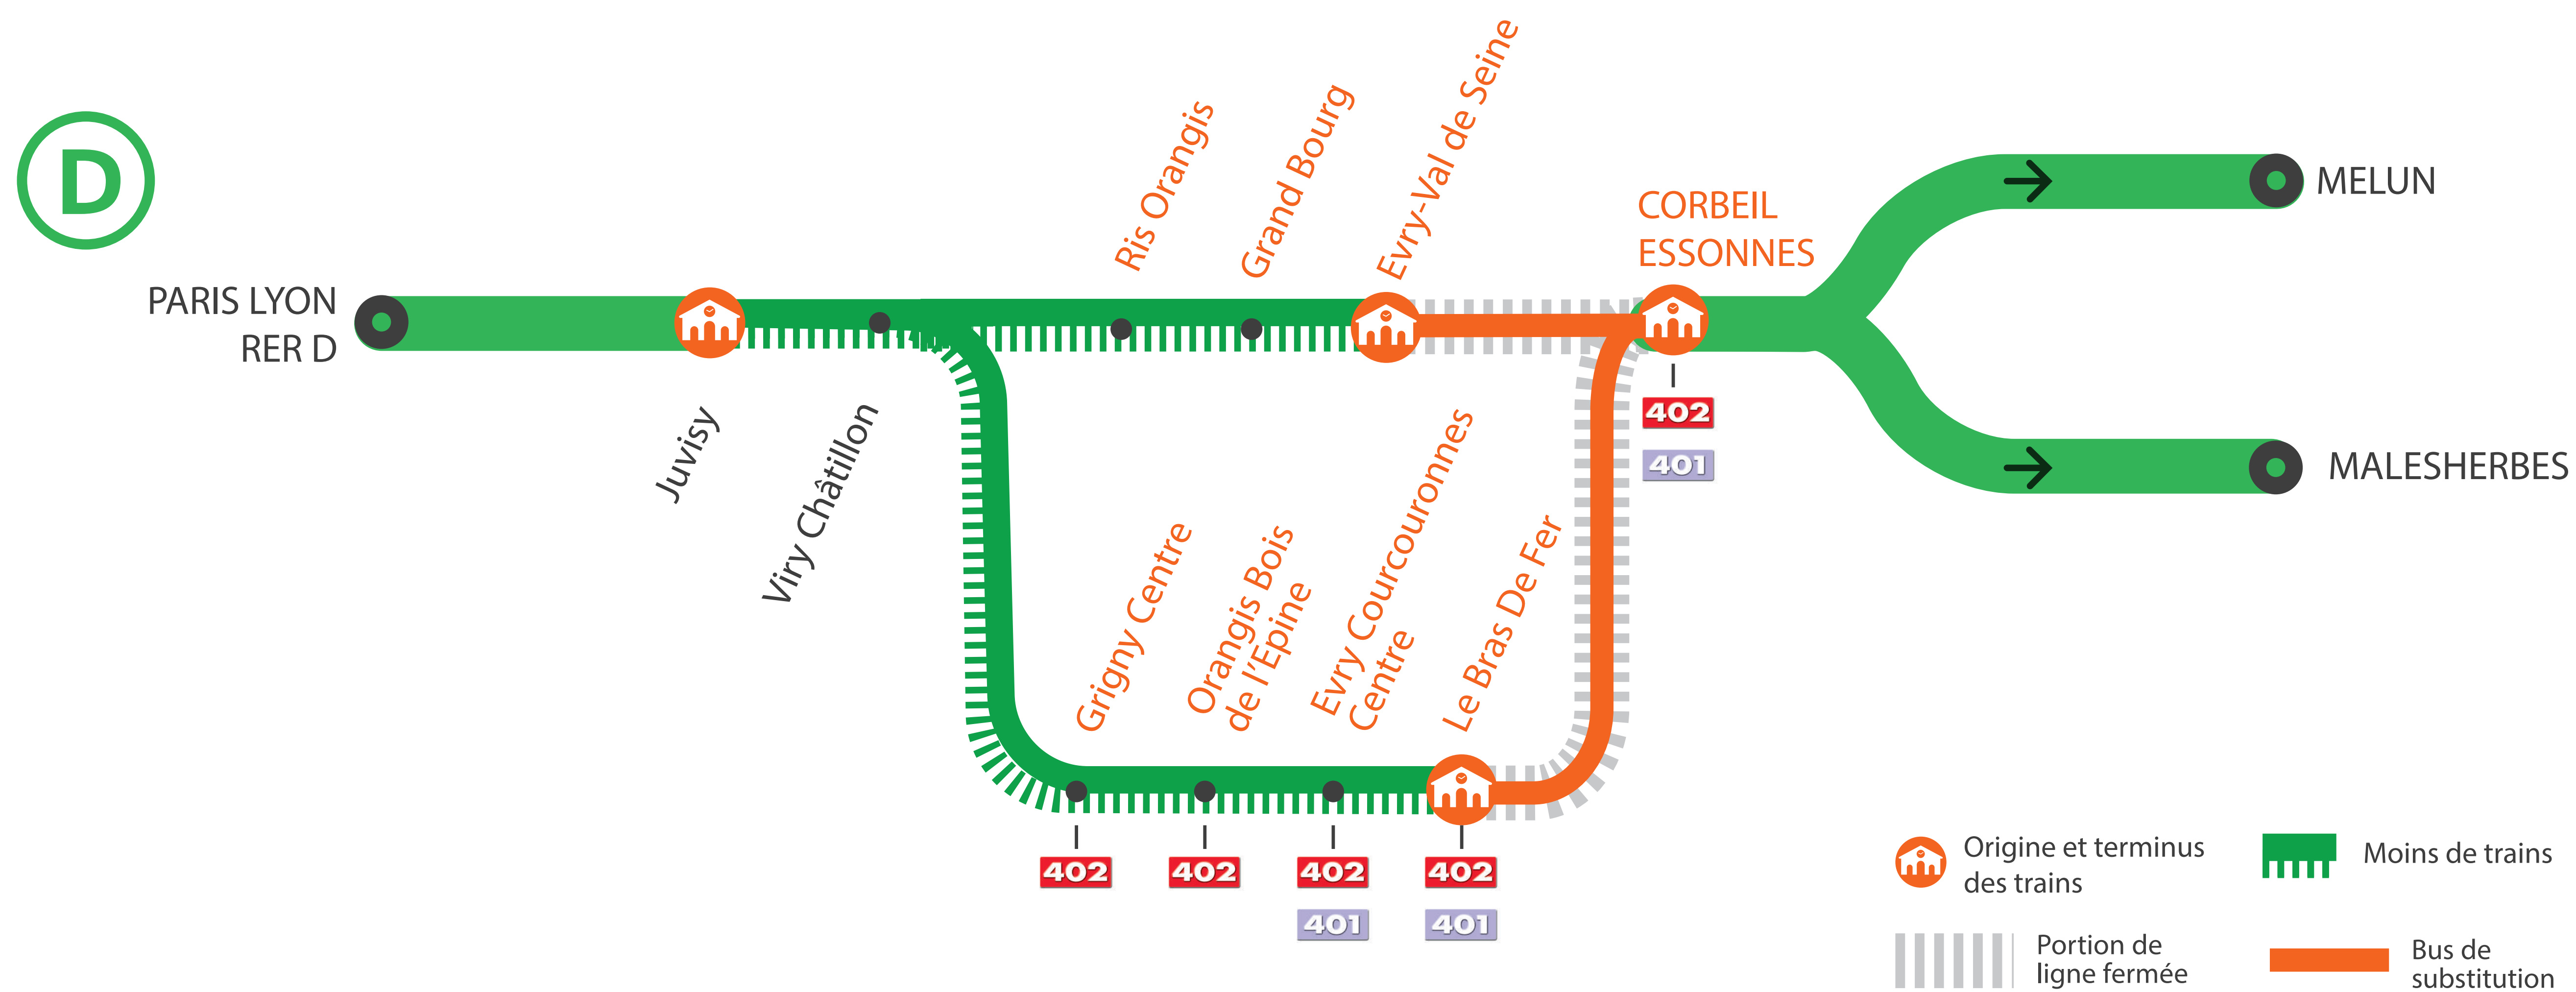

INFO TRAVAUX

AUCUN TRAIN

ENTRE ÉVRY VAL DE SEINE ET CORBEIL ESSONNES
ENTRE LE BRAS DE FER ET CORBEIL ESSONNES
TOUTE LA JOURNÉE

DÉC.

7
et 8

+ D'INFORMATION

- sur l'assistant (Appli) SNCF ➤ sur [transilien.com](https://www.transilien.com)
- sur [maligneD.transilien.com](https://www.maligneD.transilien.com) ➤ en gare
- sur @RERD_SNCF 🐦

- **Deux trains sur trois** circulent entre Juvisy et Évry Val de Seine.
- **Un train sur quatre** circule entre Juvisy et Le Bras de Fer.
- Les trains à destination et en provenance de Malesherbes et Melun sont **origine et terminus à Corbeil Essonnes**.