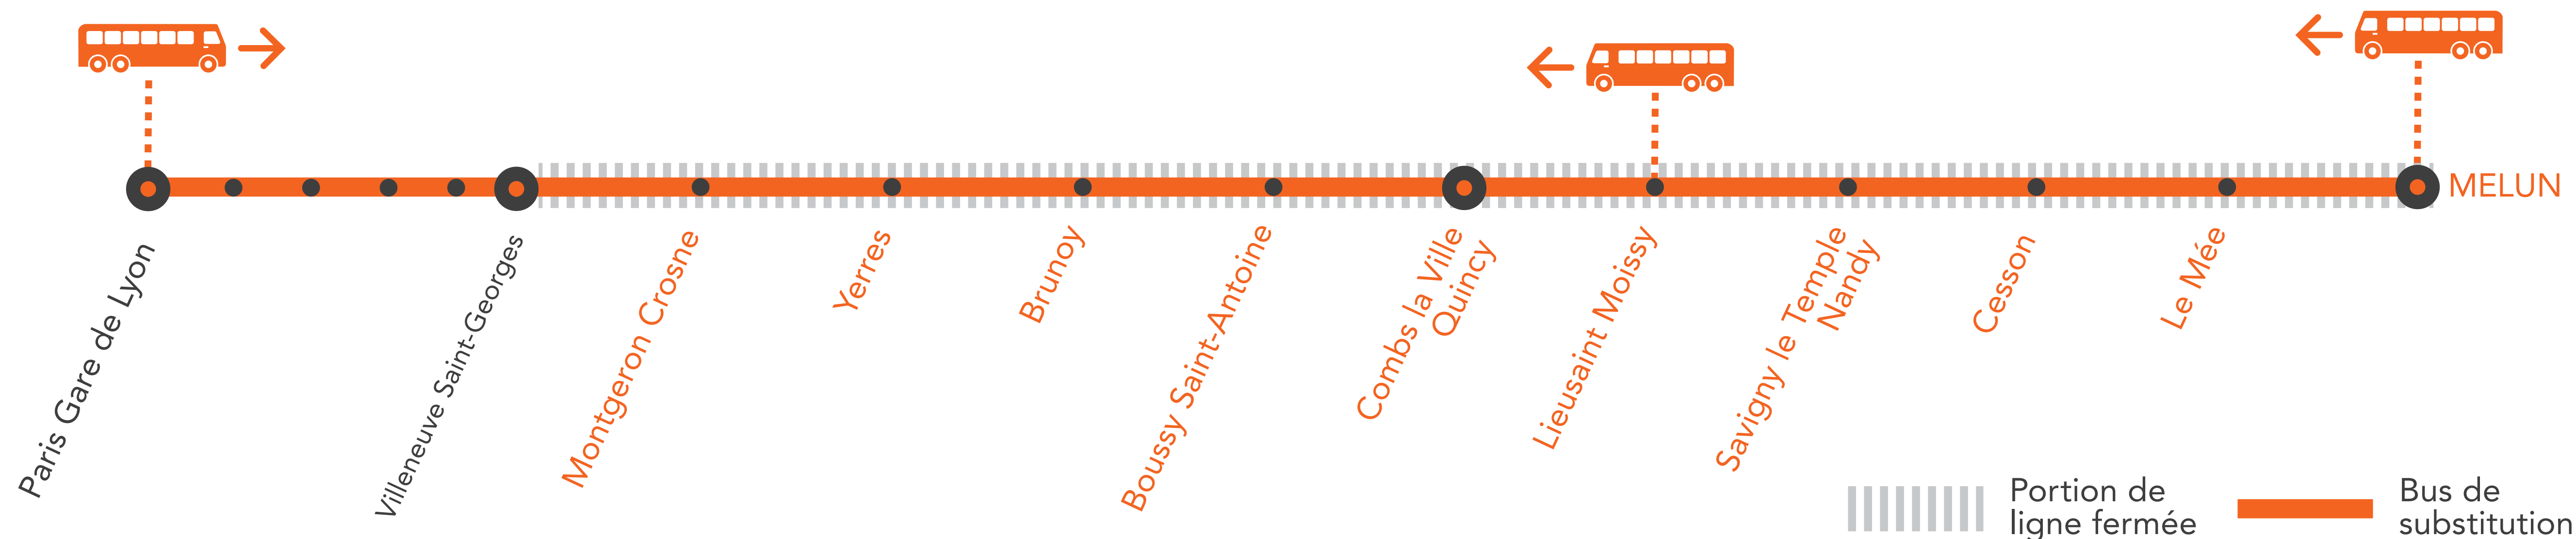

INFO TRAVAUX

AUCUN TRAIN DE MELUN VIA COMBS-LA-VILLE À PARIS LYON ENTRE 22H00 ET 23H30

MOINS DE TRAIN DE PARIS LYON À MELUN VIA COMBS-LA-VILLE À PARTIR DE 22H30

DÉC.
**02
au 06**

+ D'INFORMATION

- sur l'assistant (Appli) SNCF ➤ sur transilien.com
- sur maligneD.transilien.com ➤ en gare
- sur @RERD_SNCF 🐦

Un service de bus est mis en place au départ de Melun et Lieussaint.

	DACA							DUCA	LU	MA à VE	
									DOCA	DUCA	FACA
MELUN	21:39	22:09		22:39		23:09		23:39	4:13	4:03	4:43
LE-MÉE	21:43	22:18		22:48		23:18		23:43	-	4:06	4:46
CESSON	21:47	22:33		23:03		23:33		23:47	-	4:10	4:50
SAVIGNY-LE-TEMPLE-NANDY	21:51	22:41		23:11		23:41		23:51	-	4:14	4:54
LIEUSAIN-MOISSY	21:55	22:52	22:25	23:22	22:55	23:52	23:25	23:55	-	4:19	4:58
COMBS-LA VILLE-QUINCY	21:59		22:35		23:05		23:35	23:59	-	4:24	5:03
BOUSSY-ST-ANTOINE	22:02		22:44		23:14		23:44	0:02	-	4:27	5:06
BRUNOY	22:06		22:55		23:25		23:55	0:06	-	4:31	5:09
YERRES	22:09		23:05		23:35		0:05	0:09	-	4:33	5:13
MONTGERON-CROSNE	22:12		23:12		23:42		0:12	0:12	-	4:37	5:16
VILLENEUVE-ST-GEORGES	22:17	23:20	23:28	23:50	23:58	0:32	0:28	0:17	4:46	4:41	5:21
VILLENEUVE-TRIAGE									-	-	
CRÉTEIL-POMPADOUR	22:23							-	-	-	5:26
LE VERT-DE-MAISONS									4:51	-	
MAISONS-ALFORT-ALFORTVILLE	22:28							0:26	4:54	4:52	5:31
PARIS-GARE-DE-LYON Grandes lignes		23:50	0:08	0:20	0:38	1:12	1:08	0:34			
PARIS-GARE-DE-LYON (BANLIEUE)	22:34								5:00	5:00	5:38