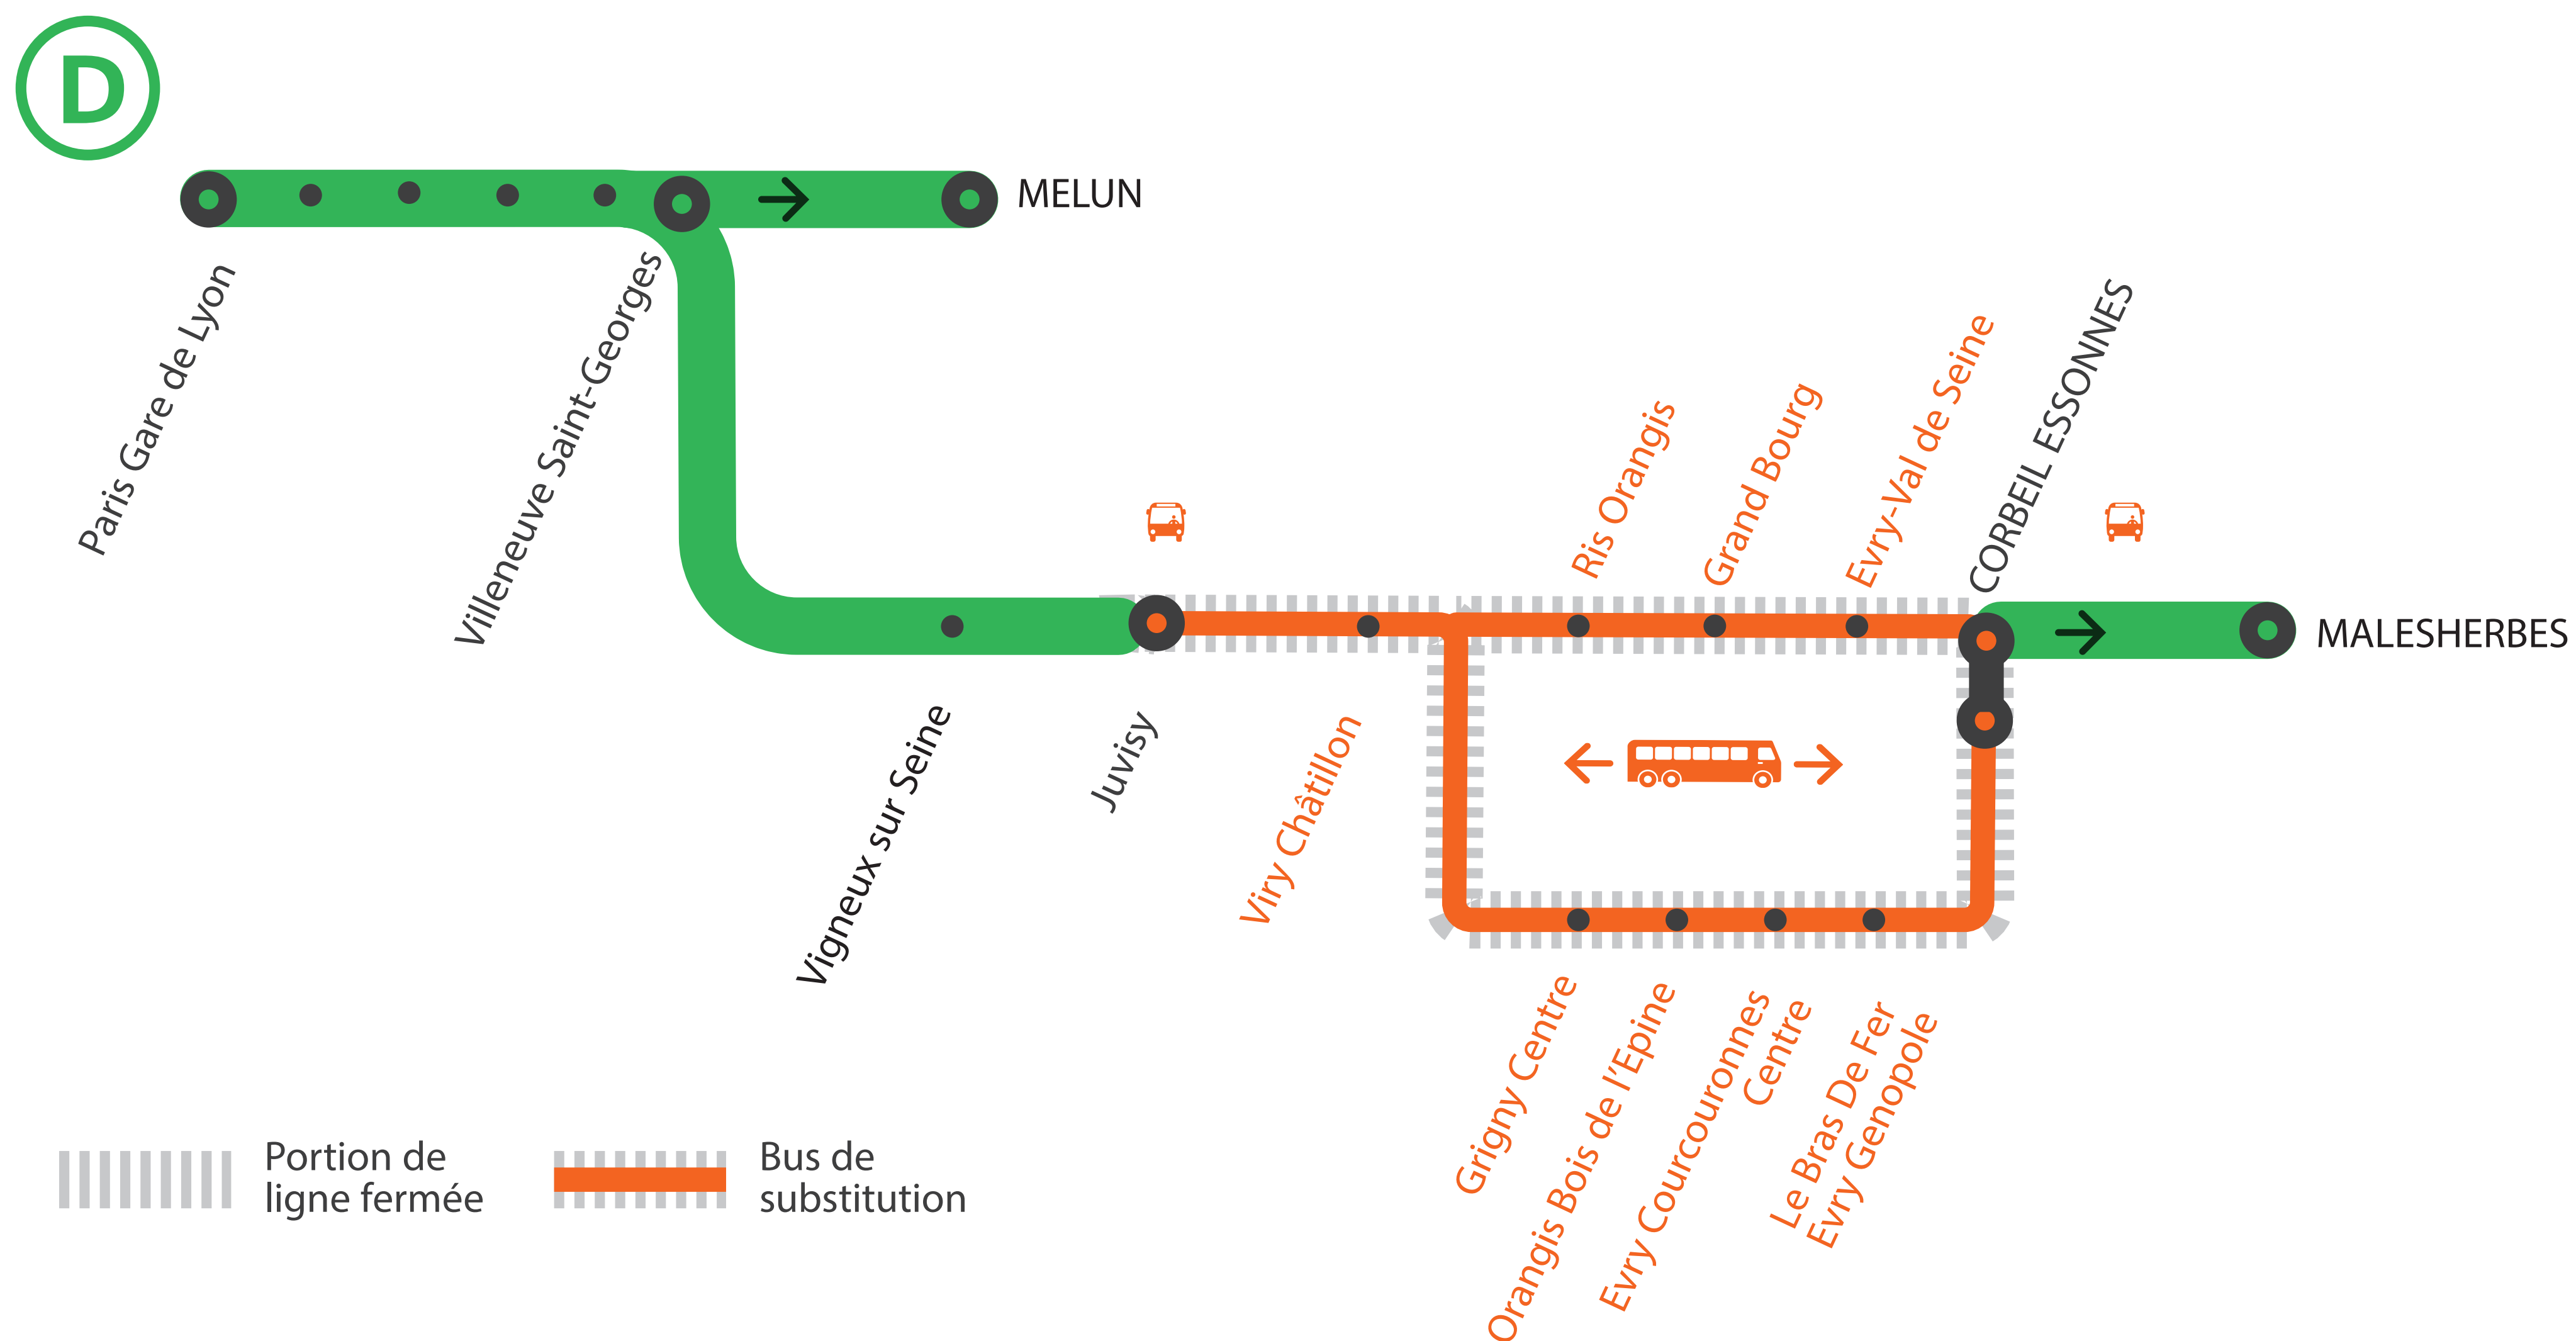

LIGNE D FERMÉE ENTRE JUVISY ET CORBEIL ESSONNES À PARTIR DE 23H20 DU LUNDI AU JEUDI À PARTIR DE 23H00 LE VENDREDI

DÉC.
**02
au 06**
+ D'INFORMATION

- sur l'assistant (Appli) SNCF ➤ sur [transilien.com](https://www.transilien.com)
- sur maligneD.transilien.com ➤ en gare
- sur [@RERD_SNCF](https://twitter.com/RERD_SNCF) 🐦

BUS DE SUBSTITUTION / ALLONGEMENT DE TRAJET

- Juvisy ← → Corbeil Essonnes
via Evry Courcouronnes **40 MIN**
- Juvisy ← → Corbeil Essonnes
via Ris Orangis **35 MIN**

PREMIERS ET DERNIERS TRAINS À CIRCULER

AUCUN TRAIN ENTRE JUVISY ET CORBEIL ESSONNES À PARTIR DE 23H20 DU LUNDI AU JEUDI

Paris Lyon / Juvisy ➔ Corbeil Essonnes

Du lundi 2 au jeudi 5 décembre

- Le train de 23h10 à Juvisy est direct sans dessertes des gares entre Viry Châtillon et Corbeil Essonnes.
- À partir de 23h20 à Juvisy, terminus Juvisy, aucun train entre Juvisy et Corbeil Essonnes.
- À partir de 22h50 les trains en direction de Corbeil Essonnes sont au départ de Paris Gare de Lyon Grandes lignes.
- **Dernier train** depuis Paris Gare de Lyon à destination de Corbeil Essonnes via Évry Courcouronnes à desservir toutes les gares : **22h29**.
- **Dernier train** depuis Juvisy à destination de Corbeil Essonnes via Ris Orangis : **23h19**.
- **Le premier train de 5h01 à Paris Gare de Lyon est supprimé.**
- **Premier train** depuis Paris Gare de Lyon à destination de Corbeil Essonnes via Évry Courcouronnes à desservir toutes les gares : **5h16** de Paris Lyon Banlieue.