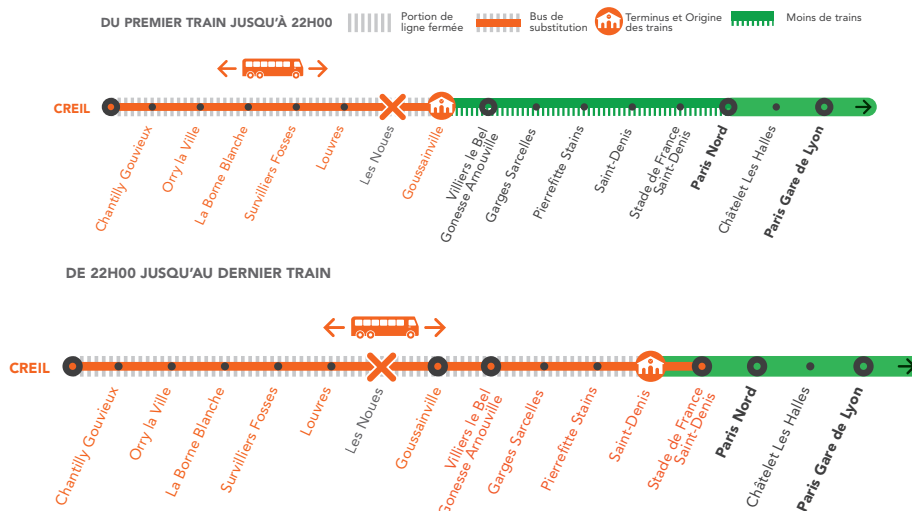

INFO TRAVAUX

WEEK
END

RER D FERMÉ LE WEEK-END DU PREMIER TRAIN JUSQU'À 22H00 ENTRE GOUSSAINVILLE ET CREIL

À PARTIR DE 22H JUSQU'AU DERNIER TRAIN ENTRE SAINT DENIS ET CREIL

MOINS DE TRAINS ENTRE PARIS ET GOUSSAINVILLE

NOV.

16
au 17

+ D'INFORMATION

- sur l'assistant (Appli) SNCF
- sur transilien.com
- sur maligneD.transilien.com
- en gare
- sur [@LigneD_SNCF](https://twitter.com/LigneD_SNCF)

JUSQU'À 22h00, LA GARE «LES NOUES» N'EST PAS DESSERVIE EN BUS : POUR EMPRUNTER UN BUS DE LOUVRES À CREIL, MERCI DE VOUS RENDRE À GOUSSAINVILLE.

RER D FERMÉ DU PREMIER TRAIN JUSQU'À 22H ENTRE GOUSSAINVILLE ET CREIL

MOINS DE TRAINS ENTRE PARIS ET GOUSSAINVILLE

RER D FERMÉ À PARTIR DE 22H ENTRE SAINT DENIS ET CREIL

SAMEDI 16 OCTOBRE

Paris Gare de Lyon ➔ Creil