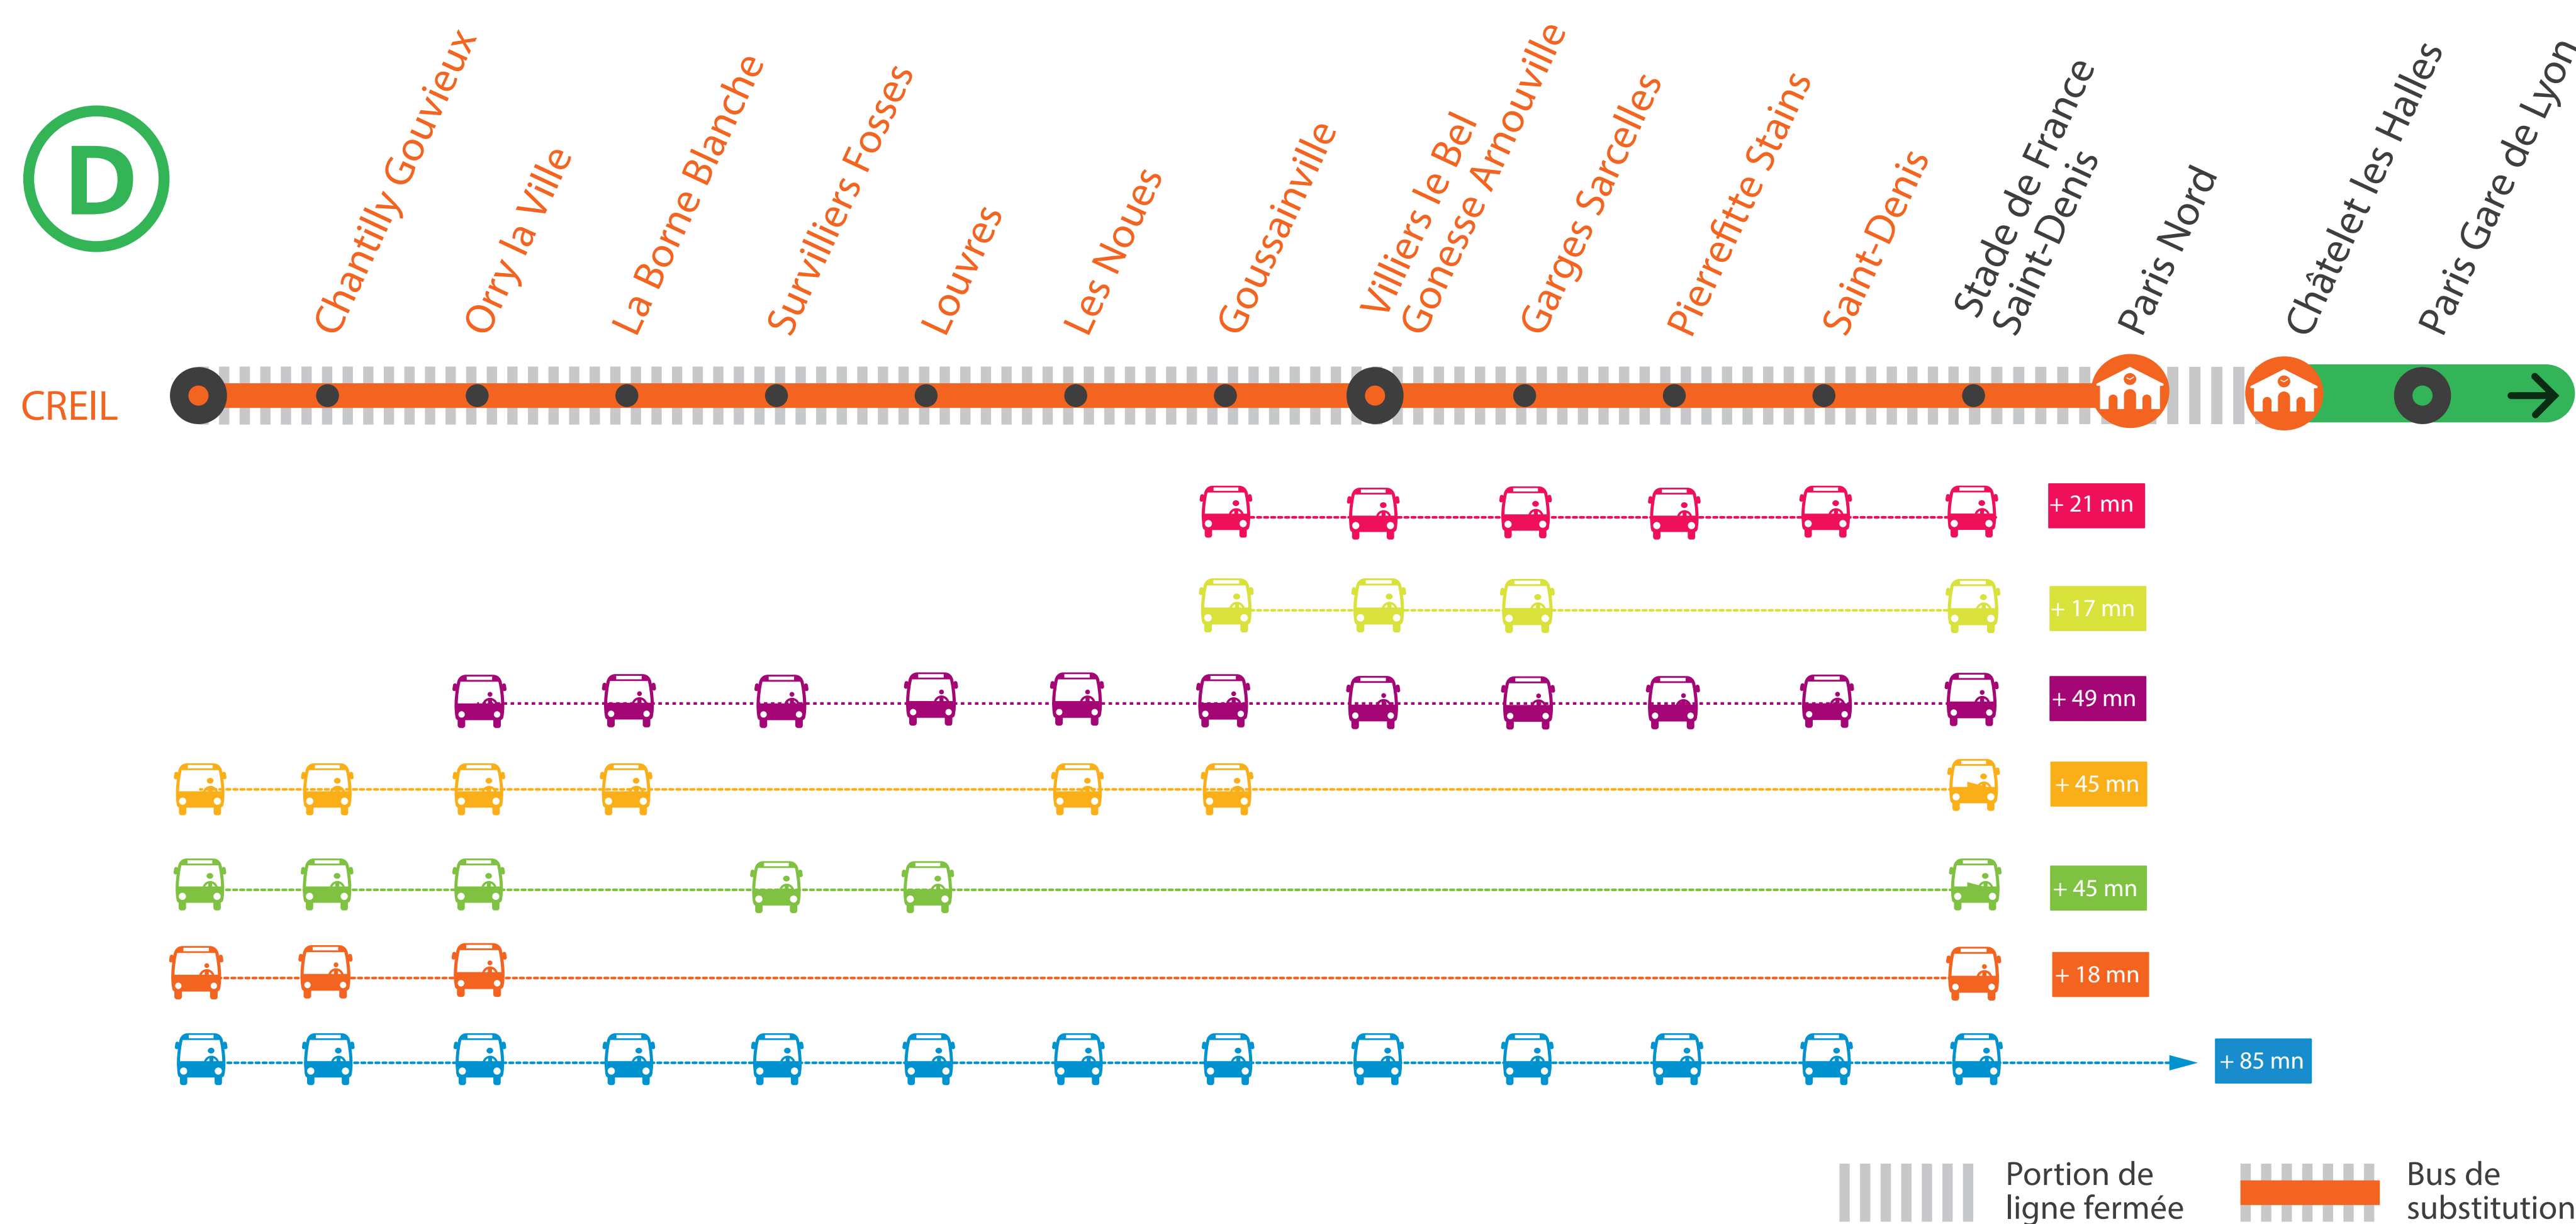

INFO TRAVAUX

AUCUN TRAIN À PARTIR DE 23H30 ENTRE STADE DE FRANCE ET CREIL

➔ LE TRAIN FOPA DE 22H53 À PARIS NORD EST TERMINUS GOUSSAINVILLE

DÉC.

02
au 06

+ D'INFORMATION

- ➔ sur l'assistant (Appli) SNCF ➔ sur [transilien.com](https://www.transilien.com)
- ➔ sur [maligneD.transilien.com](https://www.maligneD.transilien.com) ➔ en gare
- ➔ sur @RERD_SNCF 🐦

PREMIERS ET DERNIERS TRAINS

GARES de départ par ordre alphabétique	DIRECTION	DERNIER TRAIN	PREMIER TRAIN
Chantilly Gouvieux	→ Paris Gare de Lyon	22:47	4:47
	→ Creil	23:13	5:43
Creil	→ Paris Gare de Lyon	22:39	4:39
	→ Paris Gare de Lyon	23:19	5:19
Garges Sarcelles	→ Paris Gare de Lyon	22:39	5:10
	→ Creil	22:39	5:10
Goussainville	→ Paris Gare de Lyon	23:11	5:11
	→ Creil	22:49	5:19
La Borne Blanche	→ Paris Gare de Lyon	22:56	4:56
	→ Creil	23:03	5:34
Les Noues	→ Paris Gare de Lyon	23:08	5:08
	→ Creil	22:51	5:22
Louvres	→ Paris Gare de Lyon	23:04	5:04
	→ Creil	22:54	5:25
Orry la Ville	→ Paris Gare de Lyon	22:52	4:52
	→ Creil	23:07	5:38

GARES de départ par ordre alphabétique	DIRECTION	DERNIER TRAIN	PREMIER TRAIN
Pierrefitte Stains	→ Paris Gare de Lyon	23:22	5:22
	→ Creil	22:26	5:06
Saint-Denis	→ Paris Gare de Lyon	23:26	5:26
	→ Creil	22:31	5:01
Stade de France St-Denis	→ Paris Gare de Lyon	23:30	5:30
	→ Creil	22:28	4:58
Survilliers Fosses	→ Paris Gare de Lyon	22:59	4:59
	→ Creil	23:00	5:30
Villiers-le-Bel	→ Paris Gare de Lyon	23:15	5:15
	→ Creil	22:44	5:14