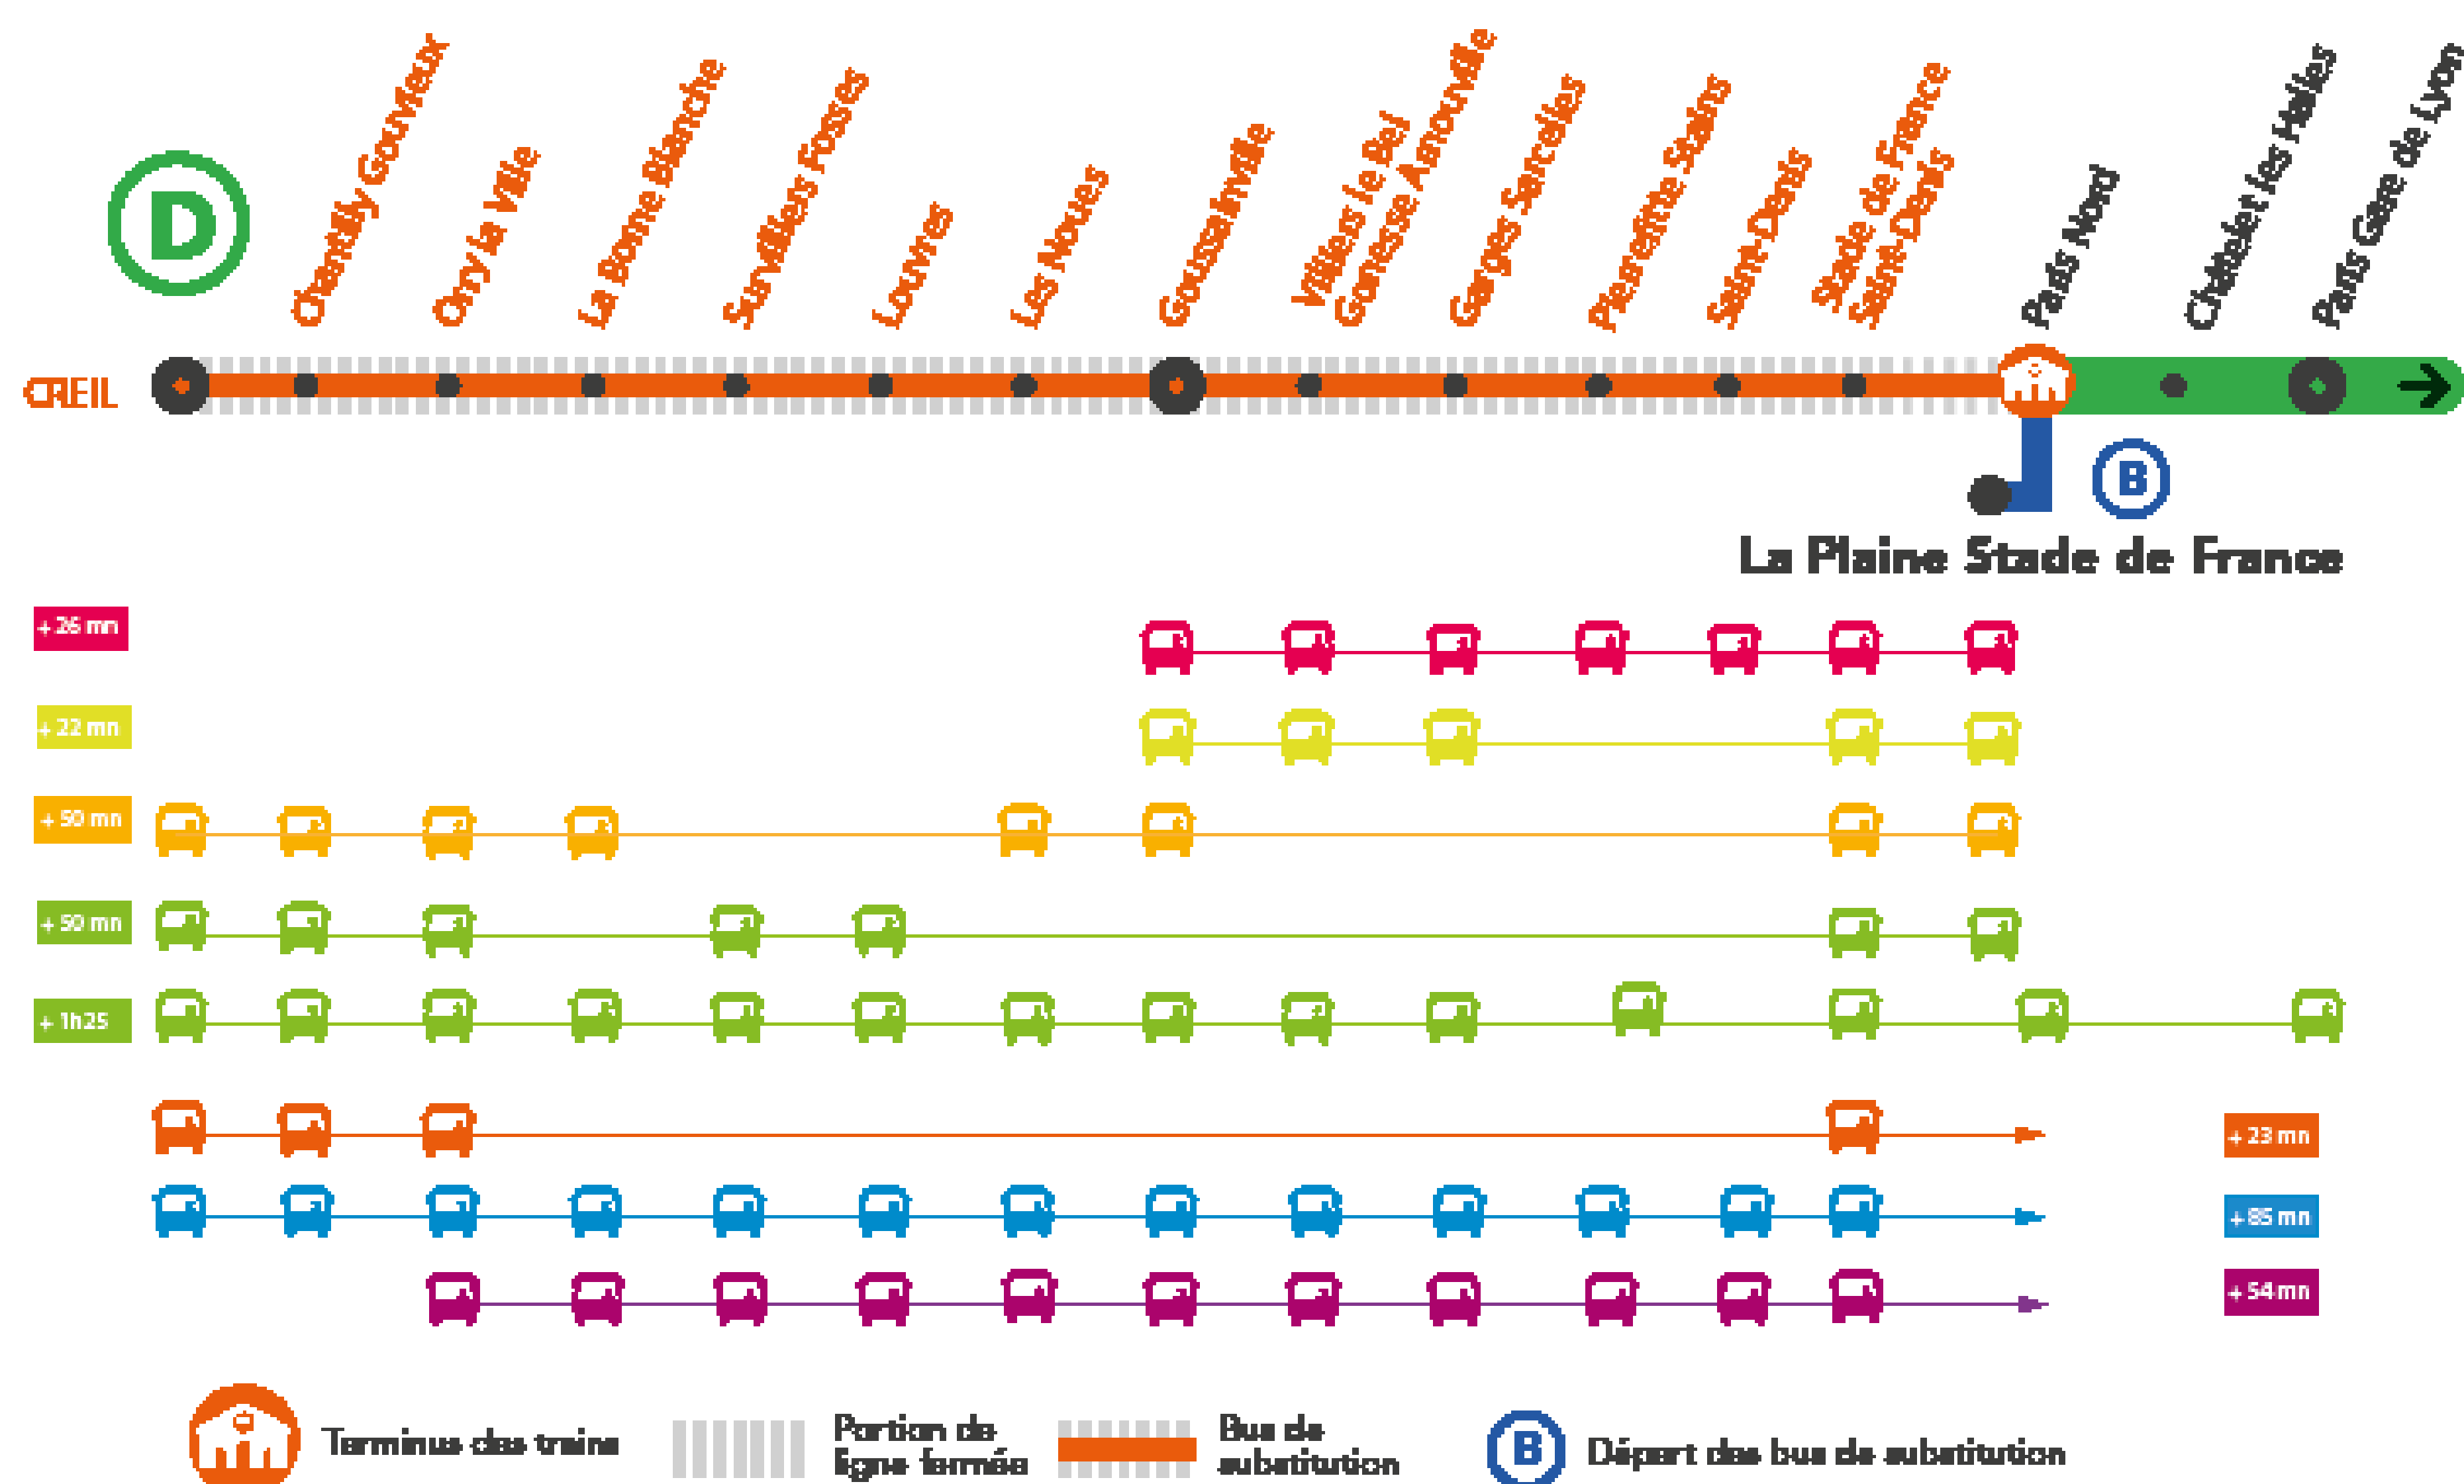

INFO TRAVAUX

AUCUN TRAIN DE CREIL À STADE DE FRANCE SAINT-DENIS À PARTIR DE 23H30

AUCUN TRAIN DE PARIS NORD À CREIL* À PARTIR DE 00H00

* Départ des bus de la **Gare La Plaine Stade de France RER B** à partir de 00h20.

➤ Le train de 22h53 à Paris Nord est terminus Goussainville

➤ Le train de 23h53 à Paris Nord est terminus Stade de France Saint-Denis

DÉC.

30

JANVIER

1
au 3

+ D'INFORMATION

- sur l'assistant (Appli) SNCF
- sur [transilien.com](https://www.transilien.com)
- sur [maligneD.transilien.com](https://www.maligneD.transilien.com)
- en gare
- sur [@RERD_SNCF](https://twitter.com/RERD_SNCF)

RER D FERMÉ

À PARTIR DE 23H50

ENTRE PARIS NORD ET CREIL

LUNDI 30 DÉCEMBRE

Paris Gare de Lyon ➔ Creil

- Les bus de substitutions sont au départ de la gare de La Plaine Stade de France.
- Pour vous y rendre, merci d'emprunter un train de la ligne B à la Gare du nord puis descendre à La Plaine Saint Denis pour prendre les bus de substitutions.