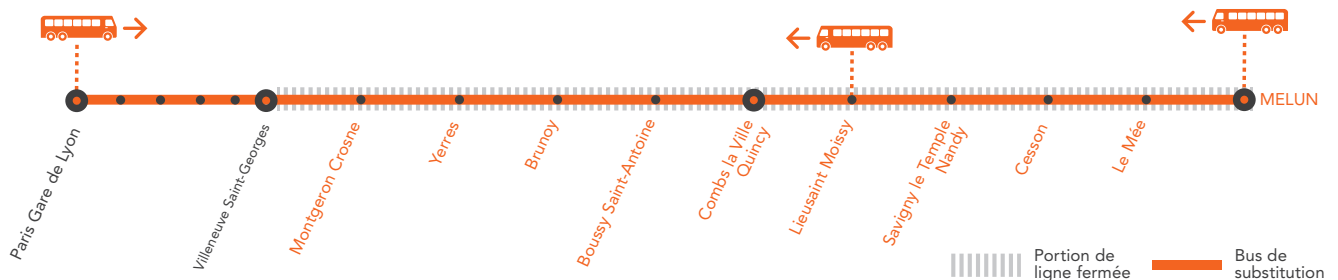

INFO TRAVAUX

AUCUN TRAIN DE MELUN VIA COMBS-LA-VILLE À PARIS LYON ENTRE 22H00 ET 23H30

MOINS DE TRAIN DE PARIS LYON À MELUN VIA COMBS-LA-VILLE À PARTIR DE 22H30

DÉC.

9

au 13

+ D'INFORMATION

- sur l'assistant (Appli) SNCF
- sur [transilien.com](https://www.transilien.com)
- sur [maligneD.transilien.com](https://www.maligneD.transilien.com)
- en gare
- sur [@NERD_SNCF](https://twitter.com/NERD_SNCF)

BUS DE SUBSTITUTION / ALLONGEMENT DE TRAJET

Paris Lyon → Melun **25 MIN à 1H00**

Melun → Paris Lyon **1H10 à 1H40**

PREMIERS ET DERNIERS TRAINS À CIRCULER NORMALEMENT

GARES de départ	DIRECTION	DERNIER TRAIN	PREMIER TRAIN
Bousy Saint-Antoine	→ Melun	00:40	06:08
	→ Paris Lyon	00:02	04:26
Brunoy	→ Melun	00:37	06:05
	→ Paris Lyon	00:06	04:30
Cesson	→ Melun	00:56	06:24
	→ Paris Lyon	23:47	04:10
Combs la Ville Quincy	→ Melun	00:43	06:11
	→ Paris Lyon	23:59	04:23
Le Mée	→ Melun	00:59	06:28
	→ Paris Lyon	23:43	04:06
Lieusaint Moissy	→ Melun	00:48	06:16
	→ Paris Lyon	23:55	04:18

GARES de départ	DIRECTION	DERNIER TRAIN	PREMIER TRAIN
Melun	→ Paris Lyon via Combs	23:39	04:03
Montgeron Crosne	→ Melun	00:31	05:59
	→ Paris Lyon	00:12	04:36
Paris Lyon	→ Melun via Combs	00:07	05:36
Savigny le Temple	→ Melun	00:52	06:20
	→ Paris Lyon	23:51	04:14
Yerres	→ Melun	00:34	06:02
	→ Paris Lyon	00:09	04:33

Les horaires sont susceptibles de changer