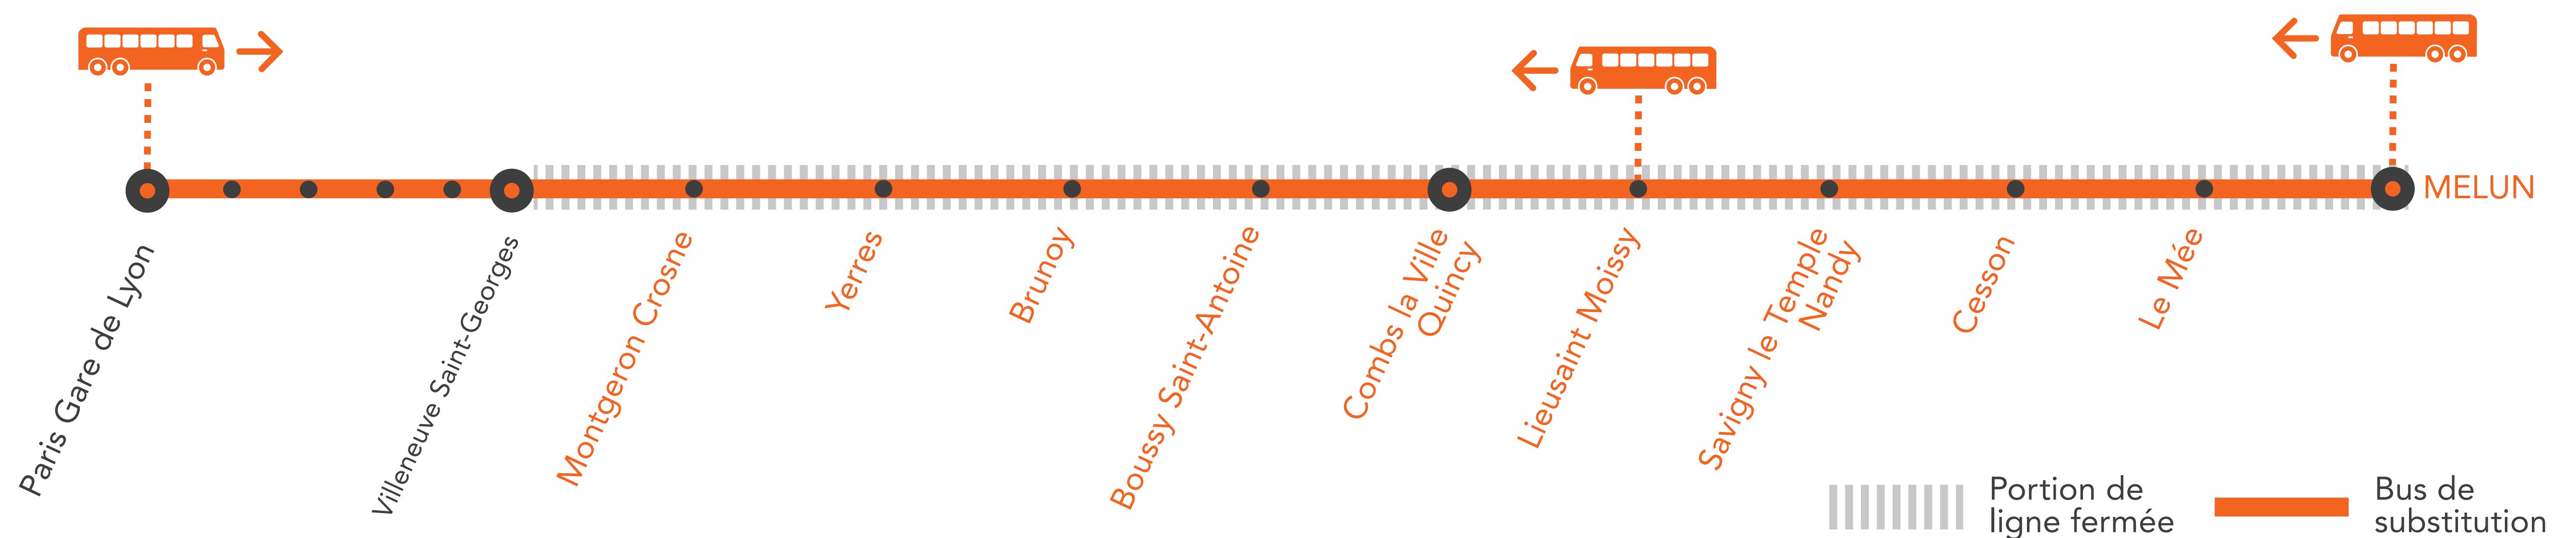

INFO TRAVAUX

AUCUN TRAIN DE MELUN VIA COMBS-LA-VILLE À PARIS LYON ENTRE 22H ET 23H

AUCUN TRAIN DE PARIS LYON À MELUN VIA COMBS-LA-VILLE ENTRE 23H15 ET 00H00

DÉC.

16
au 20

+ D'INFORMATION

- ➔ sur l'assistant (Appli) SNCF
- ➔ sur [transilien.com](https://www.transilien.com)
- ➔ sur [maligneD.transilien.com](https://www.maligneD.transilien.com)
- ➔ en gare
- ➔ sur [@RERD_SNCF](https://twitter.com/RERD_SNCF)

Les horaires sont susceptibles de changer

AUCUN TRAIN DE MELUN À PARIS GARE DE LYON via Combs la ville ENTRE 22H ET 23H DU LUNDI 16 AU VENDREDI 20 DÉCEMBRE

Melun Paris Gare de Lyon

- Les trains DACA de 22h09 et 22h39 depuis Melun en direction de Paris Lyon ne circulent pas.
- Dernier train depuis Melun à destination de Paris Gare de Lyon : 23h39

Un service de bus est mis en place au départ de Melun et Lieussaint.

	DACA					DUCA	DUCA
MELUN	21:39	22:09		22:39		23:14	23:39
LE-MÉE	21:43	22:18		22:48		23:18	23:43
CESSON	21:47	22:33		23:03		23:22	23:48
SAVIGNY-LE-TEMPLE-NANDY	21:51	22:41		23:11		23:26	23:52
LIEUSAIN-MOISSY	21:55	22:52	22:25	23:22	22:55	23:30	23:56
COMBS-LA VILLE-QUINCY	21:59		22:35		23:05	23:35	0:01
BOUSSY-ST-ANTOINE	22:02		22:44		23:14	23:38	0:04
BRUNOY	22:06		22:55		23:25	23:42	0:08
YERRES	22:09		23:05		23:35	23:45	0:12
MONTGERON-CROSNE	22:12		23:12		23:42	23:48	0:15
VILLENEUVE-ST-GEORGES	22:17	23:20	23:28	23:50	23:58	23:53	0:21
VILLENEUVE-TRIAGE							
CRÉTEIL-POMPADOUR	22:23					-	-
LE VERT-DE-MAISONS							
MAISONS-ALFORT-ALFORTVILLE	22:28					23:59	0:27
PARIS-GARE-DE-LYON Grandes lignes		23:50	0:08	0:20	0:38		
PARIS-GARE-DE-LYON (BANLIEUE)	22:34					0:05	0:34