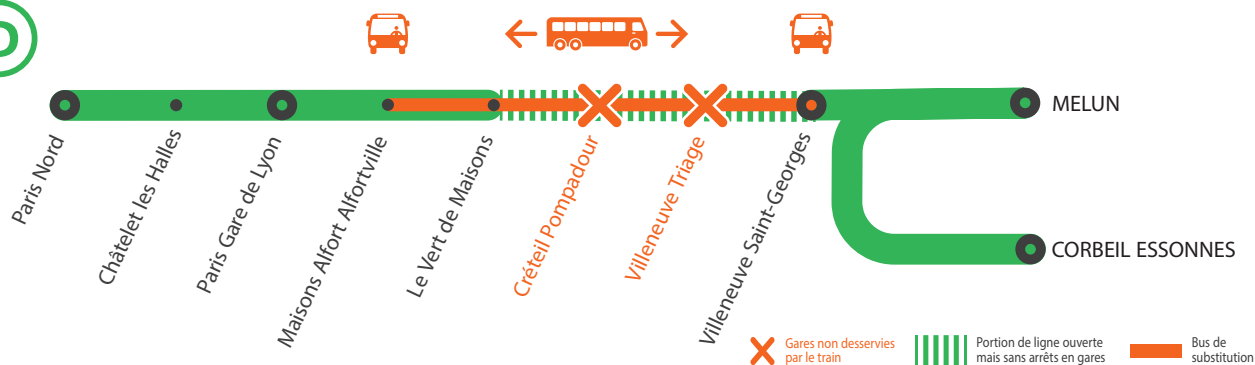

GARES DE VILLENEUVE TRIAGE ET CRÉTEIL POMPADOUR NON DESSERVIES À PARTIR DE 22H40

DÉC.
15
+ D'INFORMATION

- sur l'assistant (Appli) SNCF
- sur transilien.com
- sur maligneD.transilien.com
- en gare
- sur [@ERD_SNCF](https://twitter.com/ERD_SNCF)

BUS DE SUBSTITUTION / ALLONGEMENT DE TRAJET

DERNIERS ET PREMIERS TRAINS À CIRCULER NORMALEMENT

GARES de départ par ordre alphabétique	DIRECTION	DER-NIER TRAIN	PRE-MIER TRAIN	GARES de départ par ordre alphabétique	DIRECTION	DER-NIER TRAIN	PRE-MIER TRAIN
Créteil Pompadour	→ Villeneuve St Georges	22:42	5:14	Villeneuve St Georges	→ Paris Lyon	0:24	4:41
	→ Paris Lyon	22:41	5:00		→ Villeneuve St Georges	22:46	5:18
Maisons Alfort Alfortville	→ Villeneuve St Georges	1:08	5:08	Villeneuve Triage	→ Paris Lyon	22:38	4:57
	→ Paris Lyon	0:36	4:54				
Paris Lyon	→ Villeneuve St Georges	1:00	5:01				
	→ Villeneuve St Georges	1:10	5:10				
Vert de Maisons	→ Paris Lyon	0:33	4:51				

GARES DE CRÉTEIL POMPADOUR ET VILLENEUVE TRIAGE NON DESSERVIES À PARTIR DE 22H40 DIMANCHE 15 DÉCEMBRE

Paris Gare de Lyon ➔ Villeneuve Saint-Georges

- À partir de 22h30 à Paris Lyon, aucun train ne dessert les gares de Créteil Pompadour et Villeneuve Triage.
- Dernier train au départ de Paris Lyon pour desservir les gares de Créteil Pompadour et Villeneuve Triage : **22h29**.

Un service de bus est mis en place au départ de Maisons Alfort

	ROPO	ROPO	RUPO			RUPO		ZUCO		RUPO		ZUCO	
PARIS LYON Banlieue	22:16	22:29	22:46			22:59		23:07		23:16		23:37	
PARIS LYON Grandes Lignes													
MAISONS ALFORT	22:23	22:36	22:53	22:56	23:03	23:06	23:16	23:14	23:24	23:23	23:33	23:44	23:54
VERT DE MAISONS	22:25	22:38	22:55	23:02	23:09	23:08	23:22		23:30	23:25	23:39		0:00
CRETEIL POMPADOUR	22:29	22:42	-	23:07	23:14	-	23:27	-	23:35	-	23:44	-	0:05
VILLENEUVE TRIAGE	22:33	22:46	-	23:25	23:32	-	23:45	-	23:53	-	0:02	-	0:23
VILLENEUVE ST GEORGES	22:36	22:49	23:06	23:30	23:37	23:19	23:50	23:25	23:58	23:36	0:07	23:55	0:28