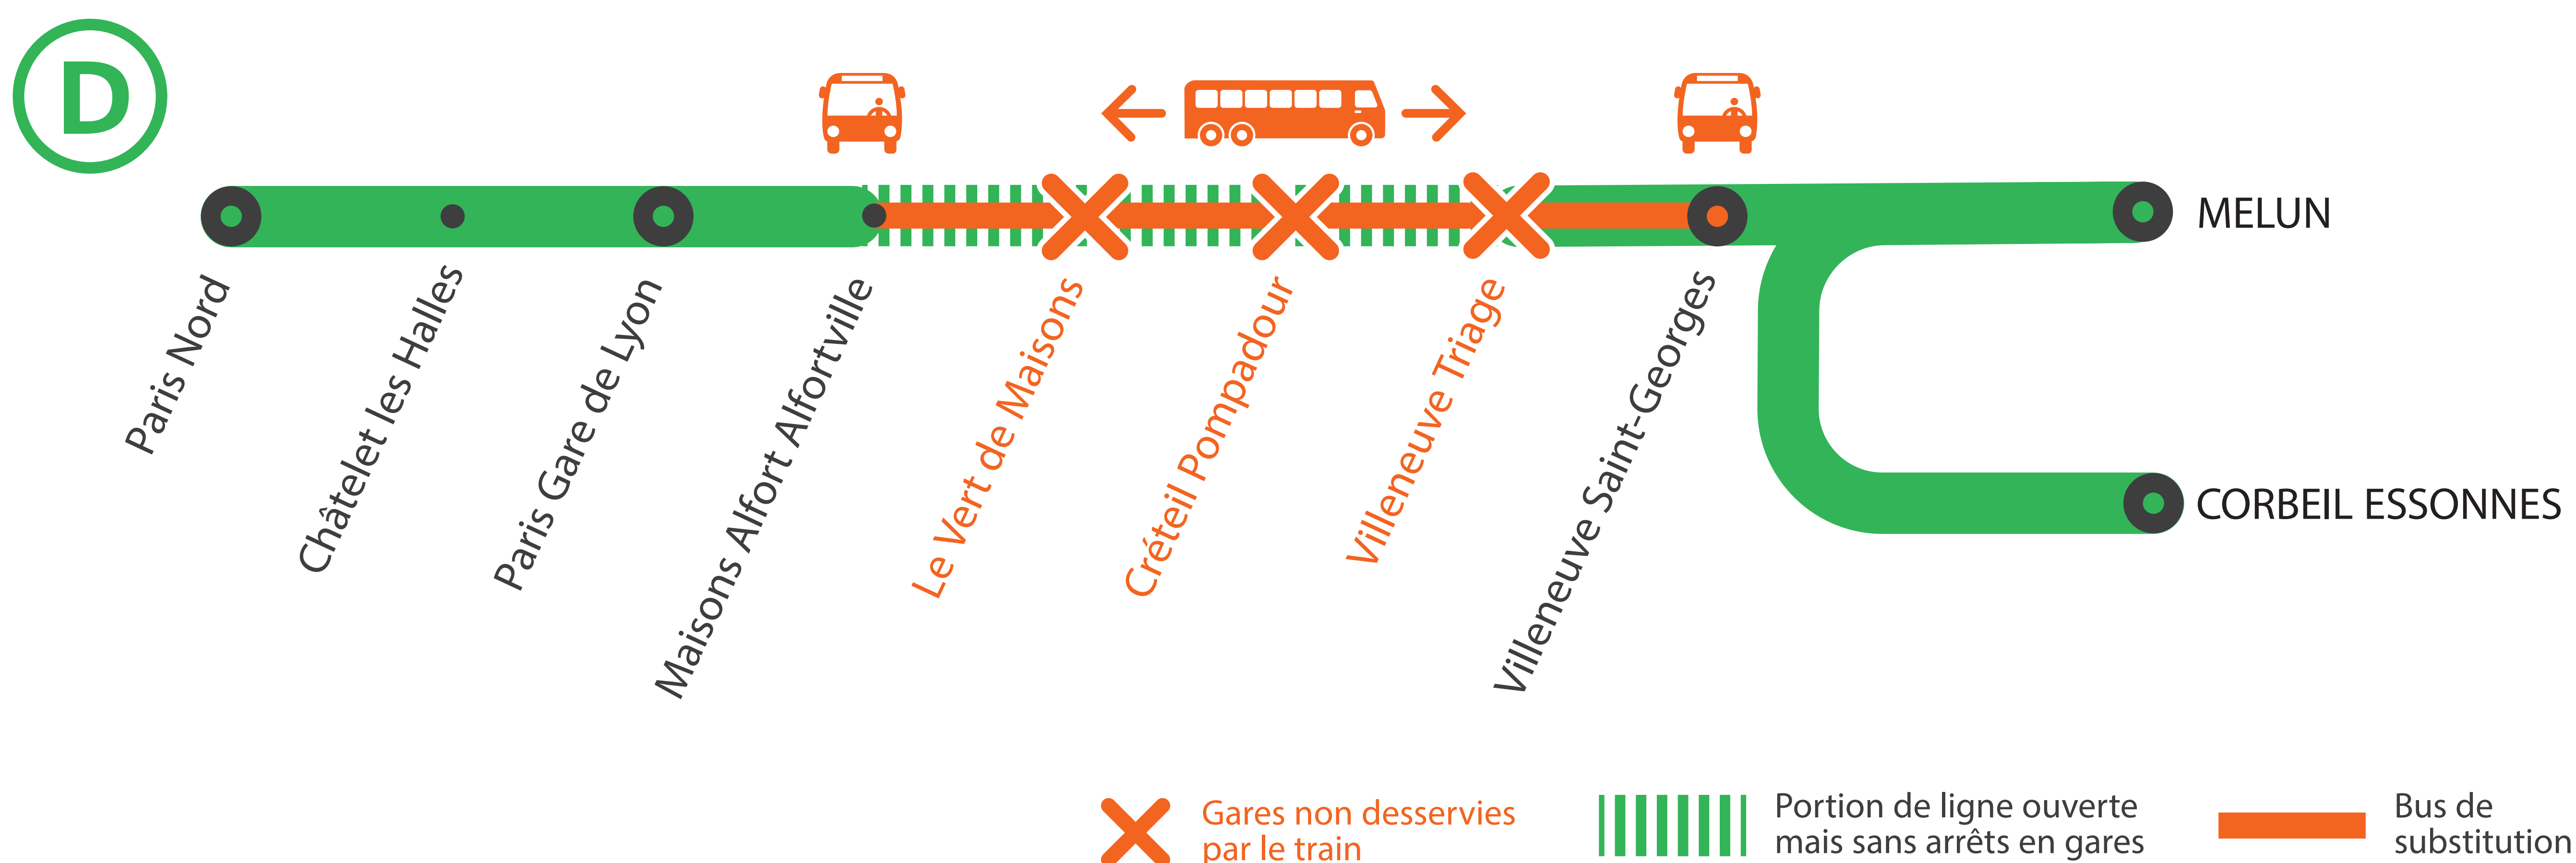

INFO TRAVAUX

GARES NON DESSERVIES ENTRE MAISONS ALFORT ET VILLENEUVE-ST-GEORGES DE 22H40 À 5H00

DÉC.

16
au **20**

+ D'INFORMATION

➔ sur l'assistant (Appli) SNCF ➔ sur [transilien.com](https://www.transilien.com)
➔ sur maligneD.transilien.com ➔ en gare
➔ sur @RERD_SNCF 🐦

GARES NON DESSERVIES

ENTRE MAISONS ALFORT ET VILLENEUVE ST GEORGES DE 22H40 À 5H00

DU LUNDI 16 AU VENDREDI 20 DÉCEMBRE

Paris Gare de Lyon ➔ Villeneuve Saint-Georges

- À partir de 22h30 à Paris Lyon, aucun train ne dessert les gares de **Le Vert de Maisons, Créteil Pompadour et Villeneuve Triage.**
- **Dernier train** au départ de Paris Lyon pour Le Vert de Maisons, Créteil Pompadour et Villeneuve Triage : **22h29.**
- **Dernier train** au départ de Paris Lyon pour Villeneuve St Georges : **1h00.**

Un service de bus est mis en place au départ de Maisons Alfort

	ROPO	ROPO	ZUCO		RUPO		RUPO		ZUCO		RUPO		
PARIS LYON Banlieue	22:16	22:29	22:41		22:49		23:01		23:11		23:18		
PARIS LYON Grandes Lignes													
MAISONS ALFORT	22:23	22:36	22:52	22:56	22:58	23:03	23:10	23:16	23:20	23:24	23:26	23:33	23:54
VERT DE MAISONS	22:25	22:38	-	23:02	-	23:09	-	23:22	-	23:30	-	23:39	0:00
CRETEIL POMPADOUR	22:29	22:42	-	23:07	-	23:14	-	23:27	-	23:35	-	23:44	0:05
VILLENEUVE TRIAGE	22:33	22:46	-	23:25	-	23:32	-	23:45	-	23:53	-	0:02	0:23
VILLENEUVE ST GEORGES	22:36	22:49	23:02	23:30	23:07	23:37	23:19	23:50	23:30	23:58	23:36	0:07	0:28

Un service de bus est mis en place au départ de Villeneuve-St-Georges

	SOPA	DOPA		SUPA			SUPA		DUPA	
VILLENEUVE ST GEORGES	22:24	22:35	22:57	22:54	23:04	23:27	23:24	23:34	23:36	23:45
VILLENEUVE TRIAGE	22:27	22:38	23:02	-	23:09	23:32	-	23:39	-	23:50
CRETEIL POMPADOUR	22:30	22:41	23:20	-	23:27	23:50	-	23:57	-	0:08
VERT DE MAISONS	22:33	22:44	23:25	-	23:32	23:55	-	0:02	-	0:13
MAISONS ALFORT	22:36	22:47	23:31	23:01	23:38	0:01	23:32	0:08	-	0:19
PARIS LYON Grandes Lignes										
PARIS LYON Banlieue	22:43	22:54		23:13			23:43		23:52	