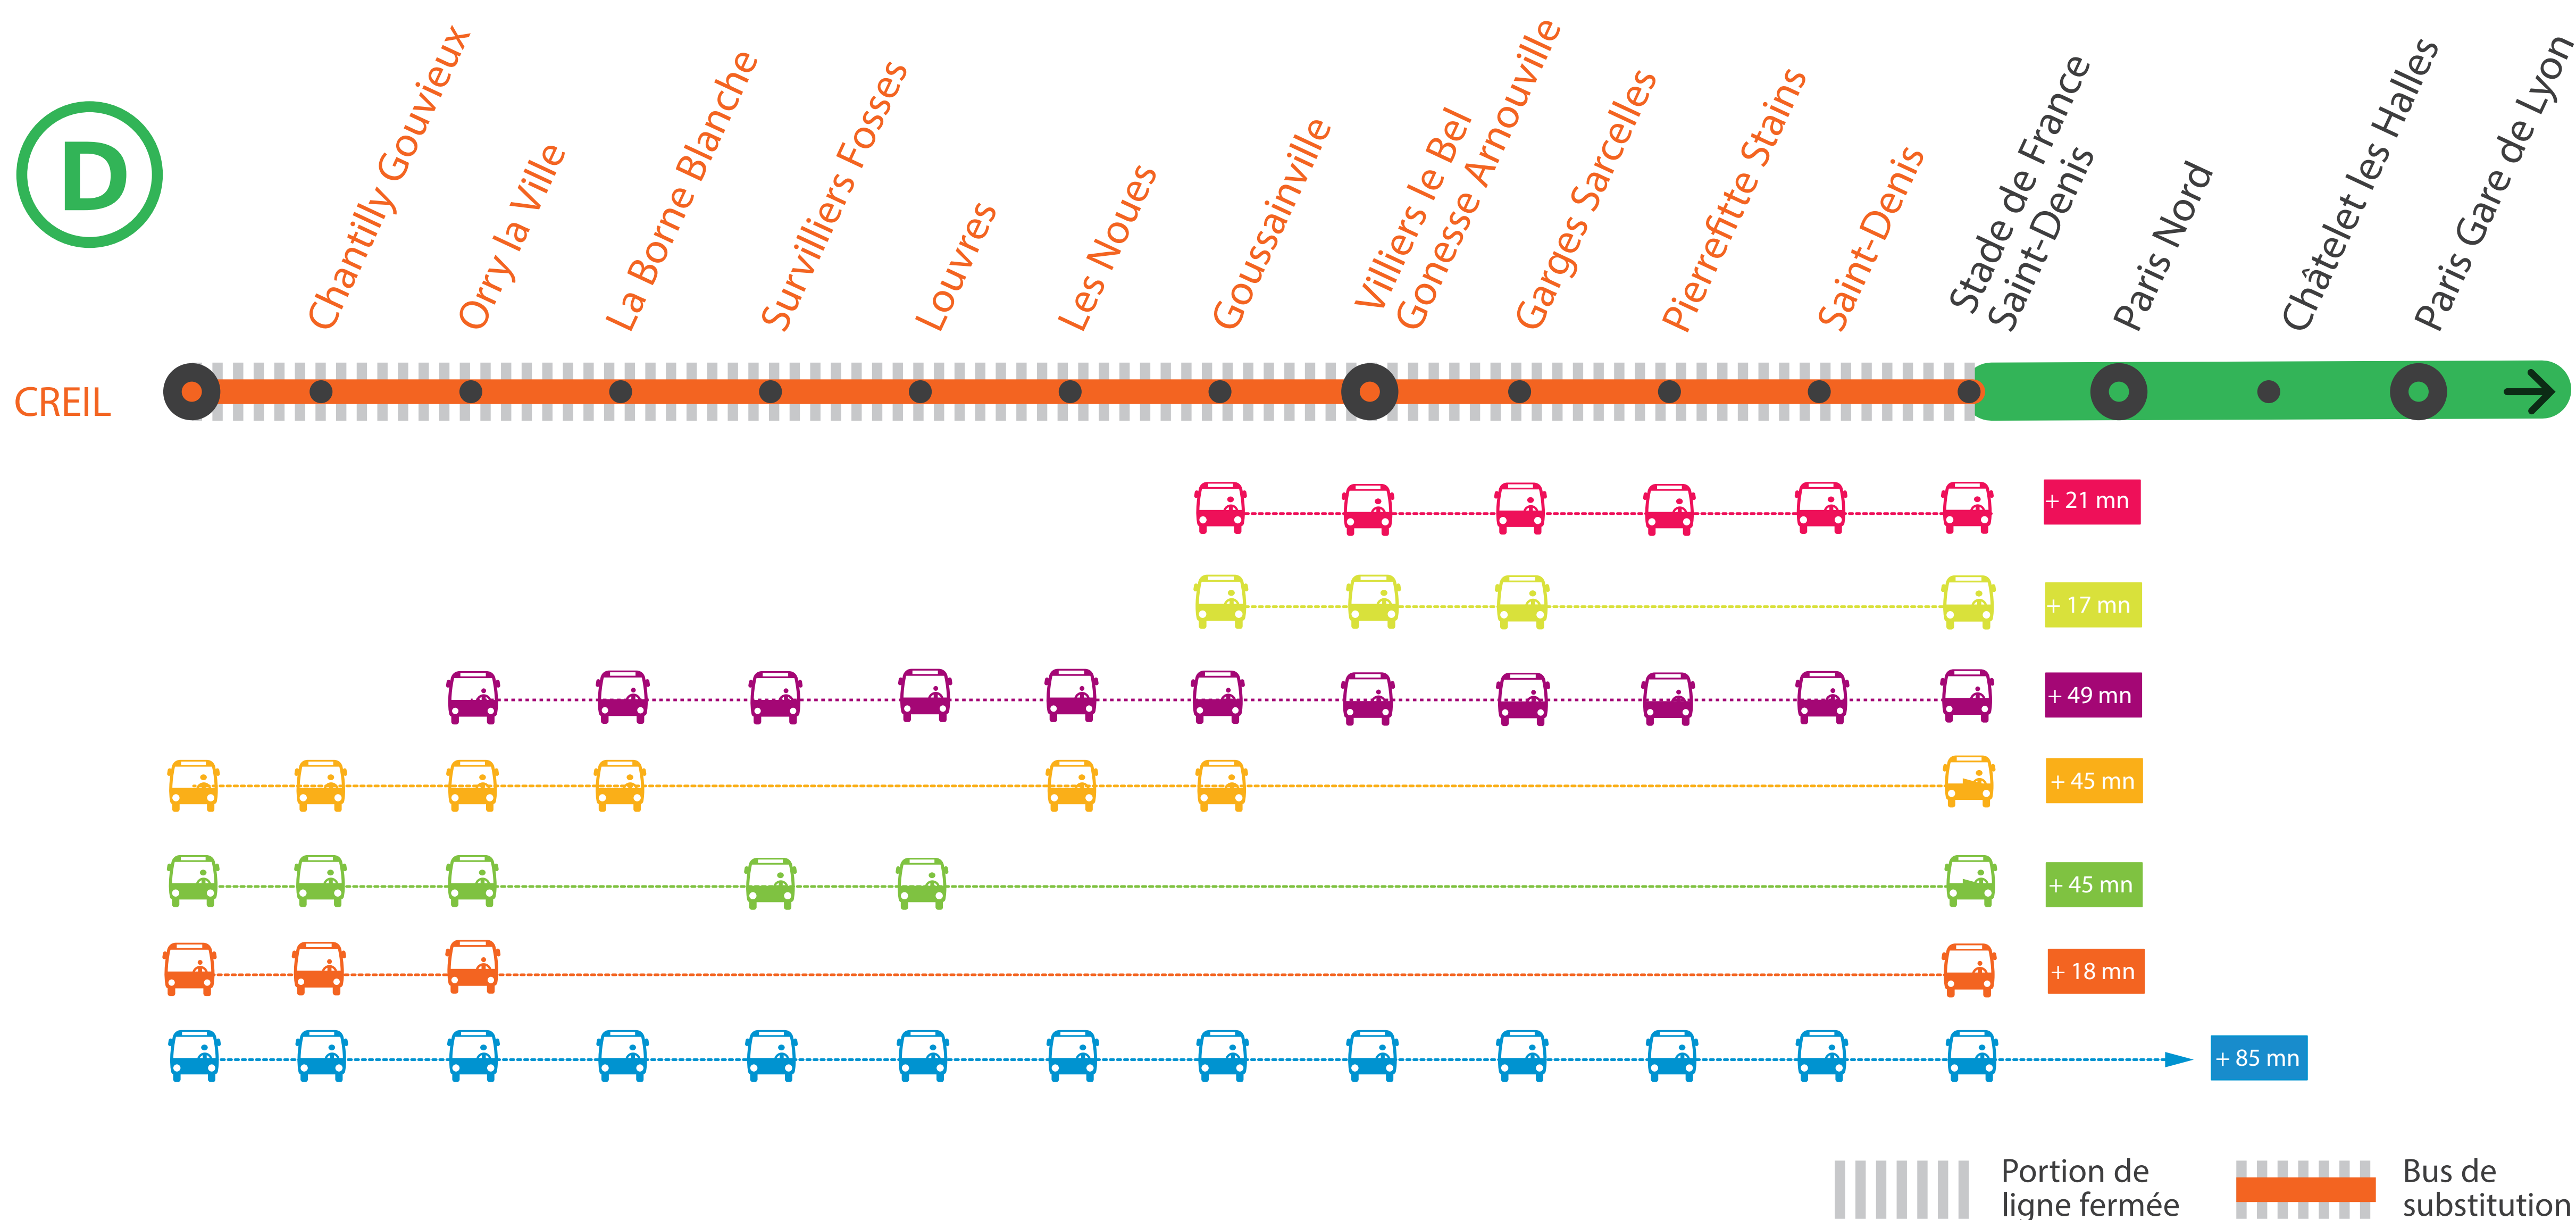

## AUCUN TRAIN ENTRE STADE DE FRANCE ET CREIL À PARTIR DE 23H30

➔ LE TRAIN FOPA DE 22H53 À PARIS NORD EST TERMINUS GOUSSAINVILLE

DÉC.

9  
au 13

### + D'INFORMATION

- ➔ sur l'assistant (Appli) SNCF
- ➔ sur transilien.com
- ➔ sur maligneD.transilien.com
- ➔ en gare
- ➔ sur @RERD\_SNCF

### PREMIERS ET DERNIERS TRAINS

GARES de départ par ordre alphabétique	DIRECTION	DERNIER TRAIN	PREMIER TRAIN
Chantilly Gouvieux	→ Paris Gare de Lyon	22:47	4:47
	→ Creil	23:13	5:43
Creil	→ Paris Gare de Lyon	22:39	4:39
	→ Paris Gare de Lyon	23:19	5:19
Garges Sarcelles	→ Creil	22:39	5:10
	→ Paris Gare de Lyon	23:11	5:11
Goussainville	→ Creil	22:49	5:19
	→ Paris Gare de Lyon	22:56	4:56
La Borne Blanche	→ Creil	23:03	5:34
	→ Paris Gare de Lyon	23:08	5:08
Les Noues	→ Creil	22:51	5:22
	→ Paris Gare de Lyon	23:04	5:04
Louvres	→ Creil	22:54	5:25
	→ Paris Gare de Lyon	22:52	4:52
Orry la Ville	→ Creil	23:07	5:38

GARES de départ par ordre alphabétique	DIRECTION	DERNIER TRAIN	PREMIER TRAIN
Pierrefitte Stains	→ Paris Gare de Lyon	23:22	5:22
	→ Creil	22:26	5:06
Saint-Denis	→ Paris Gare de Lyon	23:27	5:26
	→ Creil	22:31	5:01
Stade de France St-Denis	→ Paris Gare de Lyon	0:30	5:30
	→ Creil	22:28	4:58
Survilliers   Fosses	→ Paris Gare de Lyon	22:59	4:59
	→ Creil	23:00	5:30
Villiers-le-Bel	→ Paris Gare de Lyon	23:15	5:15
	→ Creil	22:44	5:14