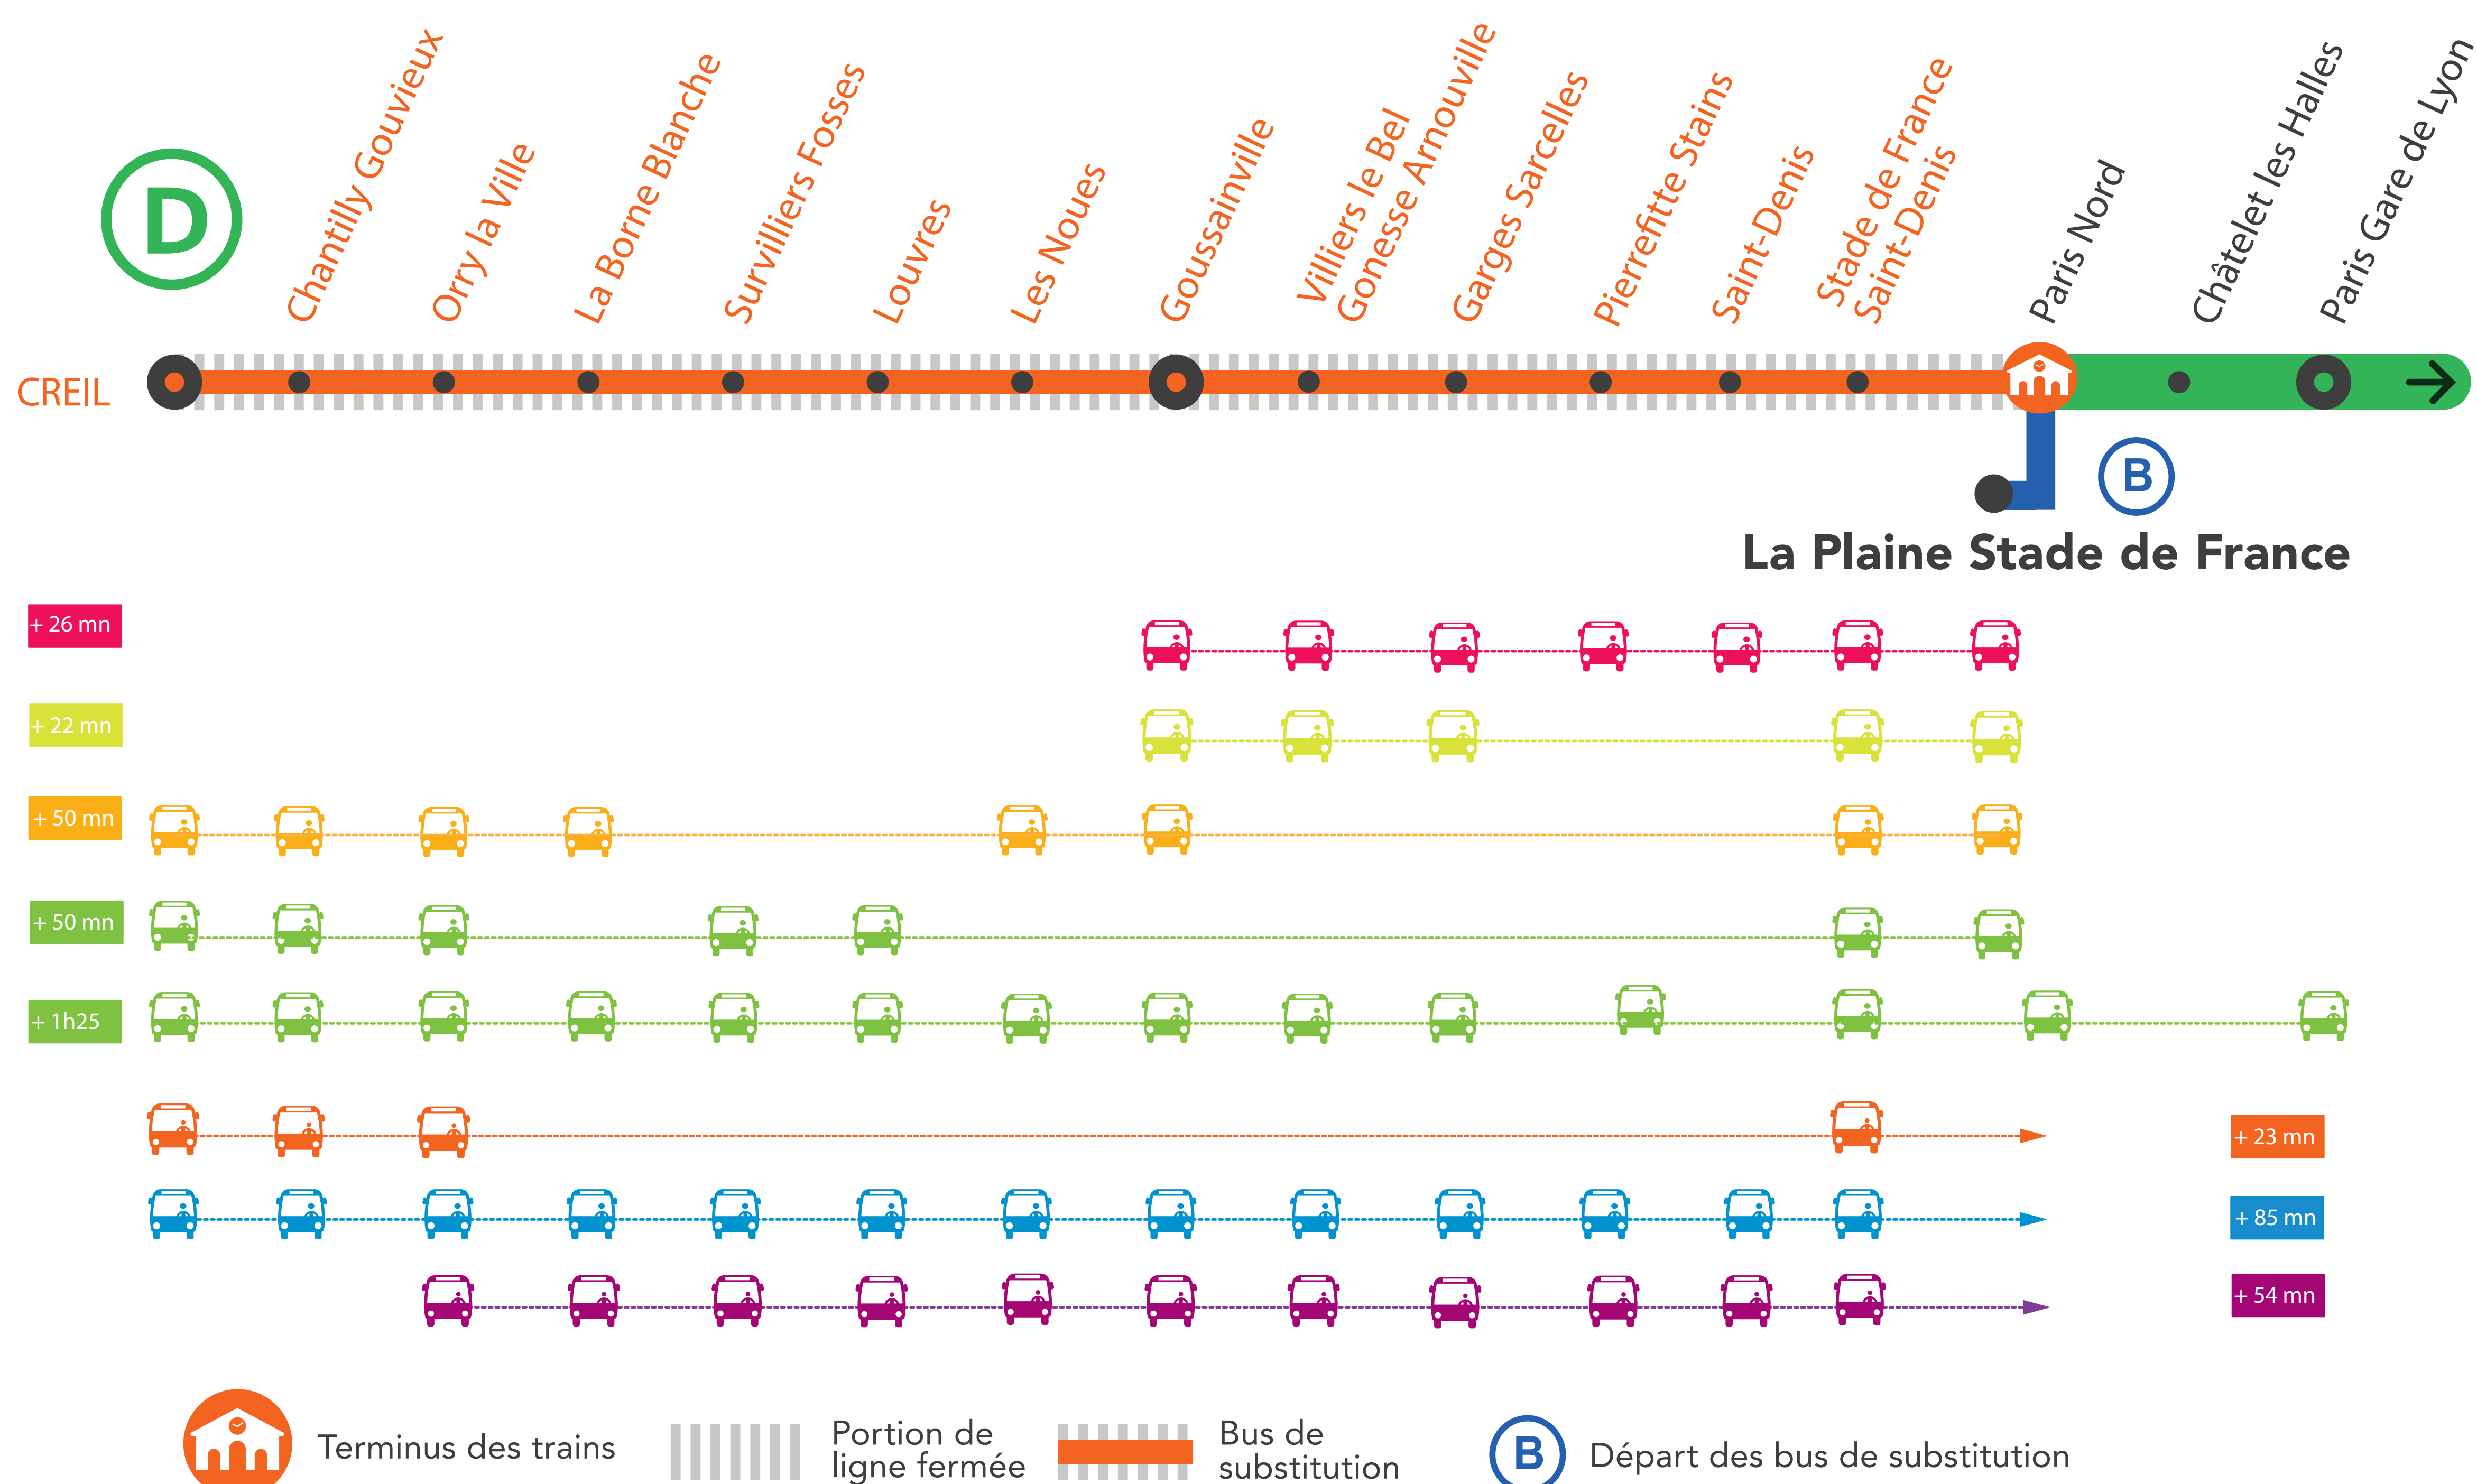

INFO TRAVAUX

AUCUN TRAIN ENTRE PARIS NORD ET CREIL* À PARTIR DE 23H50

* Le départ des bus se fait de la **Gare La Plaine Stade de France RER B** à partir de 00h20.

DÉC.

16
au **20**

DÉC.

23
au **27**

+ D'INFORMATION

➔ sur l'assistant (Appli) SNCF ➔ sur [transilien.com](https://www.transilien.com)
➔ sur [maligneD.transilien.com](https://www.maligneD.transilien.com) ➔ en gare
➔ sur @RERD_SNCF 🐦

PREMIERS ET DERNIERS TRAINS

GARES de départ par ordre alphabétique	DIRECTION	DERNIER TRAIN	PREMIER TRAIN
Chantilly Gouvieux	→ Paris Gare de Lyon	22:47	4:47
	→ Creil	23:13	5:43
Creil	→ Paris Gare de Lyon	22:39	4:39
	→ Creil	23:19	5:09
Garges Sarcelles	→ Paris Gare de Lyon	23:19	5:09
	→ Creil	22:39	5:10
Goussainville	→ Paris Gare de Lyon	23:11	5:01
	→ Creil	22:49	5:19
La Borne Blanche	→ Paris Gare de Lyon	22:56	4:56
	→ Creil	23:03	5:34
Les Noues	→ Paris Gare de Lyon	23:08	5:08
	→ Creil	22:51	5:22
Louvres	→ Paris Gare de Lyon	23:04	5:04
	→ Creil	22:54	5:25
Orry la Ville	→ Paris Gare de Lyon	22:52	4:52
	→ Creil	23:07	5:38

GARES de départ par ordre alphabétique	DIRECTION	DERNIER TRAIN	PREMIER TRAIN
Pierrefitte Stains	→ Paris Gare de Lyon	23:22	5:12
	→ Creil	22:36	5:06
Saint-Denis	→ Paris Gare de Lyon	23:27	5:17
	→ Creil	22:31	5:01
Stade de France St-Denis	→ Paris Gare de Lyon	0:30	5:20
	→ Creil	22:28	4:58
Survilliers | Fosses	→ Paris Gare de Lyon	22:59	4:59
	→ Creil	23:00	5:30
Villiers-le-Bel	→ Paris Gare de Lyon	23:15	5:05
	→ Creil	22:44	5:14

Les horaires sont susceptibles de changer