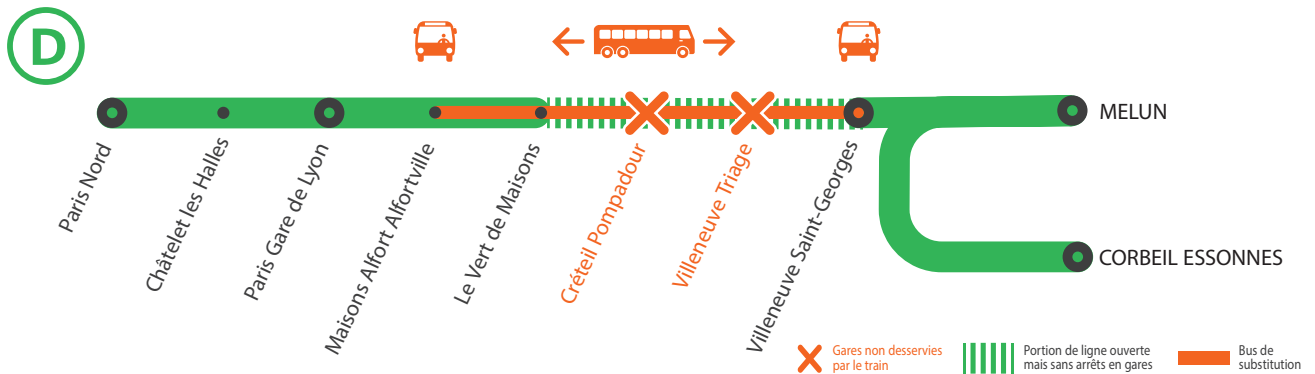

GARES DE VILLENEUVE TRIAGE ET CRÉTEIL POMPADOUR NON DESSERVIES À PARTIR DE 22H35

JANVIER
5
+ D'INFORMATION

- sur l'assistant (Appli) SNCF
- sur [transilien.com](https://www.transilien.com)
- sur maligneD.transilien.com
- en gare
- sur [@ERD_SNCF](https://twitter.com/ERD_SNCF)

BUS DE SUBSTITUTION / ALLONGEMENT DE TRAJET

**Maisons
Alfort**

**Villeneuve
Saint-Georges**
+20 MIN
DERNIERS ET PREMIERS TRAINS À CIRCULER NORMALEMENT

GARES de départ par ordre alphabétique	DIRECTION	DER- NIER TRAIN	PRE- MIER TRAIN
Créteil Pompadour	→ Villeneuve St Georges	22:42	5:14
	→ Paris Lyon	22:41	5:00
Maisons Alfort Alfortville	→ Villeneuve St Georges	1:08	5:08
	→ Paris Lyon	0:36	4:54
Paris Lyon	→ Villeneuve St Georges	1:00	5:01
	→ Villeneuve St Georges	1:10	5:10
Vert de Maisons	→ Paris Lyon	0:31	4:51