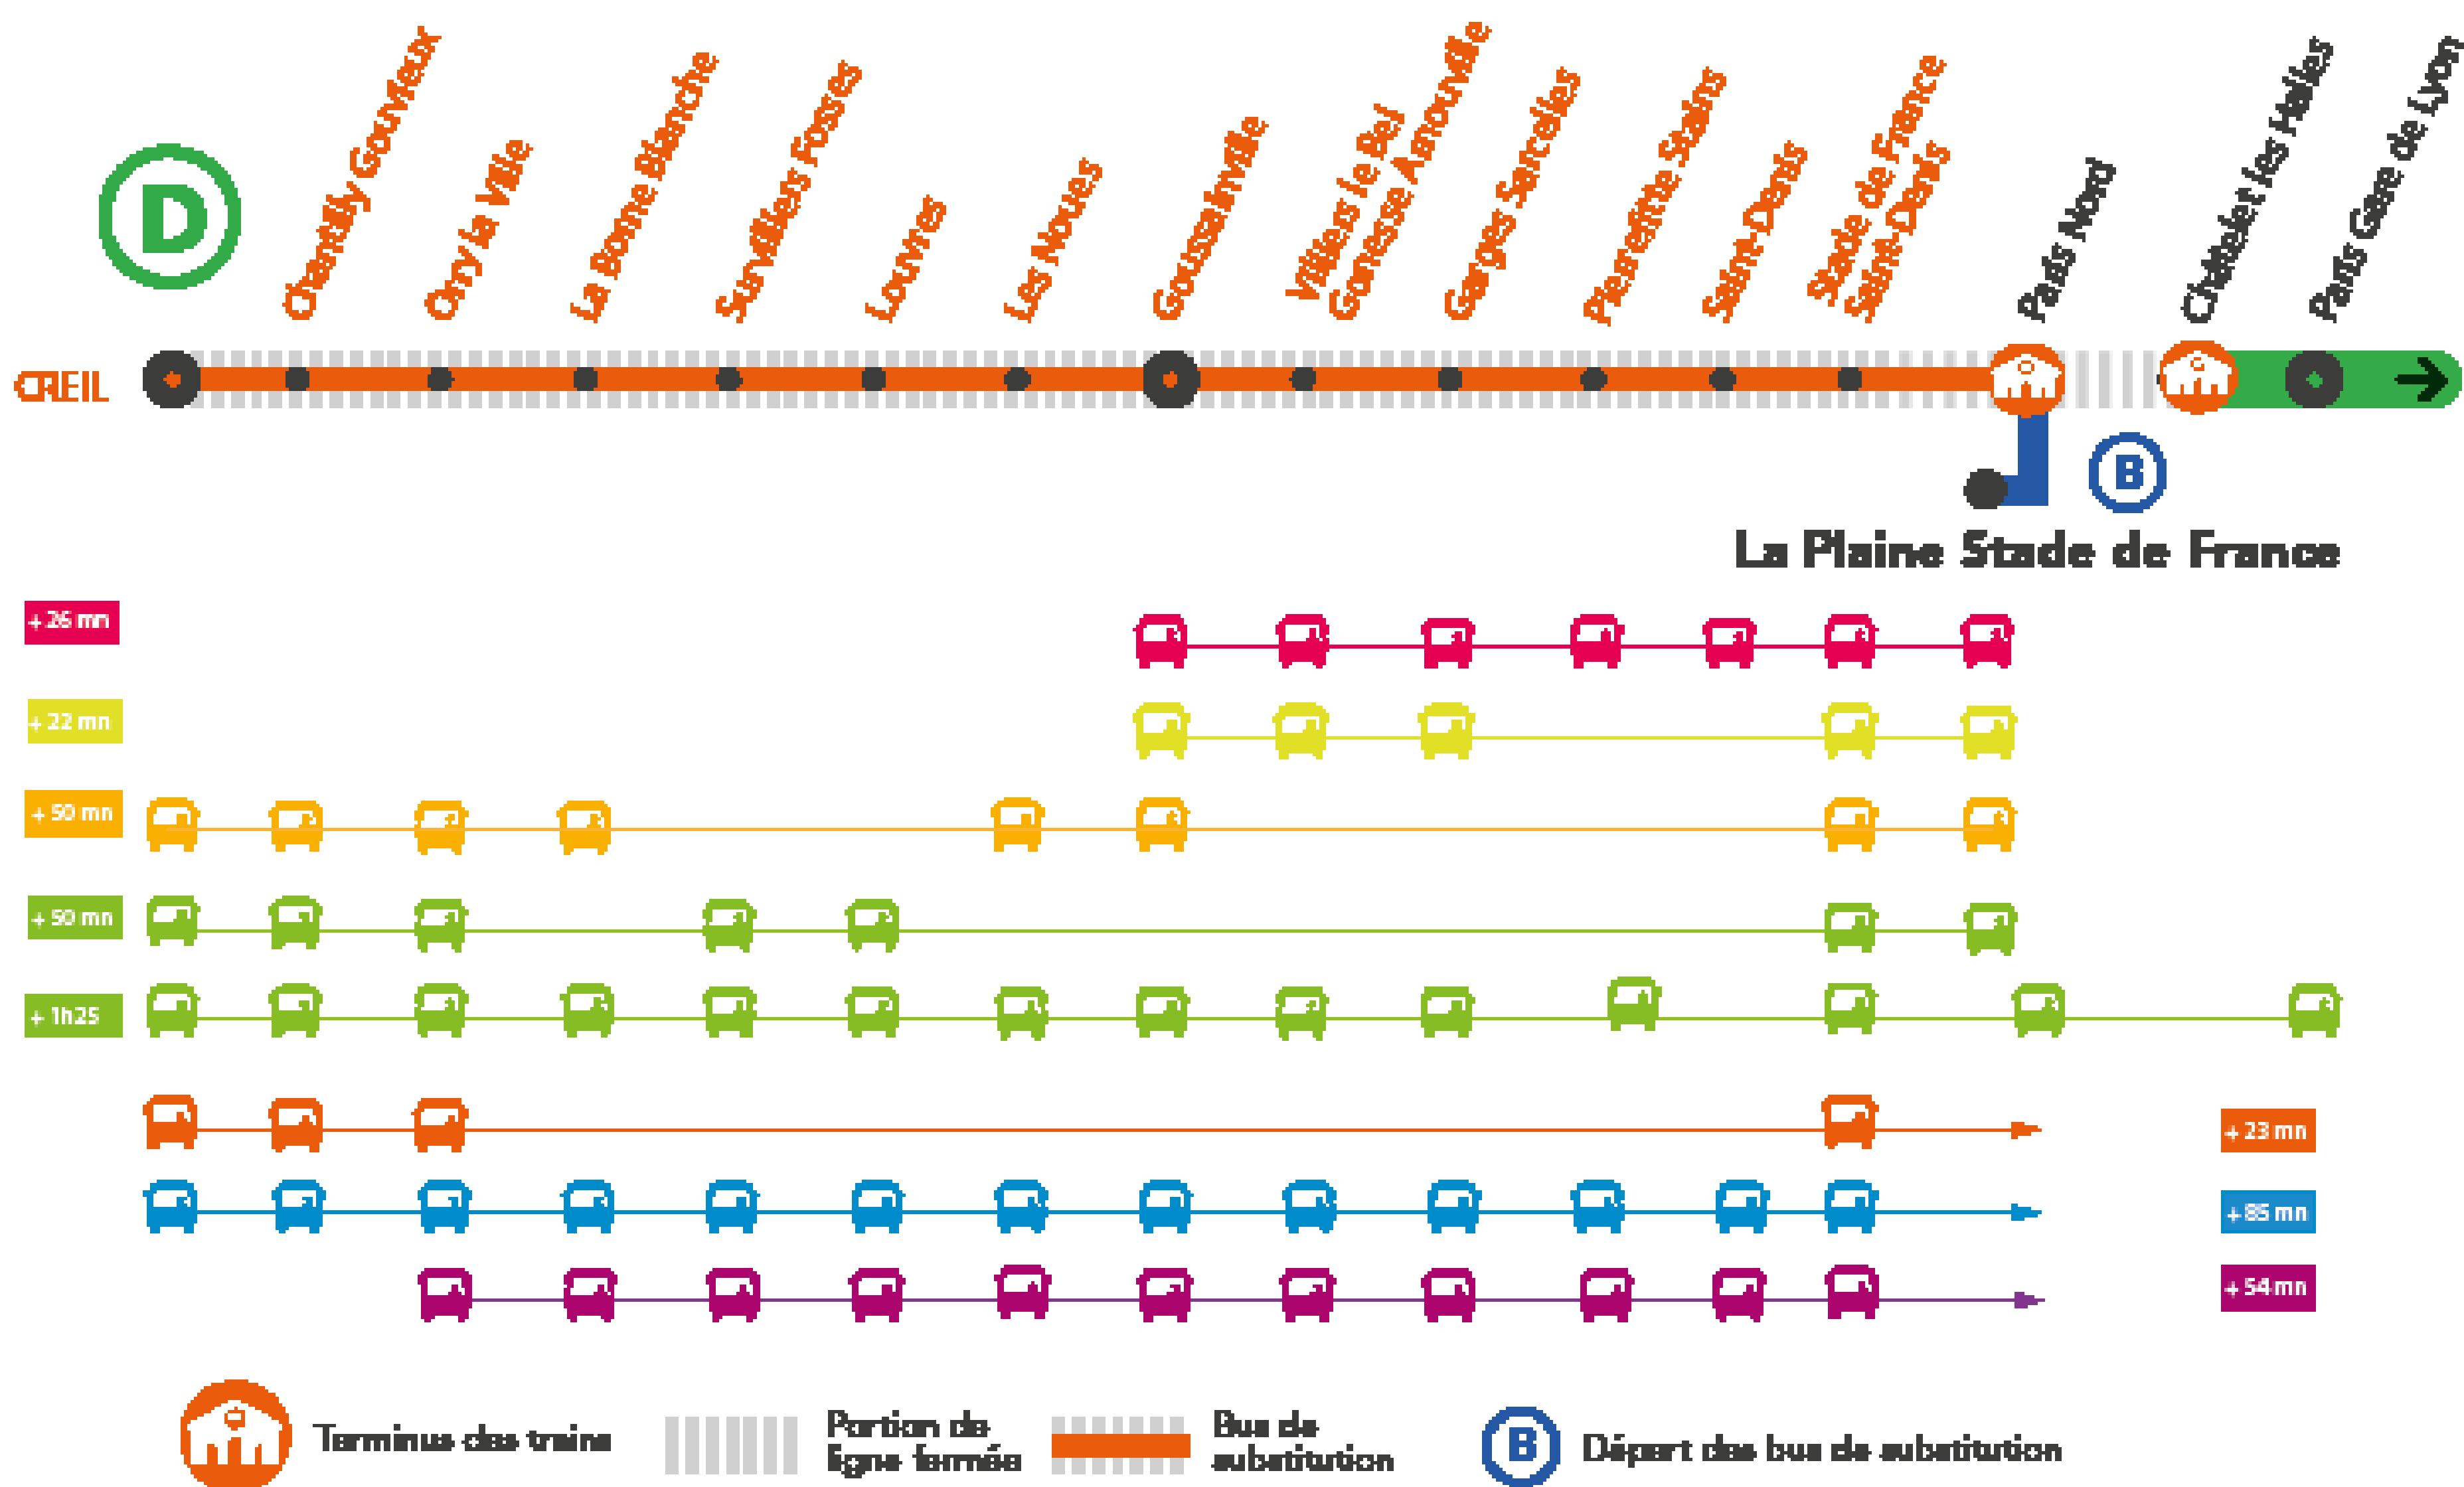

PREMIERS ET DERNIERS TRAINS

GARES de départ par ordre alphabétique	DIRECTION	DERNIER TRAIN	PREMIER TRAIN
Chantilly Gouvieux	→ Paris Gare de Lyon	21:43	4:47
	→ Creil	23:13	5:43
Creil	→ Paris Gare de Lyon	21:34	4:39
	→ Creil	22:49	5:09
Garges Sarcelles	→ Paris Gare de Lyon	22:49	5:09
	→ Creil	22:39	5:10
Goussainville	→ Paris Gare de Lyon	22:41	5:01
	→ Creil	22:49	5:19
La Borne Blanche	→ Paris Gare de Lyon	22:26	4:56
	→ Creil	23:03	5:34
Les Noues	→ Paris Gare de Lyon	22:38	5:08
	→ Creil	22:51	5:22
Louvres	→ Paris Gare de Lyon	22:34	5:04
	→ Creil	22:54	5:25

GARES de départ par ordre alphabétique	DIRECTION	DERNIER TRAIN	PREMIER TRAIN
Orry la Ville	→ Paris Gare de Lyon	22:22	4:52
	→ Creil	23:07	5:38
Pierrefitte Stains	→ Paris Gare de Lyon	22:52	5:12
	→ Creil	22:36	5:06
Saint-Denis	→ Paris Gare de Lyon	22:57	5:17
	→ Creil	22:31	5:01
Stade de France St-Denis	→ Paris Gare de Lyon	23:00	5:20
	→ Creil	22:28	4:58
Survilliers | Fosses	→ Paris Gare de Lyon	22:29	4:59
	→ Creil	23:00	5:30
Villiers-le-Bel	→ Paris Gare de Lyon	22:45	5:05
	→ Creil	22:44	5:14

Les horaires sont susceptibles de changer