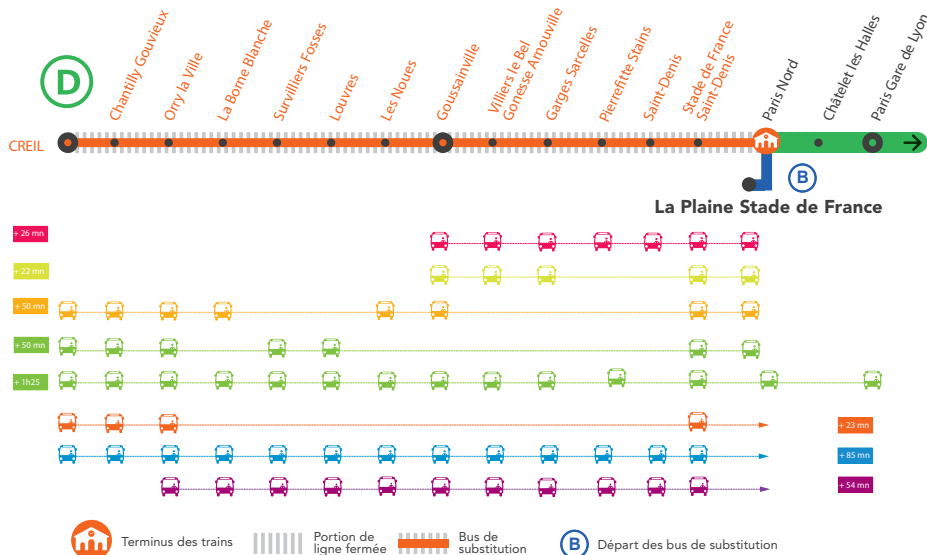

INFO TRAVAUX

AUCUN TRAIN DE CREIL À STADE DE FRANCE SAINT-DENIS À PARTIR DE 23H30

AUCUN TRAIN DE PARIS NORD À CREIL* À PARTIR DE 00H00

* Départ des bus de la **Gare La Plaine Stade de France RER B** à partir de 00h20.

↗ Le train de 22h53 à Paris Nord est terminus Goussainville

↗ Le train de 23h53 à Paris Nord est terminus Stade de France Saint-Denis*

JANVIER

17

+ D'INFORMATION

↗ sur l'assistant (Appli) SNCF ↗ sur transilien.com

↗ sur maligned.transilien.com ↗ en gare

↗ sur @RERD_SNCF

PREMIERS ET DERNIERS TRAINS

GARES de départ par ordre alphabétique	DIRECTION	DERNIER TRAIN	PREMIER TRAIN
Chantilly Gouvieux	→ Paris Gare de Lyon	22:47	4:47
	→ Creil	23:13	5:43
Creil	→ Paris Gare de Lyon	22:39	4:39
	→ Paris Gare de Lyon	23:19	5:09
Garges Sarcelles	→ Creil	22:39	5:10
	→ Paris Gare de Lyon	23:11	5:01
Goussainville	→ Creil	22:49	5:19
	→ Paris Gare de Lyon	22:56	4:56
La Borne Blanche	→ Creil	23:03	5:34
	→ Paris Gare de Lyon	23:08	5:08
Les Noues	→ Creil	22:51	5:22
	→ Paris Gare de Lyon	23:04	5:04
Louvres	→ Creil	22:54	5:25

Les horaires sont susceptibles de changer

GARES de départ par ordre alphabétique	DIRECTION	DERNIER TRAIN	PREMIER TRAIN
Orry la Ville	→ Paris Gare de Lyon	22:52	4:52
	→ Creil	23:07	5:38
Pierrefitte Stains	→ Paris Gare de Lyon	23:22	5:12
	→ Creil	22:36	5:06
Saint-Denis	→ Paris Gare de Lyon	23:27	5:17
	→ Creil	22:31	5:01
Stade de France St-Denis	→ Paris Gare de Lyon	0:30	5:20
	→ Creil	22:28	4:58
Survilliers Fosses	→ Paris Gare de Lyon	22:59	4:59
	→ Creil	23:00	5:30
Villiers-le-Bel	→ Paris Gare de Lyon	23:15	5:05
	→ Creil	22:44	5:14