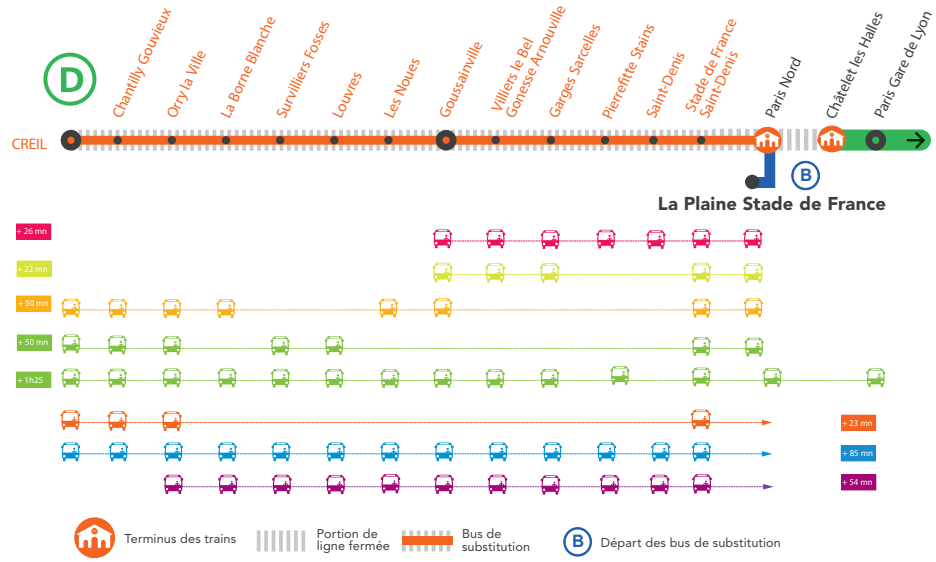

INFO TRAVAUX

AUCUN TRAIN DE CREIL À PARIS À PARTIR DE 22H30

AUCUN TRAIN DE PARIS À CREIL* À PARTIR DE 23H30

DU LUNDI AU JEUDI

* Départ des bus de la **Gare La Plaine Stade de France RER B** à partir de 00h20.

➔ À partir de 22H30 les trains ont pour origine et terminus Châtelet les Halles.

JANVIER
20
au **23**

+ D'INFORMATION

- ➔ sur l'assistant (Appli) SNCF
- ➔ sur [transilien.com](https://www.transilien.com)
- ➔ sur maligneD.transilien.com
- ➔ en gare
- ➔ sur [@ERD_SNCF](https://twitter.com/ERD_SNCF)

GARES de départ par ordre alphabétique	DIRECTION	DERNIER TRAIN	PREMIER TRAIN
Ory la Ville	→ Paris Gare de Lyon	22:22	4:52
	→ Creil	23:07	5:38
Pierrefitte Stains	→ Paris Gare de Lyon	22:52	5:12
	→ Creil	22:36	5:06
Saint-Denis	→ Paris Gare de Lyon	22:57	5:17
	→ Creil	22:31	5:01
Stade de France St-Denis	→ Paris Gare de Lyon	23:00	5:20
	→ Creil	22:28	4:58
Survilliers Fosses	→ Paris Gare de Lyon	22:29	4:59
	→ Creil	23:00	5:30
Villiers-le-Bel	→ Paris Gare de Lyon	22:45	5:05
	→ Creil	22:44	5:14

Les horaires sont susceptibles de changer

RER D FERMÉ

ENTRE PARIS NORD ET CREIL

À PARTIR DE 23H30

DU LUNDI 20 AU JEUDI 23 JANVIER

Paris Gare de Lyon ➔ Creil

- Les bus de substitutions sont au départ de la gare de La Plaine Stade de France.
- Pour vous y rendre, merci d'emprunter un train de la ligne B à la Gare du nord puis descendre à La Plaine Saint Denis pour prendre les bus de substitutions.