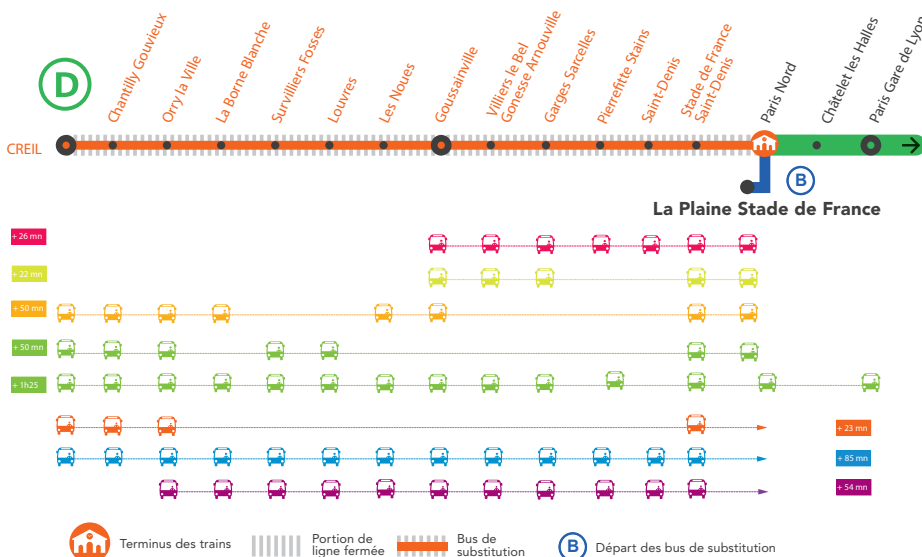

INFO TRAVAUX

AUCUN TRAIN DE CREIL À STADE DE FRANCE SAINT-DENIS À PARTIR DE 23H30

AUCUN TRAIN DE PARIS NORD À CREIL* À PARTIR DE 00H00

*Départ des bus de la **Gare La Plaine Stade de France RER B** à partir de 00h20.

↗ Le train de 22h53 à Paris Nord est terminus Goussainville

↗ Le train de 23h53 à Paris Nord est terminus Stade de France Saint-Denis*

JANVIER

24

+ D'INFORMATION

- ↗ sur l'assistant (Appli) SNCF
- ↗ sur transilien.com
- ↗ sur maligned.transilien.com
- ↗ en gare
- ↗ sur @RERD_SNCF

PREMIERS ET DERNIERS TRAINS

GARES de départ par ordre alphabétique	DIRECTION	DERNIER PREMIER TRAIN	
		TRAIN	TRAIN
Chantilly Gouvieux	→ Paris Gare de Lyon	22:47	4:47
	→ Creil	23:13	5:43
Creil	→ Paris Gare de Lyon	22:39	4:39
	→ Paris Gare de Lyon	23:19	5:09
Garges Sarcelles	→ Paris Gare de Lyon	22:39	5:10
	→ Paris Gare de Lyon	23:11	5:01
Goussainville	→ Paris Gare de Lyon	22:49	5:19
	→ Paris Gare de Lyon	22:56	4:56
La Borne Blanche	→ Paris Gare de Lyon	23:03	5:34
	→ Paris Gare de Lyon	23:08	5:08
Les Noues	→ Paris Gare de Lyon	22:51	5:22
	→ Paris Gare de Lyon	23:04	5:04
Louvres	→ Paris Gare de Lyon	22:54	5:25
	→ Creil		

GARES de départ par ordre alphabétique	DIRECTION	DERNIER PREMIER TRAIN	
		TRAIN	TRAIN
Orry la Ville	→ Paris Gare de Lyon	22:52	4:52
	→ Creil	23:07	5:38
Pierrefitte Stains	→ Paris Gare de Lyon	23:22	5:12
	→ Creil	22:36	5:06
Saint-Denis	→ Paris Gare de Lyon	23:27	5:17
	→ Creil	22:31	5:01
Stade de France St-Denis	→ Paris Gare de Lyon	0:30	5:20
	→ Creil	22:28	4:58
Survilliers | Fosses	→ Paris Gare de Lyon	22:59	4:59
	→ Creil	23:00	5:30
Villiers-le-Bel	→ Paris Gare de Lyon	23:15	5:05
	→ Creil	22:44	5:14

Les horaires sont susceptibles de changer