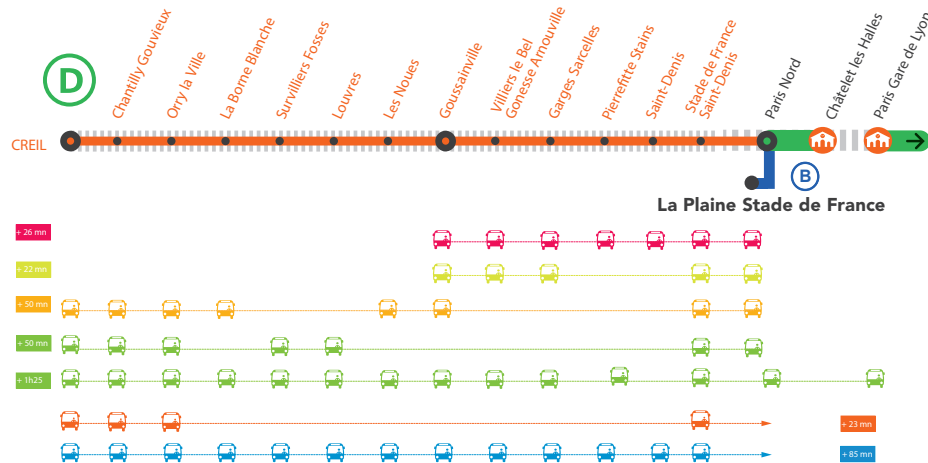

## AUCUN TRAIN DE CREIL À PARIS À PARTIR DE 22H30

## AUCUN TRAIN DE PARIS À CREIL\* À PARTIR DE 23H30

## DU LUNDI AU JEUDI

\* Départ des bus de la **Gare La Plaine Stade de France RER B** à partir de 00h20.

➔ À partir de 22H30 les trains ont pour origine et terminus Châtelet les Halles.

**JANVIER**

**27**  
au **30**

Terminus des trains

Portion de ligne fermée

Bus de substitution

Départ des bus de substitution