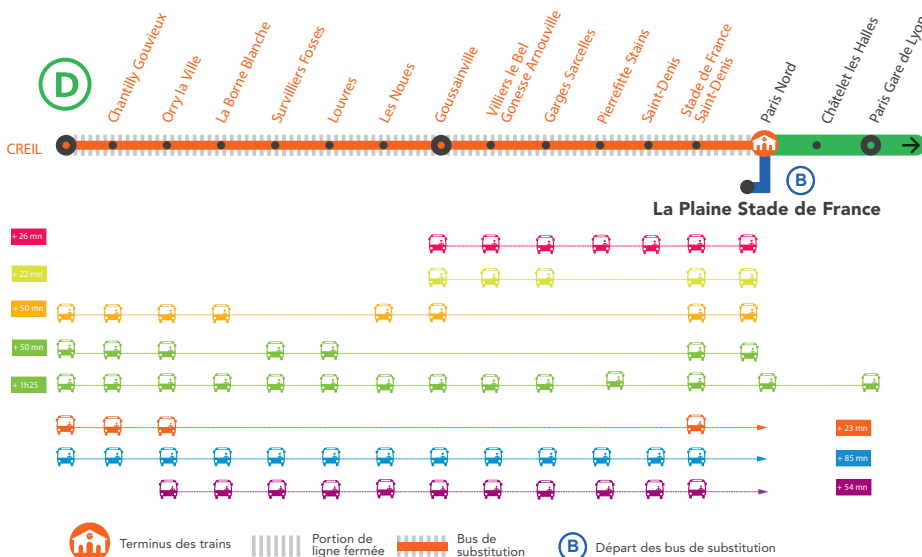

INFO TRAVAUX

AUCUN TRAIN DE CREIL À STADE DE FRANCE SAINT-DENIS À PARTIR DE 23H30

AUCUN TRAIN DE PARIS NORD À CREIL* À PARTIR DE 00H00

*Départ des bus de la **Gare La Plaine Stade de France RER B** à partir de 00h20.

↗ Le train de 22h53 à Paris Nord est terminus Goussainville

↗ Le train de 23h53 à Paris Nord est terminus Stade de France Saint-Denis*

JANVIER

31

+ D'INFORMATION

- ↗ sur l'assistant (Appli) SNCF
- ↗ sur transilien.com
- ↗ sur maligned.transilien.com
- ↗ en gare
- ↗ sur @RERD_SNCF

PREMIERS ET DERNIERS TRAINS

GARES de départ par ordre alphabétique	DIRECTION	DERNIER TRAIN	PREMIER TRAIN
Chantilly Gouvieux	→ Paris Gare de Lyon	22:47	4:47
	→ Creil	23:13	5:43
Creil	→ Paris Gare de Lyon	22:39	4:39
	→ Paris Gare de Lyon	23:19	5:09
Garges Sarcelles	→ Paris Gare de Lyon	22:39	5:10
	→ Paris Gare de Lyon	23:11	5:01
Goussainville	→ Paris Gare de Lyon	22:49	5:19
	→ Paris Gare de Lyon	22:56	4:56
La Borne Blanche	→ Paris Gare de Lyon	23:03	5:34
	→ Paris Gare de Lyon	23:08	5:08
Les Noues	→ Paris Gare de Lyon	22:51	5:22
	→ Paris Gare de Lyon	23:04	5:04
Louvres	→ Paris Gare de Lyon	22:54	5:25
	→ Creil		

GARES de départ par ordre alphabétique	DIRECTION	DERNIER TRAIN	PREMIER TRAIN
Orry la Ville	→ Paris Gare de Lyon	22:52	4:52
	→ Creil	23:07	5:38
Pierrefitte Stains	→ Paris Gare de Lyon	23:22	5:12
	→ Creil	22:36	5:06
Saint-Denis	→ Paris Gare de Lyon	23:27	5:17
	→ Creil	22:31	5:01
Stade de France St-Denis	→ Paris Gare de Lyon	0:30	5:20
	→ Creil	22:28	4:58
Survilliers | Fosses	→ Paris Gare de Lyon	22:59	4:59
	→ Creil	23:00	5:30
Villiers-le-Bel	→ Paris Gare de Lyon	23:15	5:05
	→ Creil	22:44	5:14

Les horaires sont susceptibles de changer