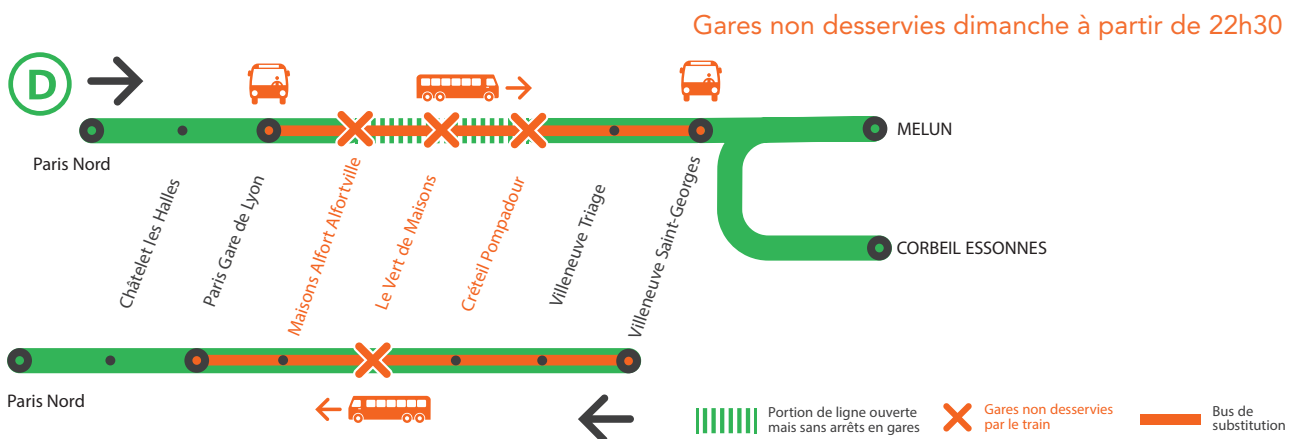

INFO TRAVAUX

MOINS DE TRAINS ENTRE PARIS GARE DE LYON ET VILLENEUVE-ST-GEORGES LE SAMEDI DE 6H À 21H LE DIMANCHE DE 10H40 À 21H

GARES NON DESSERVIES ENTRE PARIS GARE DE LYON ET VILLENEUVE ST GEORGES LE DIMANCHE À PARTIR DE 22H30

JANVIER
25
et **26**

+ D'INFORMATION

- sur l'assistant (Appli) SNCF
- sur [transilien.com](https://www.transilien.com)
- sur [maligneD.transilien.com](https://www.maligneD.transilien.com)
- en gare
- sur [@ERD_SNCF](https://twitter.com/ERD_SNCF)

BUS DE SUBSTITUTION / ALLONGEMENT DE TRAJET

Paris Lyon

Villeneuve
Saint-Georges

+ 30 MIN