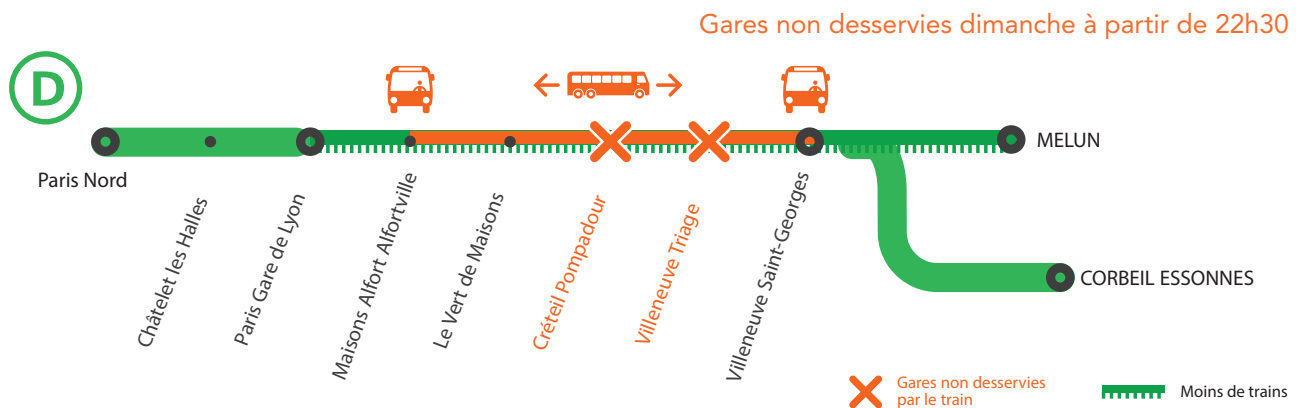

INFO TRAVAUX

MOINS DE TRAINS ENTRE PARIS GARE DE LYON ET VILLENEUVE-ST-GEORGES LE SAMEDI DE 6H À 21H LE DIMANCHE DE 10H30 À 21H

GARES NON DESSERVIES CRÉTEIL POMPADOUR ET VILLENEUVE TRIAGE LE DIMANCHE À PARTIR DE 22H30

JANVIER

18
et 19

+ D'INFORMATION

- sur l'assistant (Appli) SNCF ➤ sur [transilien.com](https://www.transilien.com)
- sur [maligned.transilien.com](https://www.maligned.transilien.com) ➤ en gare
- sur [@RERD_SNCF](https://twitter.com/RERD_SNCF) 🐦

BUS DE SUBSTITUTION / ALLONGEMENT DE TRAJET

Maisons Alfort Villeneuve Saint-Georges

+20 MIN