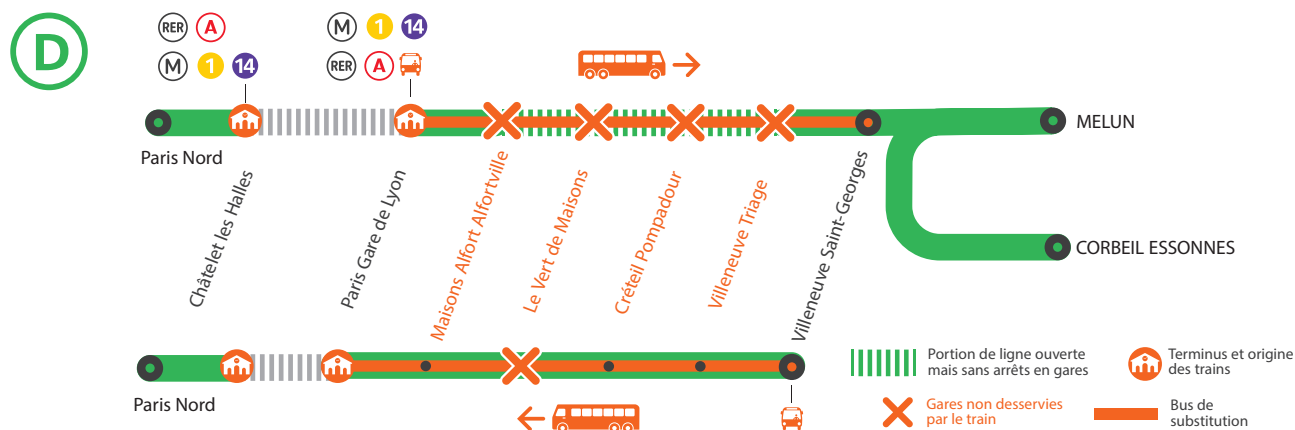

INFO TRAVAUX

GARES NON DESSERVIES ENTRE PARIS GARE DE LYON* ET VILLENEUVE-ST-GEORGES À PARTIR DE 22H30

* DU LUNDI AU JEUDI À PARTIR DE 22H30 LES TRAINS ONT POUR ORIGINE ET TERMINUS PARIS GARE DE LYON GRANDES LIGNES

JANVIER

27
au 31

+ D'INFORMATION

➔ sur l'assistant (Appli) SNCF ➔ sur transilien.com
➔ sur maligneD.transilien.com ➔ en gare
➔ sur @RERD_SNCF 🐦

BUS DE SUBSTITUTION / ALLONGEMENT DE TRAJET

Paris Lyon

Villeneuve
Saint-Georges

+30 MIN

DERNIERS ET PREMIERS TRAINS À CIRCULER NORMALEMENT

GARES de départ par ordre alphabétique	DIRECTION	DERNIER TRAIN	PREMIER TRAIN	GARES de départ par ordre alphabétique	DIRECTION	DERNIER TRAIN	PREMIER TRAIN
Créteil Pompadour	→ Villeneuve St Georges	22:42	5:14	Vert de Maisons	→ Villeneuve St Georges	22:38	5:10
	→ Paris Lyon	0:30	4:48		→ Paris Lyon	22:44	4:51
Maisons Alfort Alfortville	→ Villeneuve St Georges	22:36	5:08	Villeneuve St Georges	→ Paris Lyon	0:24	4:41
	→ Paris Lyon	0:36	4:54		→ Villeneuve St Georges	22:46	5:18
Paris Lyon	→ Villeneuve St Georges	1:00	5:01	Villeneuve Triage	→ Paris Lyon	0:27	4:44

GARES NON DESSERVIES

ENTRE PARIS GARE DE LYON ET VILLENEUVE ST GEORGES

À PARTIR DE 22H30

DU LUNDI 27 AU VENDREDI 31 JANVIER

TRAINS ORIGINE ET TERMINUS PARIS GARE DE LYON GRANDES LIGNES

À PARTIR DE 22H30

DU LUNDI 27 AU JEUDI 30 JANVIER