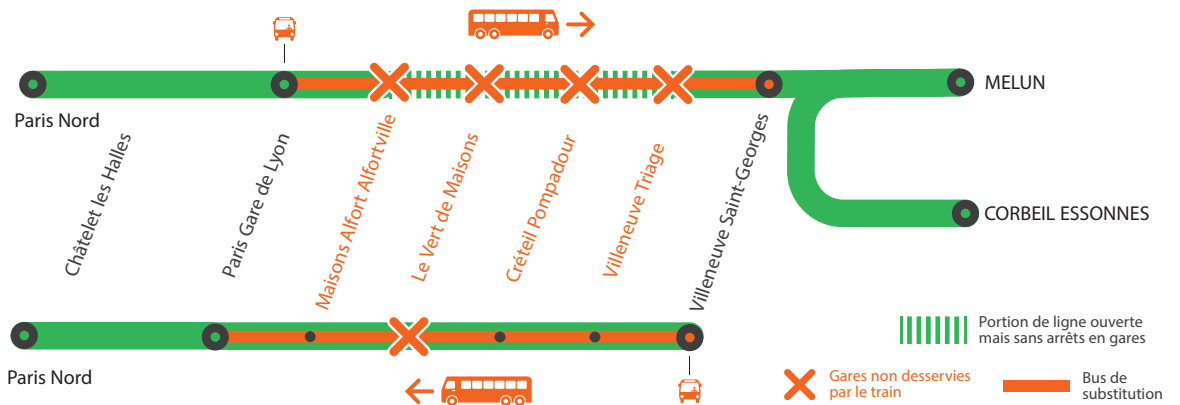

INFO TRAVAUX

GARES NON DESSERVIES À PARTIR DE 22H30 ENTRE PARIS GARE DE LYON ET VILLENEUVE-ST-GEORGES DU LUNDI AU VENDREDI

FÉVRIER
3
au **28**

+ D'INFORMATION

- sur l'assistant (Appli) SNCF
- sur transilien.com
- sur maligneD.transilien.com
- en gare
- sur [@ERD_SNCF](https://twitter.com/ERD_SNCF)

BUS DE SUBSTITUTION / ALLONGEMENT DE TRAJET

Paris Lyon

Villeneuve
Saint-Georges

+30 MIN

DERNIERS ET PREMIERS TRAINS À CIRCULER NORMALEMENT*

GARES de départ par ordre alphabétique	DIRECTION	DERNIER TRAIN *	PREMIER TRAIN *	GARES de départ par ordre alphabétique	DIRECTION	DERNIER TRAIN *	PREMIER TRAIN *
Créteil Pompadour	→ Villeneuve St Georges	22:42	5:14	Vert de Maisons	→ Villeneuve St Georges	22:38	5:10
	→ Paris Lyon	0:30	4:48		→ Paris Lyon	22:44	4:51
Maisons Alfort Alfortville	→ Villeneuve St Georges	22:36	5:08	Villeneuve St Georges	→ Paris Lyon	0:23	4:41
	→ Paris Lyon	0:34	4:54	→ Villeneuve St Georges	22:46	5:18	
Paris Lyon	→ Villeneuve St Georges	1:00	5:01	Villeneuve Triage	→ Paris Lyon	0:26	4:44

*Les horaires sont susceptibles de changer

GARES NON DESSERVIES

ENTRE PARIS GARE DE LYON ET VILLENEUVE ST GEORGES

À PARTIR DE 22H30

DU LUNDI 3 AU VENDREDI 7 FÉVRIER

Paris Gare de Lyon ➔ Villeneuve Saint-Georges

- À partir de 22h30 à Paris Lyon, aucun train ne dessert les gares entre Paris Lyon et Villeneuve St-Georges.
- Le train de 22h37 à Paris Gare de Lyon ne circule pas.
- Dernier train au départ de Paris Lyon pour Maisons-Alfort, Le vert de Maisons, Créteil Pompadour et Villeneuve Triage : **22h29**.
- Dernier train au départ de Paris Lyon pour Villeneuve St Georges : **1h00**.