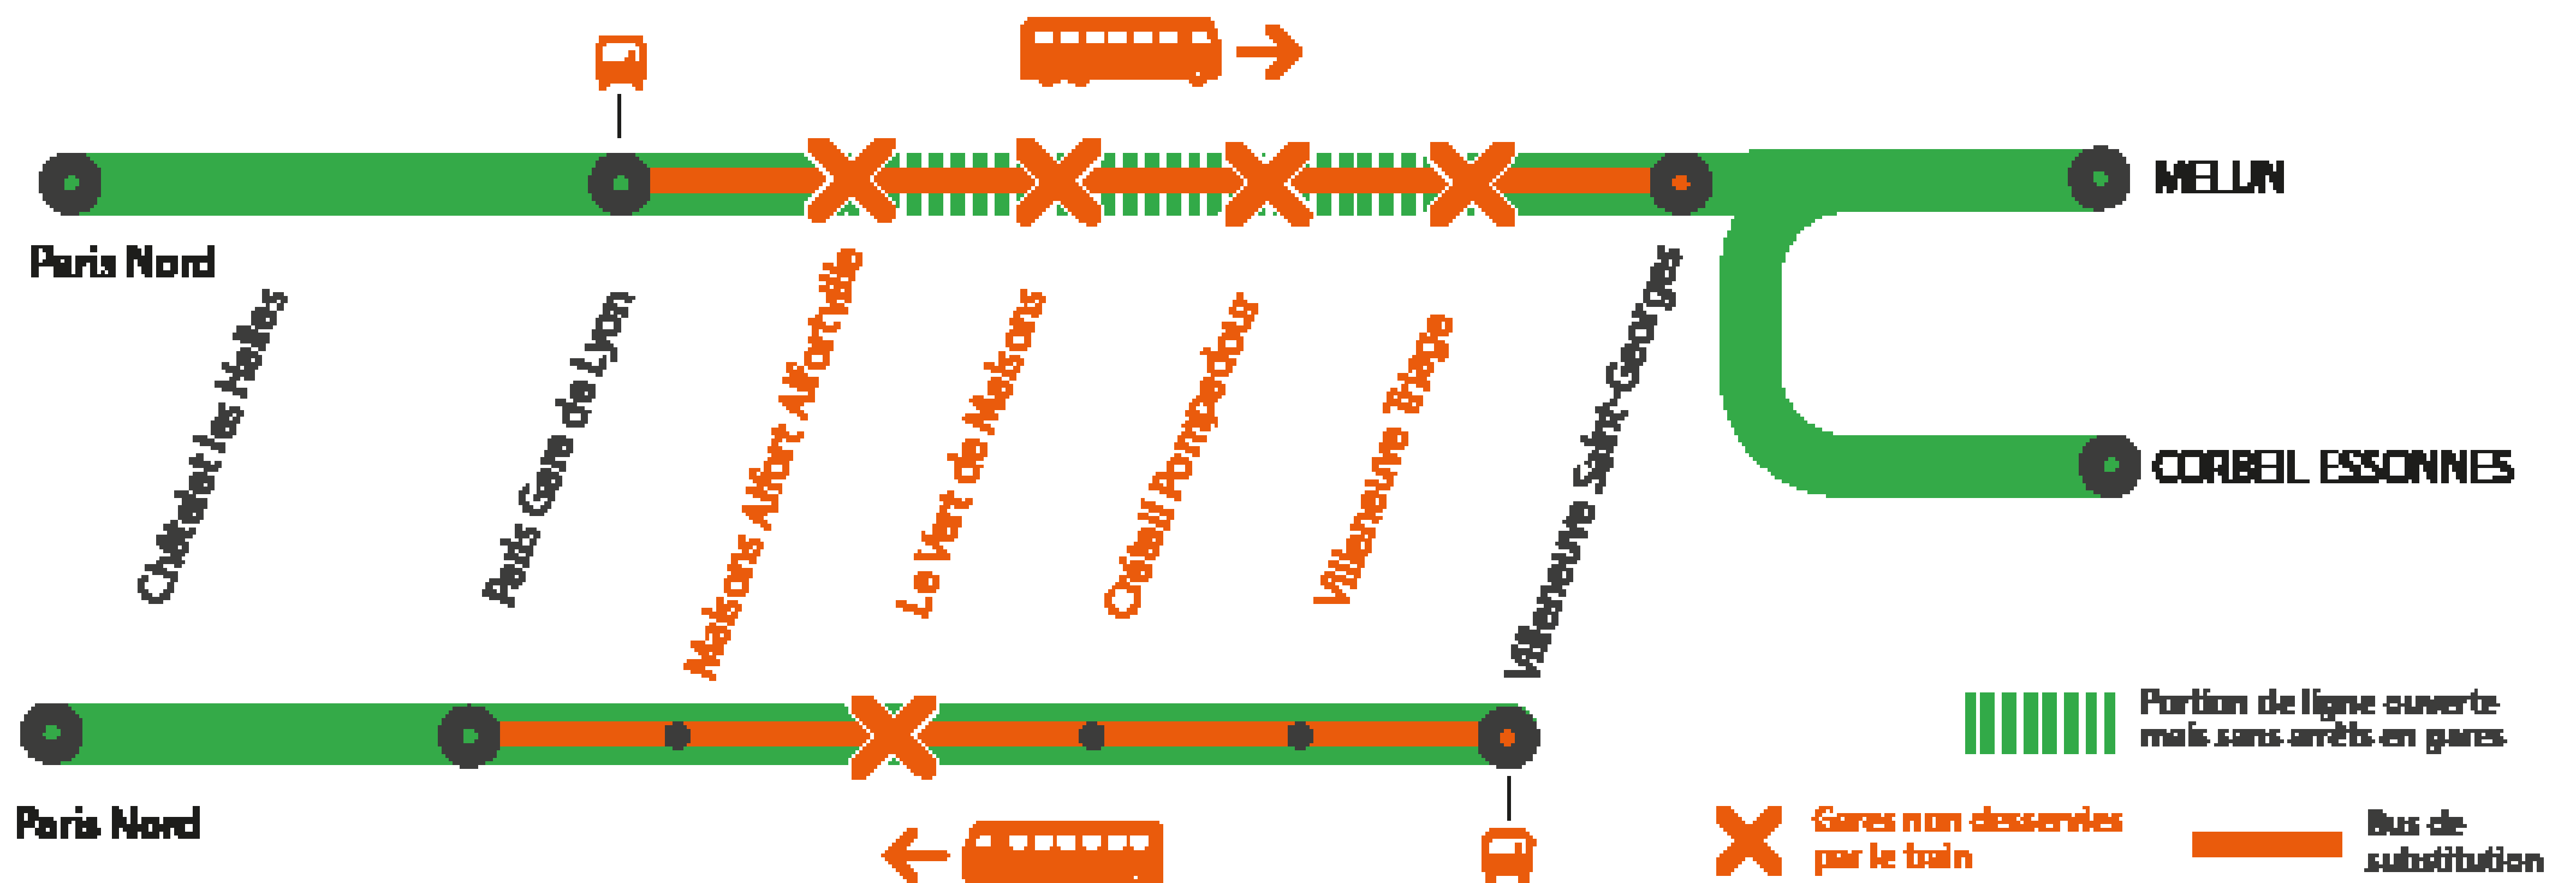

INFO TRAVAUX

GARES NON DESSERVIES ENTRE PARIS GARE DE LYON ET VILLENEUVE ST GEORGES À PARTIR DE 22H30

FÉVRIER

9

+ D'INFORMATION

- ➔ sur l'assistant (Appli) SNCF
- ➔ sur [transilien.com](https://www.transilien.com)
- ➔ sur [maligneD.transilien.com](https://www.maligneD.transilien.com)
- ➔ en gare
- ➔ sur @RERD_SNCF

BUS DE SUBSTITUTION / ALLONGEMENT DE TRAJET

Paris Lyon

Villeneuve
Saint-Georges

+30 MIN

DERNIERS ET PREMIERS TRAINS À CIRCULER NORMALEMENT

GARES de départ par ordre alphabétique	DIRECTION	DERNIER TRAIN	PREMIER TRAIN	GARES de départ par ordre alphabétique	DIRECTION	DERNIER TRAIN	PREMIER TRAIN
Créteil Pompadour	→ Villeneuve St Georges	22:42	5:14	Vert de Maisons	→ Villeneuve St Georges	22:38	5:10
	→ Paris Lyon	0:30	4:48		→ Paris Lyon	22:44	4:51
Maisons Alfort Alfortville	→ Villeneuve St Georges	22:36	5:08	Villeneuve St Georges	→ Paris Lyon	0:24	4:41
	→ Paris Lyon	0:35	4:54	→ Villeneuve St Georges	22:46	5:18	
Paris Lyon	→ Villeneuve St Georges	1:00	5:01	Villeneuve Triage	→ Paris Lyon	0:27	4:44

GARES NON DESSERVIES

ENTRE PARIS GARE DE LYON ET VILLENEUVE ST GEORGES
À PARTIR DE 22H30

DIMANCHE 9 FÉVRIER

Paris Gare de Lyon → Villeneuve St Georges

- À partir de 22h30 à Paris Lyon, aucun train ne dessert les gares entre Paris Lyon et Villeneuve St-Georges
- Le train de 22h37 à Paris Gare de Lyon ne circule pas.
- Dernier train au départ de Paris Lyon pour Maisons-Alfort, Le vert de Maisons, Créteil Pompadour et Villeneuve Triage : **22h29**.
- Dernier train au départ de Paris Lyon pour Villeneuve St Georges : **1h00**.