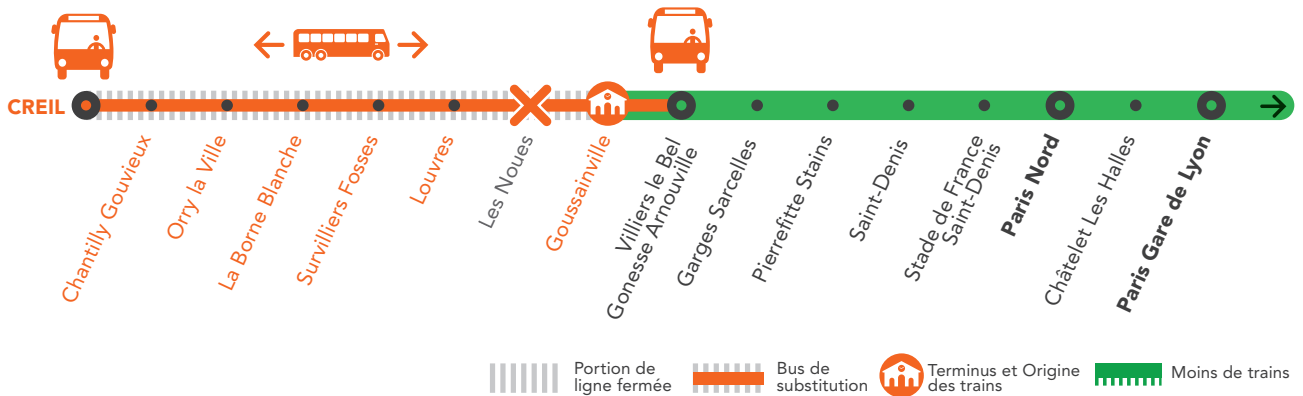

## RER D FERMÉ ENTRE GOUSSAINVILLE ET CREIL

FÉVRIER

1<sup>er</sup>  
et 2

+ D'INFORMATION

- sur l'assistant (Appli) SNCF
- sur [transilien.com](https://www.transilien.com)
- sur [maligneD.transilien.com](https://www.maligneD.transilien.com)
- en gare
- sur [@RERD\\_SNCF](https://twitter.com/RERD_SNCF)