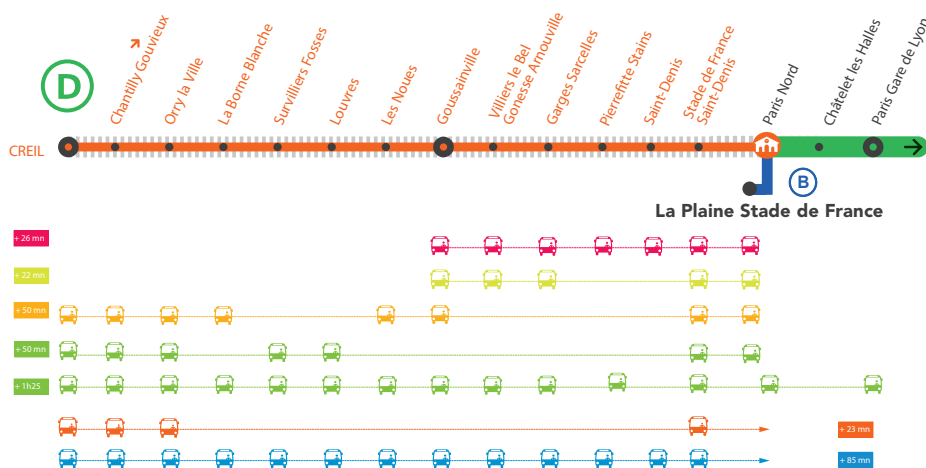

INFO TRAVAUX

AUCUN TRAIN DE CREIL À STADE DE FRANCE SAINT-DENIS À PARTIR DE 23H30

AUCUN TRAIN DE PARIS NORD À CREIL* À PARTIR DE 00H00

DU LUNDI AU VENDREDI

* Départ des bus de la **Gare La Plaine Stade de France RER B** à partir de 00h20.

➔ Le train de 22h53 à Paris Nord est terminus Goussainville

➔ Le train de 23h53 à Paris Nord est terminus Stade de France Saint-Denis

FÉVRIER

3
au 28

+ D'INFORMATION

- ➔ sur l'assistant (Appli) SNCF
- ➔ sur [transilien.com](https://www.transilien.com)
- ➔ sur maligneD.transilien.com
- ➔ en gare
- ➔ sur [@RERD_SNCF](https://twitter.com/RERD_SNCF)

Terminus des trains

Portion de ligne fermée

Bus de substitution

Départ des bus de substitution

PREMIERS ET DERNIERS TRAINS*

GARES de départ par ordre alphabétique	DIRECTION	DERNIER TRAIN	PREMIER TRAIN
Chantilly Gouvieux	→ Paris Gare de Lyon	22:47	4:47
	→ Creil	23:13	5:43
Creil	→ Paris Gare de Lyon	22:39	4:39
	→ Paris Gare de Lyon	23:19	5:09
Garges Sarcelles	→ Creil	22:39	5:10
	→ Paris Gare de Lyon	23:11	5:01
Goussainville	→ Creil	22:49	5:19
	→ Paris Gare de Lyon	22:56	4:56
La Borne Blanche	→ Creil	23:03	5:34
	→ Paris Gare de Lyon	23:08	5:08
Les Noues	→ Creil	22:51	5:22
	→ Paris Gare de Lyon	23:04	5:04
Louvres	→ Creil	22:54	5:25

GARES de départ par ordre alphabétique	DIRECTION	DERNIER TRAIN	PREMIER TRAIN
Orry la Ville	→ Paris Gare de Lyon	22:52	4:52
	→ Creil	23:07	5:38
Pierrefitte Stains	→ Paris Gare de Lyon	23:22	5:12
	→ Creil	22:36	5:06
Saint-Denis	→ Paris Gare de Lyon	23:27	5:17
	→ Creil	22:31	5:01
Stade de France St-Denis	→ Paris Gare de Lyon	0:30	5:20
	→ Creil	22:28	4:58
Survilliers | Fosses	→ Paris Gare de Lyon	22:59	4:59
	→ Creil	23:00	5:30
Villiers-le-Bel	→ Paris Gare de Lyon	23:15	5:05
	→ Creil	22:44	5:14

* Les horaires sont susceptibles de changer