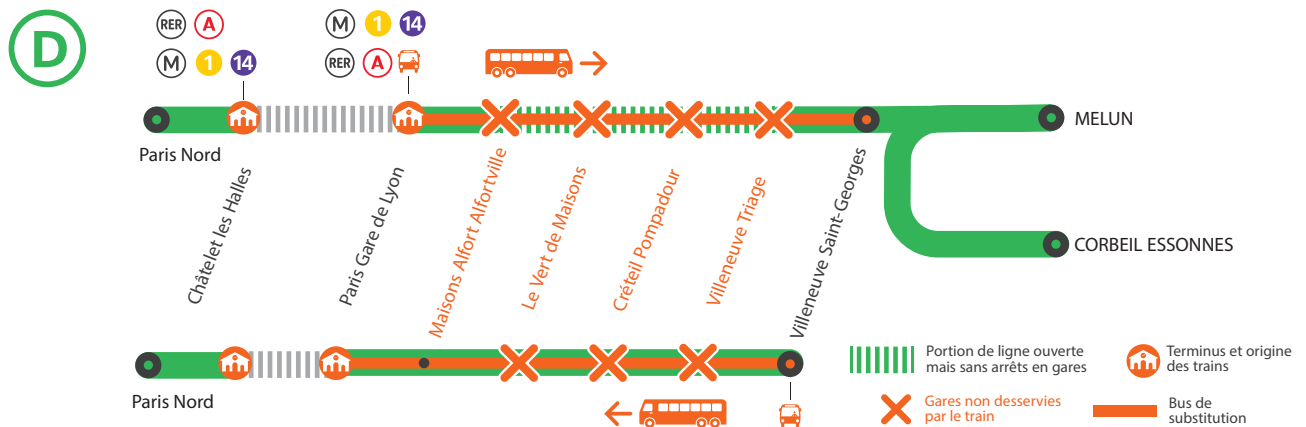

INFO TRAVAUX

GARES NON DESSERVIES ENTRE PARIS GARE DE LYON* ET VILLENEUVE-ST-GEORGES DE 22H40 À 5H

* DU LUNDI AU JEUDI À PARTIR DE 22H30 LES TRAINS ONT POUR ORIGINE ET TERMINUS PARIS GARE DE LYON GRANDES LIGNES

JANVIER

6
au 10

+ D'INFORMATION

➔ sur l'assistant (Appli) SNCF ➔ sur transilien.com
➔ sur maligneD.transilien.com ➔ en gare
➔ sur @RERD_SNCF 🐦

BUS DE SUBSTITUTION / ALLONGEMENT DE TRAJET

Paris Lyon

Villeneuve
Saint-Georges

+30 MIN

DERNIERS ET PREMIERS TRAINS À CIRCULER NORMALEMENT

GARES de départ par ordre alphabétique	DIRECTION	DER- NIER TRAIN	PRE- MIER TRAIN
Créteil Pompadour	→ Villeneuve St Georges	22:42	5:14
	→ Paris Lyon	22:42	5:00
Maisons Alfort Alfortville	→ Villeneuve St Georges	22:36	5:08
	→ Paris Lyon	0:36	4:54
Paris Lyon	→ Villeneuve St Georges	1:00	5:01

GARES de départ par ordre alphabétique	DIRECTION	DER- NIER TRAIN	PRE- MIER TRAIN
Vert de Maisons	→ Villeneuve St Georges	22:38	5:10
	→ Paris Lyon	22:44	5:03
Villeneuve St Georges	→ Paris Lyon	0:24	4:41
Villeneuve Triage	→ Villeneuve St Georges	22:46	5:18
	→ Paris Lyon	22:38	4:57