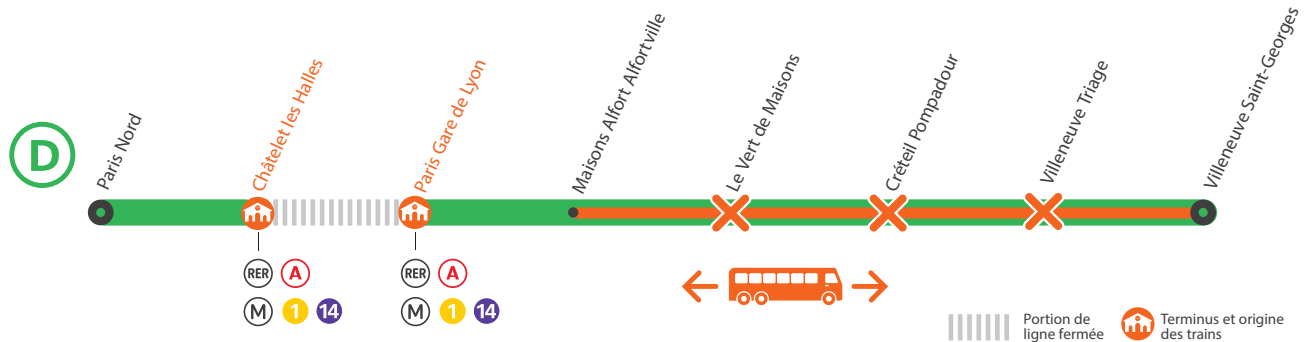

INFO TRAVAUX

GARES NON DESSERVIES ENTRE PARIS GARE DE LYON* ET VILLENEUVE-ST-GEORGES À PARTIR DE 22H40

* DU LUNDI AU JEUDI À PARTIR DE 22H30 LES TRAINS ONT POUR ORIGINE ET TERMINUS PARIS GARE DE LYON GRANDES LIGNES

JANVIER

20
au 24

+ D'INFORMATION

➔ sur l'assistant (Appli) SNCF ➔ sur transilien.com
➔ sur maligneD.transilien.com ➔ en gare
➔ sur @RERD_SNCF

BUS DE SUBSTITUTION / ALLONGEMENT DE TRAJET

Maisons Alfort Alfortville ↔ Villeneuve Saint-Georges

GARES NON DESSERVIES

ENTRE PARIS GARE DE LYON ET VILLENEUVE ST GEORGES

À PARTIR DE 22H40

DU LUNDI 20 AU VENDREDI 24 JANVIER

Paris Gare de Lyon ➔ Villeneuve Saint-Georges

- À partir de 22h40 à Paris Lyon, aucun train ne dessert les gares de **Le Vert de Maisons, Créteil Pompadour et Villeneuve Triage.**
- Du lundi au jeudi à partir de 23h00 les trains sont au départ de Paris Gare de Lyon Grandes Lignes.
- Dernier train au départ de Paris Lyon pour desservir les gares de Créteil Pompadour et Villeneuve Triage : **22h29.**

Un service de bus est mis en place au départ de Maisons Alfort

	ROPO	ROPO	ZICO		RIPO		RIPO	RIPO		ZICO	ZICO		RIPO	RIPO		ZICO	ZICO			
	LU à JE		VE		LU à JE		VE		LU à JE		VE		LU à JE		VE		LU à JE		VE	
PARIS LYON Banlieue	22:16	22:29	22:43		22:48			23:01			23:11			23:18			23:47			
PARIS LYON Grandes Lignes							23:01			23:11			23:18			23:47				
MAISONS ALFORT	22:23	22:36	22:51	22:56	22:57	23:03	23:10	23:10	23:16	23:20	23:20	23:24	23:27	23:27	23:33	23:54	23:54	23:54		
VERT DE MAISONS	22:25	22:38	-	23:02	-	23:09	-	-	23:22	-	-	23:30	-	-	23:39	-	-	0:00		
CRETEIL POMPADOUR	22:29	22:42	-	23:07	-	23:14	-	-	23:27	-	-	23:35	-	-	23:44	-	-	0:05		
VILLENEUVE TRIAGE	22:33	22:46	-	23:25	-	23:32	-	-	23:45	-	-	23:53	-	-	0:02	-	-	0:23		
VILLENEUVE ST GEORGES	22:36	22:49	23:04	23:30	23:08	23:37	23:19	23:19	23:50	23:30	23:30	23:58	23:35	23:35	0:07	0:01	0:01	0:28		