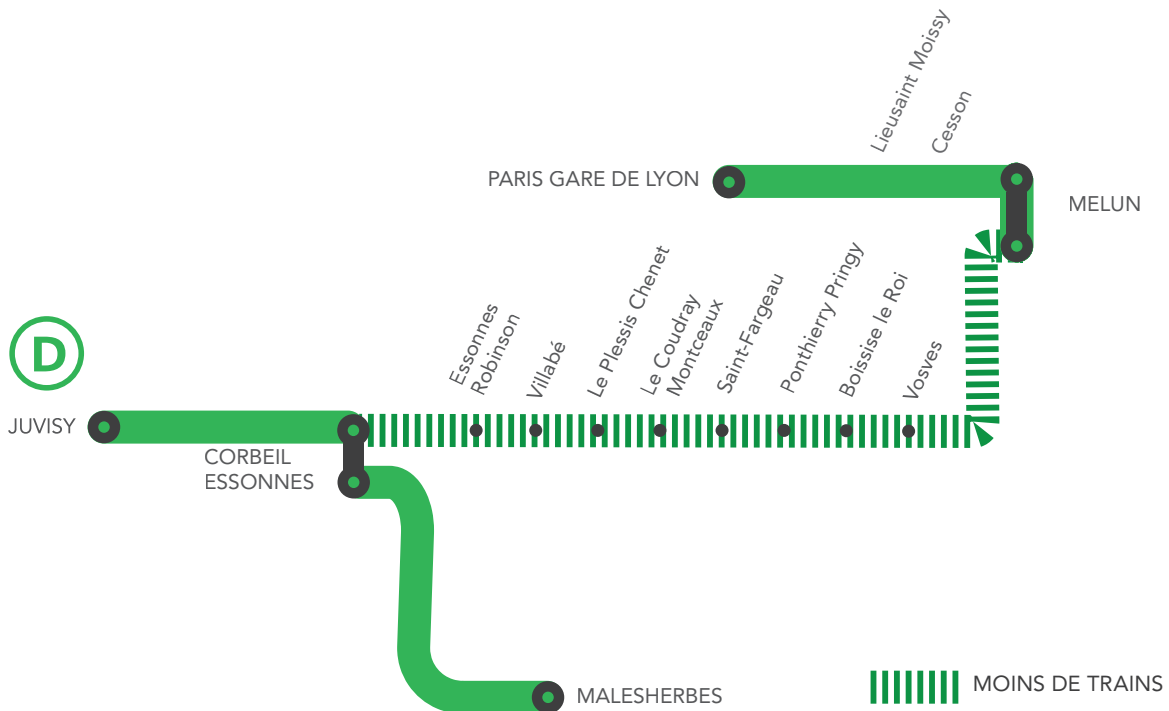

INFO TRAVAUX

MOINS DE TRAINS ENTRE CORBEIL ESSONNES ET MELUN VIA LITTORAL DU LUNDI AU VENDREDI

JANVIER

27

au **31**

FÉVRIER

3

au **7**

+ D'INFORMATION

- sur l'assistant (Appli) SNCF
- sur transilien.com
- sur maligneD.transilien.com
- en gare
- sur [@RERD_SNCF](https://twitter.com/RERD_SNCF)

MOINS DE TRAINS TOUTE LA JOURNÉE

ENTRE MELUN ET CORBEIL

DU LUNDI 27 AU VENDREDI 31 JANVIER

Melun Corbeil-Essonnes

	ROSA	ROSA	ROSA	ROSA	ROSA	ROSA	ROSA	ROSA	ROSA	ROSA	ROSA	JUVA
MELUN	5:41	6:11	6:41	6:56	7:11	7:41	8:11	8:26	8:56	9:26	9:56	11:05
VOSVES	5:46	6:16	6:46		7:16	7:46	8:16		9:01		10:01	
BOISSISE LE ROI	5:49	6:19	6:49	7:03	7:19	7:49	8:19	8:33	9:04	9:33	10:04	11:12
PONTHIERRY PRINGY	5:52	6:22	6:52	7:06	7:22	7:52	8:22	8:36	9:07	9:36	10:07	11:15
SAINT FARGEAU	5:56	6:26	6:56	7:10	7:26	7:56	8:26	8:40	9:11	9:40	10:11	11:19
COUDRAY MONTCEAUX	6:00	6:30	7:00	7:14	7:30	8:00	8:30	8:44	9:15	9:44	10:15	11:23
PLESSIS CHENET				7:16				8:46		9:46		11:25
VILLABE	6:04	6:34	7:04	7:19	7:34	8:04	8:34	8:49	9:19	9:49	10:19	11:28
ESSONNES ROBINSON	6:09	6:39	7:09	7:24	7:39	8:09	8:39	8:54	9:24	9:54	10:24	11:33
CORBEIL ESSONNES	6:11	6:41	7:11	7:26	7:41	8:11	8:41	8:56	9:26	9:56	10:26	11:36

	ROSA	ROSA	ROSA	ROSA	ROSA	ROSA
MELUN	18:11	18:26	18:56	19:26	19:56	20:26
VOSVES		18:31	19:01	19:31		20:31
BOISSISE LE ROI	18:18	18:34	19:04	19:34	20:03	20:34
PONTHIERRY PRINGY	18:21	18:37	19:07	19:37	20:06	20:37
SAINT FARGEAU	18:25	18:41	19:11	19:41	20:10	20:41
COUDRAY MONTCEAUX	18:29	18:45	19:15	19:45	20:14	20:45
PLESSIS CHENET	18:31				20:16	
VILLABE	18:34	18:49	19:19	19:49	20:19	20:49
ESSONNES ROBINSON	18:39	18:54	19:24	19:54	20:24	20:54
CORBEIL ESSONNES	18:41	18:56	19:26	19:56	20:26	20:56