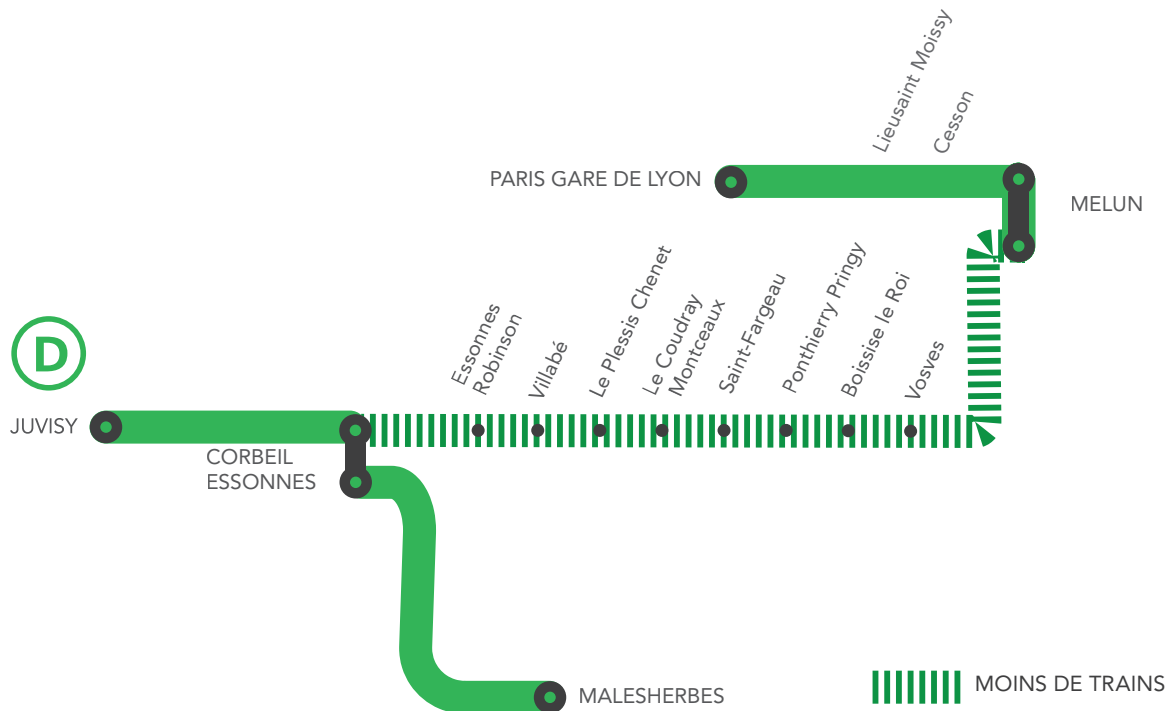

## MOINS DE TRAINS ENTRE CORBEIL ESSONNES ET MELUN VIA LITTORAL DU LUNDI AU VENDREDI

**JANVIER**

**27**

au **31**

**FÉVRIER**

**3**

au **7**

# MOINS DE TRAINS TOUTE LA JOURNÉE ENTRE MELUN ET CORBEIL