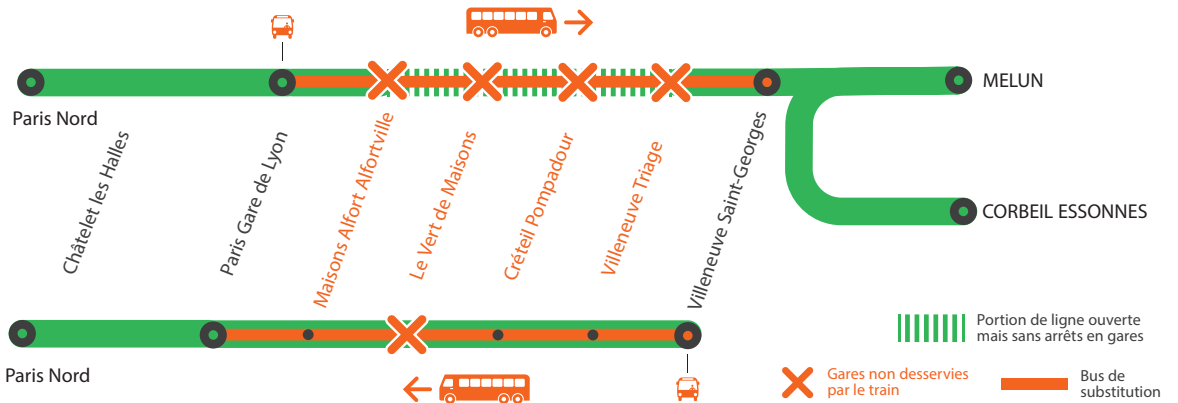

## GARES NON DESSERVIES À PARTIR DE 22H30 ENTRE PARIS GARE DE LYON ET VILLENEUVE-ST-GEORGES DU LUNDI AU VENDREDI

**FÉVRIER**  
**3**  
au **28**

### BUS DE SUBSTITUTION / ALLONGEMENT DE TRAJET

Paris Lyon

Villeneuve  
Saint-Georges

**+30 MIN**