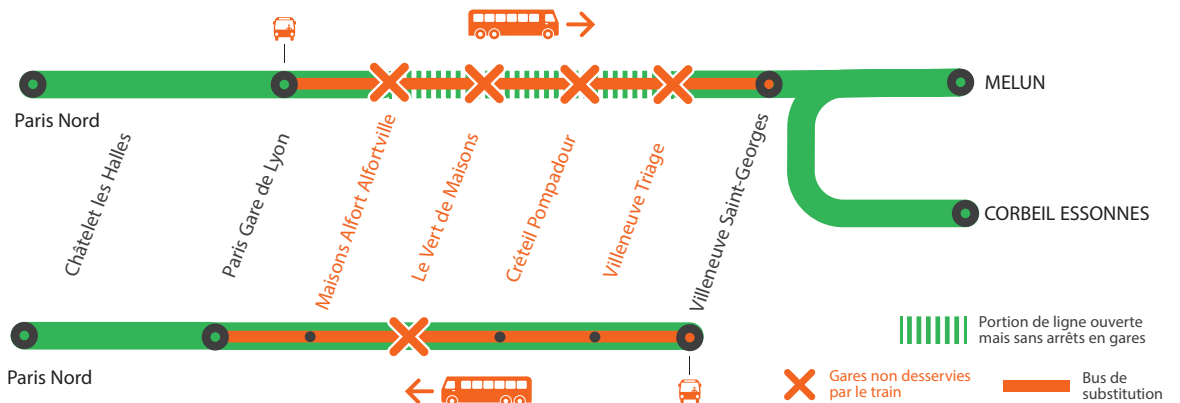

## GARES NON DESSERVIES À PARTIR DE 22H30 ENTRE PARIS GARE DE LYON ET VILLENEUVE-ST-GEORGES DU LUNDI AU VENDREDI

FÉVRIER

3  
au 28

### BUS DE SUBSTITUTION / ALLONGEMENT DE TRAJET

Paris Lyon

Villeneuve  
Saint-Georges

**+30 MIN**