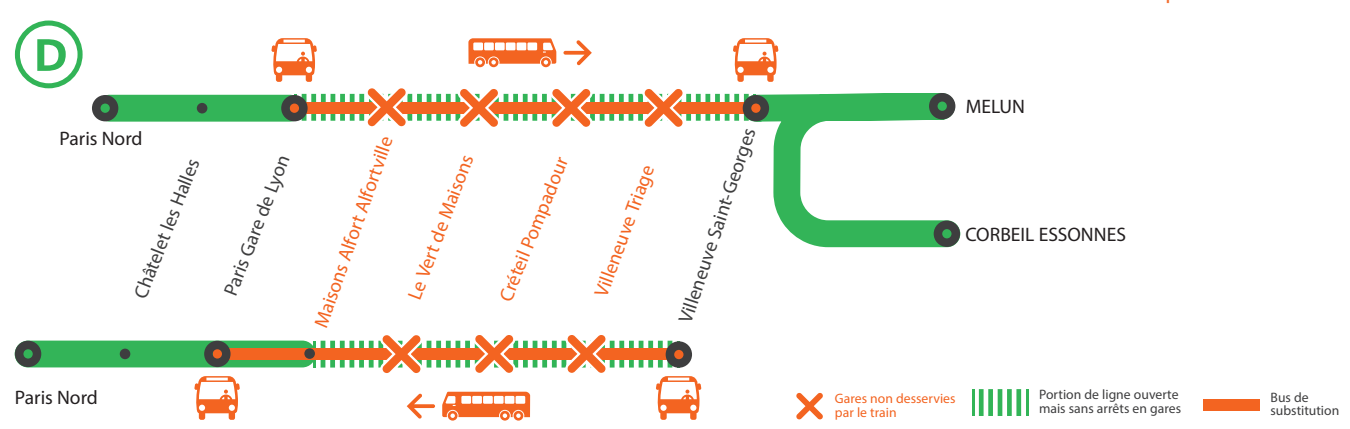

MOINS DE TRAINS ENTRE PARIS GARE DE LYON ET VILLENEUVE-ST-GEORGES LE SAMEDI DE 6H À 21H LE DIMANCHE DE 10H40 À 21H

GARES NON DESSERVIES ENTRE PARIS GARE DE LYON ET VILLENEUVE ST GEORGES LE DIMANCHE À PARTIR DE 22H30

FÉVRIER
15
et **16**

+ D'INFORMATION
 ↗ sur l'assistant (Appli) SNCF ↗ sur transilien.com
 ↗ sur maligneD.transilien.com ↗ en gare
 ↗ sur @RERD_SNCF 🐦

Gares non desservies dimanche à partir de 22h30

BUS DE SUBSTITUTION / ALLONGEMENT DE TRAJET