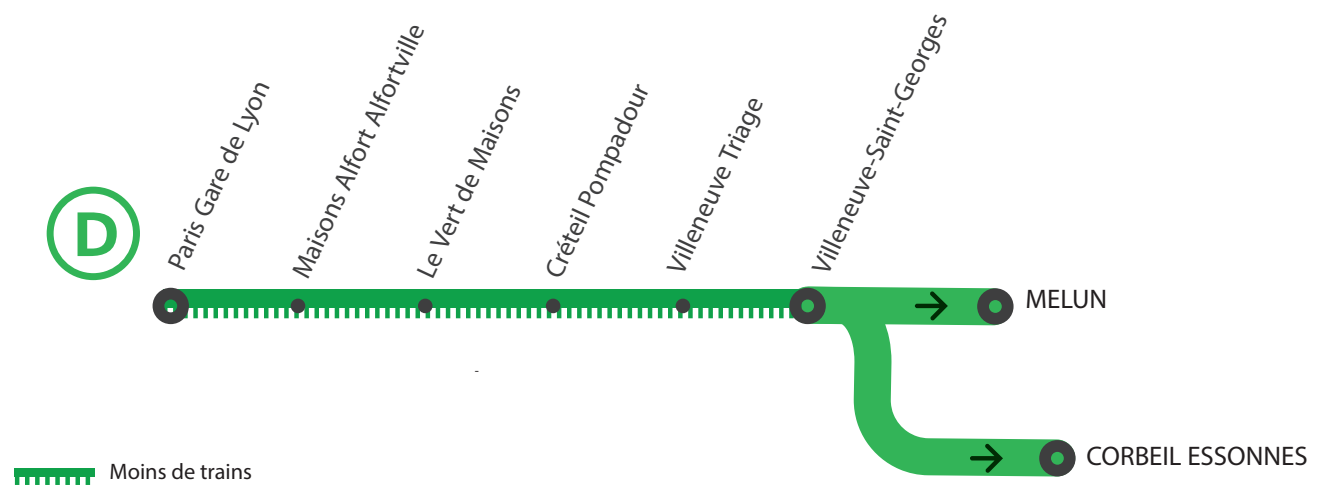

MOINS DE TRAINS ENTRE PARIS GARE DE LYON ET VILLENEUVE-ST-GEORGES LE SAMEDI DE 6H À 21H LE DIMANCHE DE 10H40 À 21H

FÉVRIER
22
et **23**

+ D'INFORMATION
 ↗ sur l'assistant (Appli) SNCF ↗ sur transilien.com
 ↗ sur maligneD.transilien.com ↗ en gare
 ↗ sur [@RERD_SNCF](https://twitter.com/RERD_SNCF)

BUS DE SUBSTITUTION / ALLONGEMENT DE TRAJET

Paris Lyon Villeneuve Saint-Georges **+ 30 MIN**

MOINS DE TRAINS

ENTRE PARIS GARE DE LYON ET VILLENEUVE ST GEORGES

DE 6H00 À 21H00

SAMEDI 22 FÉVRIER

Paris Gare de Lyon ➔ Villeneuve St Georges

	ROPO	ROPO	ZACO	ROPO	ROPO	ZACO	ROPO	ROPO	ZACO	ROPO	ROPO	ZACO	ROPO	ROPO	ZACO	ROPO	ROPO	ZACO
PARIS-GARE-DE-LYON (BANLIEUE)		5:31	5:39	5:46	6:01	6:09	6:16	6:31	6:39	6:46	7:01	7:09	7:16	7:31	7:39	7:46	8:01	8:09
PARIS-GARE-DE-LYON	5:01																	
MAISONS-ALFORT	5:08	5:38	5:46	5:53	6:08	6:16	6:23	6:38	6:46	6:53	7:08	7:16	7:23	7:38	7:46	7:53	8:08	8:16
LE VERT-DE-MAISONS	5:10	5:40		5:55	6:10		6:25	6:40		6:55	7:10		7:25	7:40		7:55	8:10	
CRÉTEIL-POMPADOUR	5:14	5:44	5:50	5:59	6:14	6:20	6:29	6:44	6:50	6:59	7:14	7:20	7:29	7:44	7:50	7:59	8:14	8:20
VILLENEUVE-TRIAGE	5:18	5:48		6:03	6:18		6:33	6:48		7:03	7:18		7:33	7:48		8:03	8:18	
VILLENEUVE-ST-GEORGES	5:21	5:51	5:57	6:06	6:21	6:27	6:36	6:51	6:57	7:06	7:21	7:27	7:36	7:51	7:57	8:06	8:21	8:27