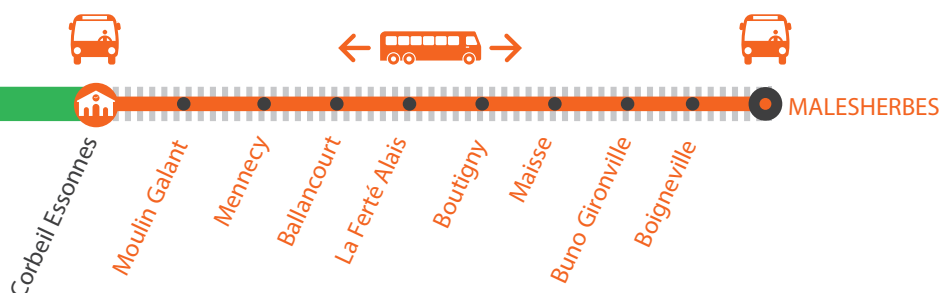

INFO TRAVAUX

AUCUN TRAIN DE 10H30 À 14H ENTRE CORBEIL ESSONNES ET MALESHERBES

FÉVRIER**10
au 14****+ D'INFORMATION**

- sur l'assistant (Appli) SNCF
- sur [transilien.com](https://www.transilien.com)
- sur [maligned.transilien.com](https://www.maligned.transilien.com)
- en gare
- sur [@RERD_SNCF](https://twitter.com/RERD_SNCF)

PARIS LYON

Terminus et
origine des trainsPortion de
ligne ferméeBus de
substitution**BUS DE SUBSTITUTION / ALLONGEMENT DE TRAJET****Corbeil
Essonnes****Malesherbes 1H05****DERNIERS ET PREMIERS TRAINS À CIRCULER NORMALEMENT**

Un service de bus est mis en place au départ de Malesherbes.

	JOVA							JOVA
MALESHERBES	10:23	11:15	11:23	12:15	12:23	13:15	13:23	14:23
BOIGNEVILLE	10:29	I	11:34	I	12:34	I	13:34	14:29
BUNO-GIRONVILLE	10:32	I	11:40	I	12:40	I	13:40	14:32
MAISSE	10:36	I	11:48	I	12:48	I	13:48	14:36
BOUTIGNY	10:40	I	12:01	I	13:01	I	14:01	14:40
LA FERTE-ALAIS	10:46	11:45	12:07	12:45	13:07	13:45	14:07	14:46
BALLANCOURT	10:51	I	12:19	I	13:19	I	14:19	14:51
MENNECY	10:57	I	12:31	I	13:31	I	14:31	14:57
MOULIN-GALANT	11:01	I	12:42	I	13:42	I	14:42	15:01
CORBEIL-ESSONNES	11:06	12:30	13:01	13:30	14:01	14:30	15:01	15:06