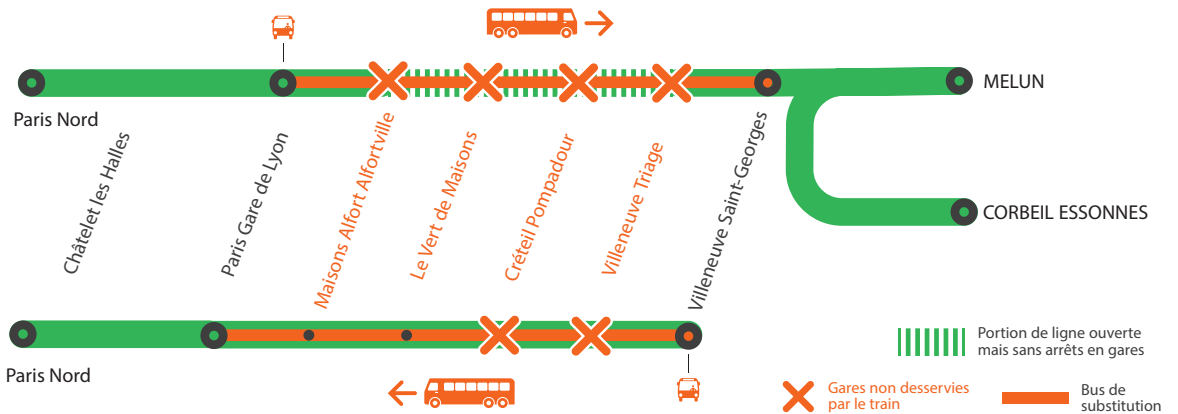

INFO TRAVAUX

000
WEEK
END

GARES NON DESSERVIES ENTRE PARIS GARE DE LYON ET VILLENEUVE ST GEORGES À PARTIR DE 22H30

MARS

1^{er}

+ D'INFORMATION

➔ sur l'assistant (Appli) SNCF ➔ sur transilien.com
➔ sur maligned.transilien.com ➔ en gare
➔ sur @RERD_SNCF 🐦

BUS DE SUBSTITUTION / ALLONGEMENT DE TRAJET

Paris Lyon

Villeneuve
Saint-Georges

+30 MIN

DERNIERS ET PREMIERS TRAINS À CIRCULER NORMALEMENT

| GARES de départ par ordre alphabétique | DIRECTION | DERNIER TRAIN | PREMIER TRAIN | GARES de départ par ordre alphabétique | DIRECTION | DERNIER TRAIN | PREMIER TRAIN |
|---|-------------------------|---------------|---------------|---|-------------------------|---------------|---------------|
| Créteil Pompadour | → Villeneuve St Georges | 22:42 | 5:14 | Vert de Maisons | → Villeneuve St Georges | 22:38 | 5:10 |
| | → Paris Lyon | 22:41 | 5:00 | | → Paris Lyon | 0:33 | 4:51 |
| Maisons Alfort Alfortville | → Villeneuve St Georges | 22:36 | 5:08 | Villeneuve St Georges | → Paris Lyon | 0:24 | 4:41 |
| | → Paris Lyon | 0:36 | 4:54 | | → Villeneuve St Georges | 22:46 | 5:18 |
| Paris Lyon | → Villeneuve St Georges | 1:00 | 5:01 | Villeneuve Triage | → Paris Lyon | 22:38 | 4:57 |

GARES NON DESSERVIES

ENTRE PARIS GARE DE LYON ET VILLENEUVE ST GEORGES

À PARTIR DE 22H30

DIMANCHE 1^{er} MARS

Paris Gare de Lyon ➔ Villeneuve St Georges

- **À partir de 22h30 à Paris Lyon, aucun train** ne dessert les gares entre Paris Lyon et Villeneuve St-Georges
- **Dernier train** au départ de Paris Lyon pour Maisons-Alfort, Le vert de Maisons, Créteil Pompadour et Villeneuve Triage : **22h29**.
- **Dernier train** au départ de Paris Lyon pour Villeneuve St Georges : **1h00**.