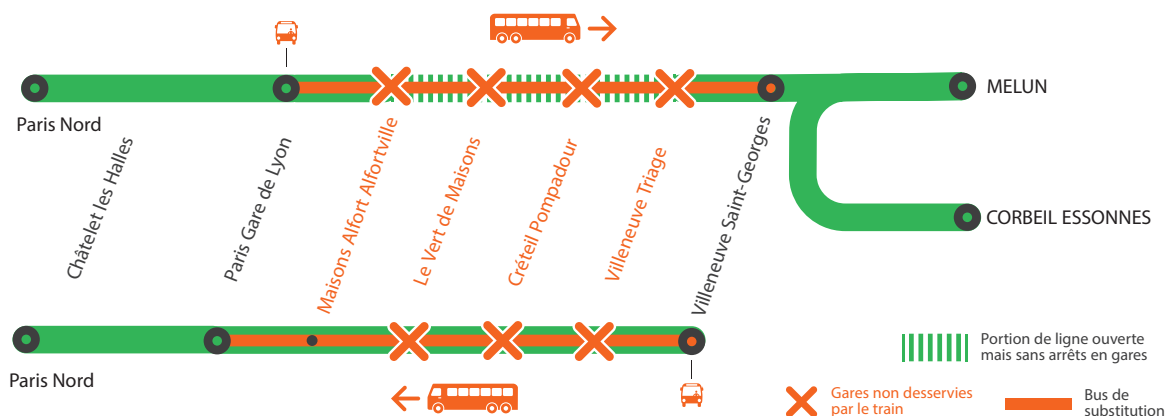

INFO TRAVAUX

GARES NON DESSERVIES ENTRE PARIS GARE DE LYON ET VILLENEUVE-ST-GEORGES DE 22H40 À 5H

MARS
2
au **6**
+ D'INFORMATION

[➔ sur l'assistant \(Appli\) SNCF](#) [➔ sur transilien.com](#)
[➔ sur maligned.transilien.com](#) [➔ en gare](#)
[➔ sur @RERD_SNCF](#)

BUS DE SUBSTITUTION / ALLONGEMENT DE TRAJET

Paris Lyon

 Villeneuve
Saint-Georges

+30 MIN
DERNIERS ET PREMIERS TRAINS À CIRCULER NORMALEMENT

GARES de départ par ordre alphabétique	DIRECTION	DER-NIER TRAIN	PRE-MIER TRAIN	GARES de départ par ordre alphabétique	DIRECTION	DER-NIER TRAIN	PRE-MIER TRAIN
Créteil Pompadour	→ Villeneuve St Georges	22:42	5:14	Vert de Maisons	→ Villeneuve St Georges	22:38	5:10
	→ Paris Lyon	22:42	5:00		→ Paris Lyon	22:44	5:03
Maisons Alfort Alfortville	→ Villeneuve St Georges	22:36	5:08	Villeneuve St Georges	→ Paris Lyon	0:24	4:41
	→ Paris Lyon	0:36	4:54		→ Villeneuve St Georges	22:46	5:18
Paris Lyon	→ Villeneuve St Georges	1:00	5:01	Villeneuve Triage	→ Paris Lyon	22:38	4:57

GARES NON DESSERVIES

ENTRE PARIS GARE DE LYON ET VILLENEUVE ST GEORGES

À PARTIR DE 22H30

DU LUNDI 2 AU VENDREDI 6 MARS

Paris Gare de Lyon ➔ Villeneuve St Georges

- À partir de 22h30 à Paris Lyon, aucun train ne dessert les gares entre Paris Gare de Lyon et Villeneuve St-Georges.
- Dernier train au départ de Paris Lyon pour Maisons-Alfort, Le Vert de Maisons, Créteil Pompadour et Villeneuve Triage : 22h29.
- Dernier train au départ de Paris Lyon pour Villeneuve St Georges : 1h00.