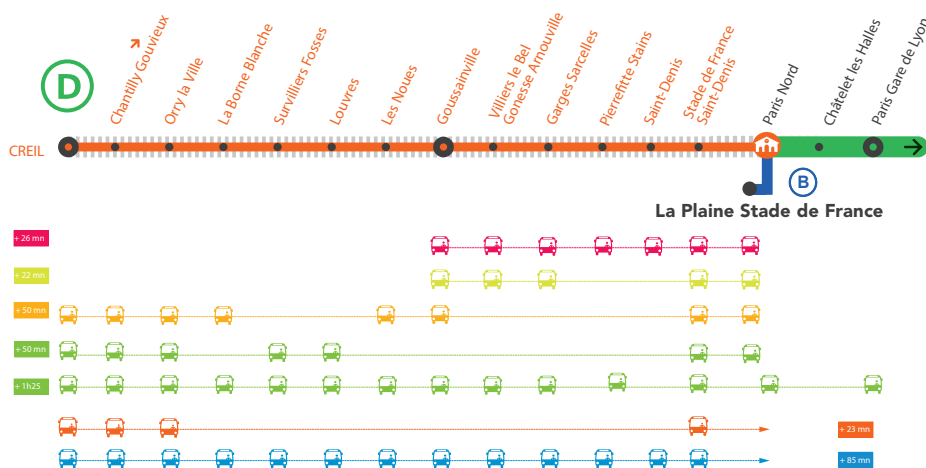

INFO TRAVAUX

AUCUN TRAIN DE CREIL À STADE DE FRANCE SAINT-DENIS À PARTIR DE 23H30

AUCUN TRAIN DE PARIS NORD À CREIL* À PARTIR DE 00H00

DU LUNDI AU VENDREDI

* Départ des bus de la **Gare La Plaine Stade de France RER B** à partir de 00h20.

➔ Le train de 22h53 à Paris Nord est terminus Goussainville

➔ Le train de 23h53 à Paris Nord est terminus Stade de France Saint-Denis

FÉVRIER

3
au 28

+ D'INFORMATION

- ➔ sur l'assistant (Appli) SNCF
- ➔ sur [transilien.com](https://www.transilien.com)
- ➔ sur [maligneD.transilien.com](https://www.maligneD.transilien.com)
- ➔ en gare
- ➔ sur [@RERD_SNCF](https://twitter.com/RERD_SNCF)

Terminus des trains

Portion de ligne fermée

Bus de substitution

Départ des bus de substitution

PREMIERS ET DERNIERS TRAINS*

GARES de départ par ordre alphabétique	DIRECTION	DERNIER TRAIN	PREMIER TRAIN
Chantilly Gouvieux	→ Paris Gare de Lyon	22:47	4:47
	→ Creil	23:13	5:43
Creil	→ Paris Gare de Lyon	22:39	4:39
	→ Paris Gare de Lyon	23:19	5:09
Garges Sarcelles	→ Creil	22:39	5:10
	→ Paris Gare de Lyon	23:11	5:01
Goussainville	→ Paris Gare de Lyon	22:49	5:19
	→ Paris Gare de Lyon	22:56	4:56
La Borne Blanche	→ Creil	23:03	5:34
	→ Paris Gare de Lyon	23:08	5:08
Les Noues	→ Creil	22:51	5:22
	→ Paris Gare de Lyon	23:04	5:04
Louvres	→ Creil	22:54	5:25

* Les horaires sont susceptibles de changer

GARES de départ par ordre alphabétique	DIRECTION	DERNIER TRAIN	PREMIER TRAIN
Orry la Ville	→ Paris Gare de Lyon	22:52	4:52
	→ Creil	23:07	5:38
Pierrefitte Stains	→ Paris Gare de Lyon	23:22	5:12
	→ Creil	22:36	5:06
Saint-Denis	→ Paris Gare de Lyon	23:27	5:17
	→ Creil	22:31	5:01
Stade de France St-Denis	→ Paris Gare de Lyon	0:30	5:20
	→ Creil	22:28	4:58
Survilliers | Fosses	→ Paris Gare de Lyon	22:59	4:59
	→ Creil	23:00	5:30
Villiers-le-Bel	→ Paris Gare de Lyon	23:15	5:05
	→ Creil	22:44	5:14